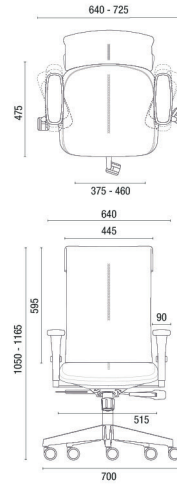

45.101 **Giratoria Operativa**
Brazos 3D
Base Twin (Aluminio)

45.101 **Giratoria Operativa**
Brazos 4D-CA
Base Up (Nylon)

NOTA: Medidas extremas obtenidas sin utilizar un modelo de carga.