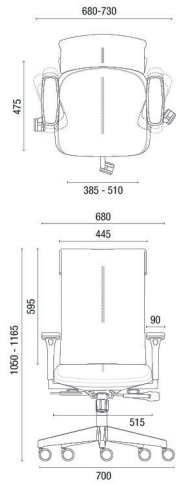

DIBUJOS TÉCNICOS

45.101 **Giratoria Operativa**
Brazos 4D-CA
Base Twin (Aluminio)