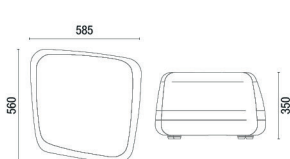

CEC - STILO
Caramelo (603)

DIJUBOS TÉCNICO

48.752 Puff Redondo 750mm

48.452 Puff Redondo 450mm

48.352 Puff Redondo 350mm

48.751 Puff Cuadrado 750mm

48.451 Puff Cuadrado 450mm

48.351 Puff Cuadrado 350mm

NOTA: Mediciones extremas obtenidas sin utilizar un medidor de carga.