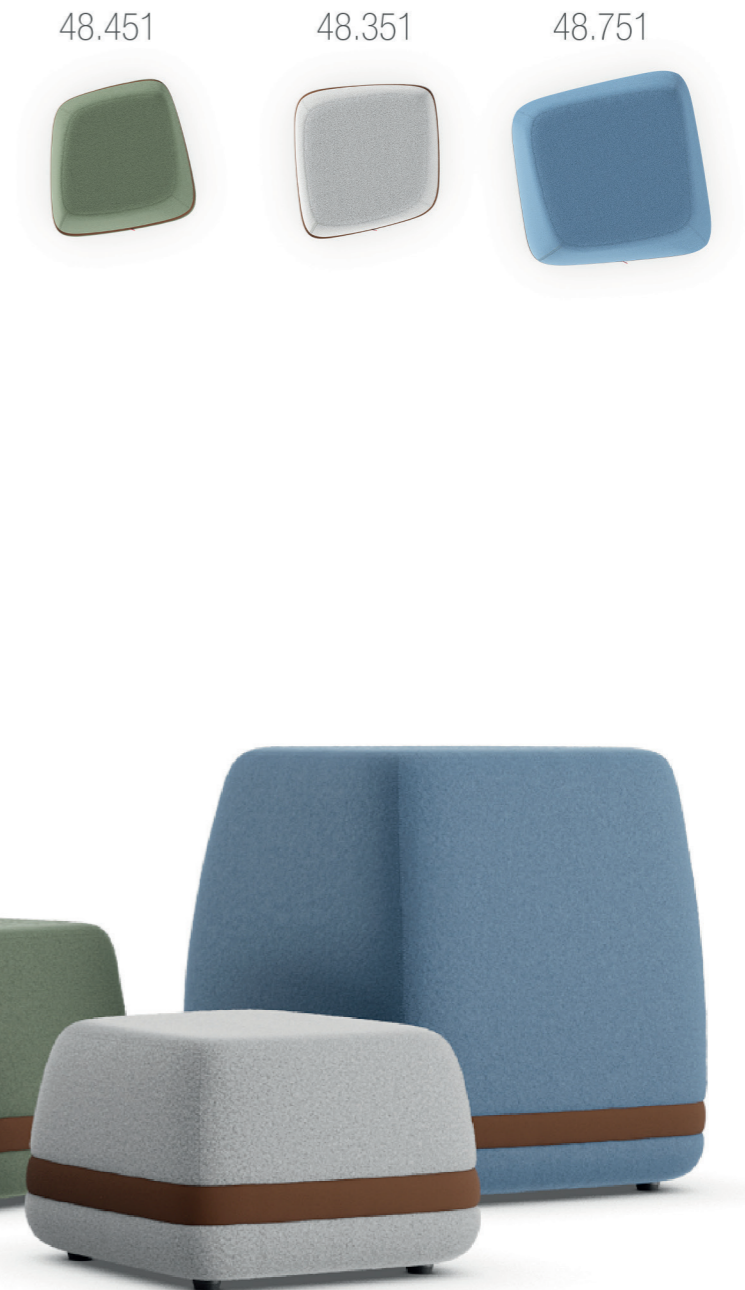

Cavaletti Pibou es atractivo y disruptivo, lo que crea una atmósfera agradable y brinda el apoyo que las personas necesitan para una reunión social y colaborativa. Proporcionando confort y mejorando el rendimiento, el bienestar físico y mental.

Cavaletti Design Studio.

Nota: Productos en esta imagen en Grani Azul Noruego (285), Icarai Blanco (281) y Verde Ubatuba (284).

CONCEPCIÓN

Sus suaves y delicadas curvas recuerdan a piedras laminadas, transmitiendo calma, cuidado, sensibilidad y familiaridad con la naturaleza.

VERSÁTIL, REFINADO, DIVERTIDO, ACOGEDOR Y ATRACTIVO

Módulos diseñados para facilitar la organización y crear múltiples opciones de asientos para satisfacer diferentes necesidades.

Pibou Redondo
Azul Noruego (285), Blanco Icarai (281) y Verde Ubatuba (284).

VINILO
12 Colores

CEC - STILO
11 Colores

GRANI
07 Colores

POLITEX
06 Colores

SPACE
05 Colores

MEZCLA
05 Colores

CUERO NATURAL
04 Colores

ACABADO