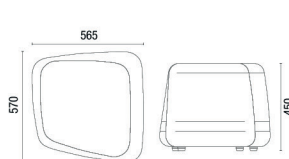

CEC - STILO
Caramelo (603)

DIJUBOS TÉCNICO

48.752 Puff Redondo 750mm

48.452 Puff Redondo 450mm

48.352 Puff Redondo 350mm

48.751 Puff Cuadrado 750mm

48.451 Puff Cuadrado 450mm

48.351 Puff Cuadrado 350mm

NOTA: Mediciones extremas obtenidas sin utilizar un medidor de carga.