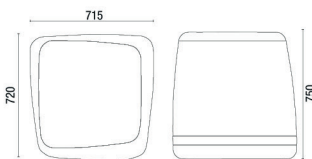

CEC - STILO
Caramelo (603)

DIJUBOS TÉCNICO

48.752 Puff Redondo 750mm

48.452 Puff Redondo 450mm

48.352 Puff Redondo 350mm

48.751 Puff Cuadrado 750mm

48.451 Puff Cuadrado 450mm

48.351 Puff Cuadrado 350mm

NOTA: Mediciones extremas obtenidas sin utilizar un medidor de carga.