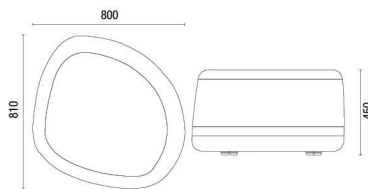

CEC - STILO
Caramelo (603)

DIJUBOS TÉCNICO

48.752 Puff Redondo 750mm

48.452 Puff Redondo 450mm

48.352 Puff Redondo 350mm

48.751 Puff Cuadrado 750mm

48.451 Puff Cuadrado 450mm

48.351 Puff Cuadrado 350mm