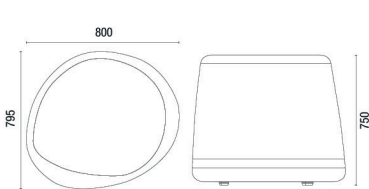

48.451
Puff Cuadrado 450
LxAxP
565x450x570

48.351
Puff Cuadrado 350
LxAxP
585x350x560

48.751
Puff Cuadrado 750
LxAxP
715x750x720

REVESTIMIENTOS

POLIÉSTER
26 Colores

HAVEN
15 Colores

LIV
14 Colores

GRID
14 Colores

CEC - STILO
Caramelo (603)

DIJUBOS TÉCNICO

48.752 Puff Redondo 750mm

48.452 Puff Redondo 450mm

48.352 Puff Redondo 350mm

48.751 Puff Cuadrado 750mm

48.451 Puff Cuadrado 450mm

48.351 Puff Cuadrado 350mm