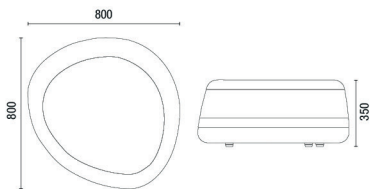

CEC - STILO
Caramelo (603)

DIJUBOS TÉCNICO

48.752 Puff Redondo 750mm

48.452 Puff Redondo 450mm

48.352 Puff Redondo 350mm

48.751 Puff Cuadrado 750mm

48.451 Puff Cuadrado 450mm

48.351 Puff Cuadrado 350mm