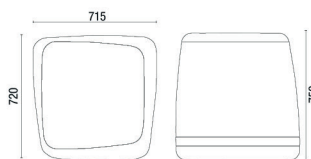

48751 Puff quadrado 750mm