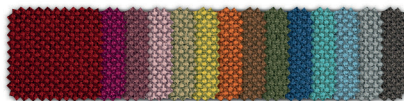

48.351

48.751

Pibou Arredondado
Azul Norueguês (285), Branco Icarai (281) e Verde Ubatuba (284).

Pibou Quadrado
Verde Ubatuba (284), Branco Icarai (281) e Azul Norueguês (285).

Puff arredondado 750
LxAxP
800x750x795

Puff arredondado 350
LxAxP
800x350x800

Puff arredondado 450
LxAxP
800x450x810

Puff quadrado 450
LxAxP
565x450x570

Puff quadrado 350
LxAxP
585x350x560

Puff quadrado 750
LxAxP
715x750x720

REVESTIMENTOS

POLIÉSTER
26 cores

HAVEN
15 cores

LIV
14 cores

GRID
14 cores

VINIL
12 cores

CEC - STILO
11 cores

GRANI
07 cores

POLITEX
06 cores

SPACE
05 cores