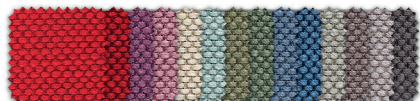

Puff arredondado 350
LxAxP
800x350x800

Puff arredondado 450
LxAxP
800x450x810

Puff quadrado 450
LxAxP
565x450x570

Puff quadrado 350
LxAxP
585x350x560

Puff quadrado 750
LxAxP
715x750x720

REVESTIMENTOS

POLIÉSTER
26 cores

HAVEN
15 cores

LIV
14 cores

GRID
14 cores

VINIL
12 cores

CEC - STILO
11 cores

GRANI
07 cores

POLITEX
06 cores

SPACE
05 cores