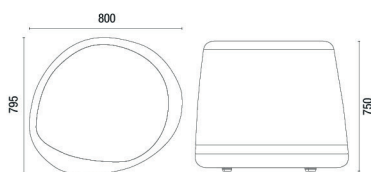

MESCLA
05 cores

COURO NATURAL
04 cores

ACABAMENTO

CEC - STILO
Caramelo (603)

Revestimento

Acabamento

DESENHOS TÉCNICOS

48752 Puff arredondado 750mm