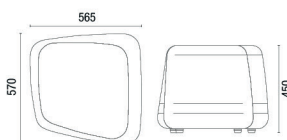

MESCLA
05 cores

COURO NATURAL
04 cores

ACABAMENTO

CEC - STILO
Caramelo (603)

Revestimento

Acabamento

DESENHOS TÉCNICOS

48752 Puff arredondado 750mm

48452 Puff arredondado 450mm

48352 Puff arredondado 350mm

48751 Puff quadrado 750mm

48451 Puff quadrado 450mm

48351 Puff quadrado 350mm

OBS: Medidas extremas obtidas sem o uso de gabarito de carga.