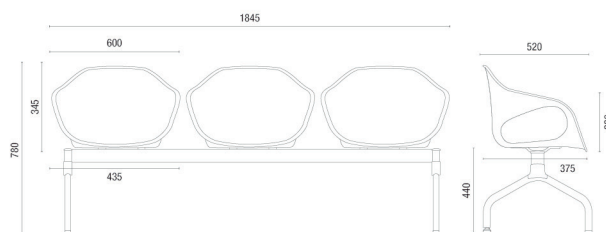

## ESTRUCTURAS

# DIBUJOS TÉCNICOS

33107 A Aproximación

33106 P Aproximación Apilable  
Apilamiento máximo: 04 unidades

33104 Giratoria

33108 Giratoria

33206 Aproximación

33120 Banqueta Alta

33110 Tandem

Anchos:  
2 P - 1230mm  
3 P - 1845mm  
4 P - 2470mm  
5 P - 3090mm

NOTA: Medidas extremas obtenidas sin utilizar un modelo de carga.