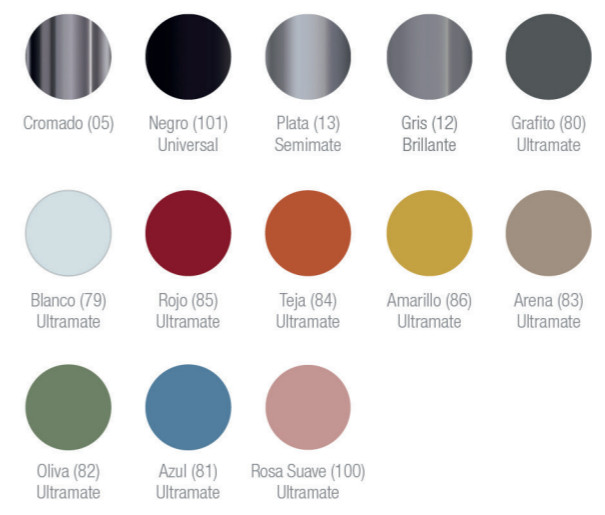

33104  
**Giratoria**  
 Brazos Integrados

33206  
**Aproximación**  
 Pies de Madera Barnizada

33120  
**Banqueta Alta**  
 Estructura 4 Patas  
 Brazos Integrados

33110  
**Tandem**  
 Brazos Integrados

## COLORES

Revestimientos disponibles para Sobre Asiento: Poliéster, Politex, Mezcla, Grid, Grani, Space, Haven, CEC-Stilo y Vinilo.