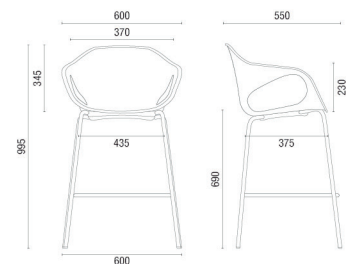

# DIBUJOS TÉCNICOS

33107 A Aproximación

33106 P Aproximación Apilable  
Apilamiento máximo: 04 unidades

33104 Giratoria

33108 Giratoria

33206 Aproximación

33120 Banqueta Alta

33110 Tandem

Anchos:  
2 P - 1230mm  
3 P - 1845mm  
4 P - 2470mm  
5 P - 3090mm

NOTA: Medidas extremas obtenidas sin utilizar un modelo de carga.