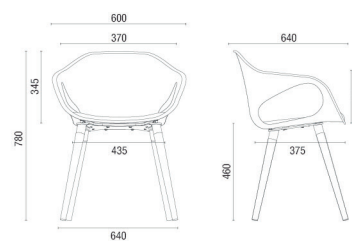

# DIBUJOS TÉCNICOS

33107 A Aproximación

33106 P Aproximación Apilable  
Apilamiento máximo: 04 unidades

33104 Giratoria

33108 Giratoria

33206 Aproximación

33120 Banqueta Alta

33110 Tandem

Anchos:  
2 P - 1230mm  
3 P - 1845mm  
4 P - 2470mm  
5 P - 3090mm

NOTA: Medidas extremas obtenidas sin utilizar un modelo de carga.