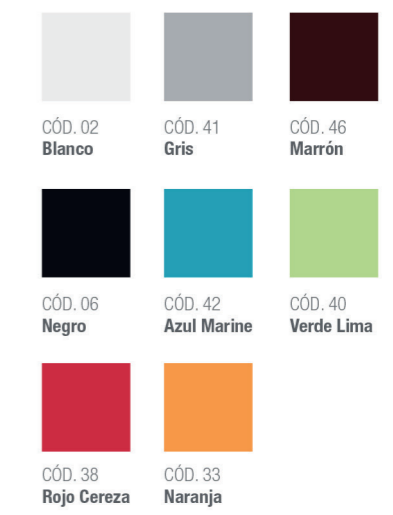

33104  
**Giratoria**  
 Brazos Integrados

33206  
**Aproximación**  
 Pies de Madera Barnizada

33120  
**Banqueta Alta**  
 Estructura 4 Patas  
 Brazos Integrados

33110  
**Tandem**  
 Brazos Integrados

## COLORES

Revestimientos disponibles para Sobre Asiento: Poliéster, Politex, Mezcla, Grid, Grani, Space, Haven, CEC-Stilo y Vinilo.