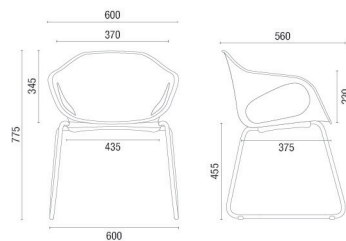

DIBUJOS TÉCNICOS

33107 A Aproximación