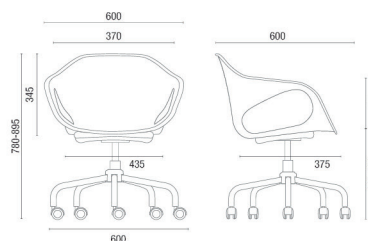

33104  
**Giratoria**  
 Brazos Integrados

33206  
**Aproximación**  
 Pies de Madera Barnizada

33120  
**Banqueta Alta**  
 Estructura 4 Patas  
 Brazos Integrados

33110  
**Tandem**  
 Brazos Integrados

## ESTRUCTURAS

# DIBUJOS TÉCNICOS

33107 A Aproximación

33106 P Aproximación Apilable  
Apilamiento máximo: 04 unidades

33104 Giratoria

33108 Giratoria

33206 Aproximación

33120 Banqueta Alta

33110 Tandem

Anchos:  
2 P - 1230mm  
3 P - 1845mm  
4 P - 2470mm  
5 P - 3090mm

NOTA: Medidas extremas obtenidas sin utilizar un modelo de carga.