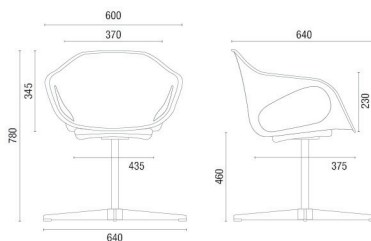

## CONFIGURACIONES

33106 P  
**Aproximación Apilable**  
 Estructura 4 Patas  
 Brazos Integrados  
 Apilamiento máximo: 04 unidades

33107 A  
**Aproximación**  
 Estructura Arco  
 Brazos Integrados

33108  
**Giratoria**  
 Brazos Integrados

## ESTRUCTURAS

# DIBUJOS TÉCNICOS

33107 A Aproximación

33106 P Aproximación Apilable  
Apilamiento máximo: 04 unidades

33104 Giratoria

33108 Giratoria

33206 Aproximación

33120 Banqueta Alta

33110 Tandem

Anchos:  
2 P - 1230mm  
3 P - 1845mm  
4 P - 2470mm  
5 P - 3090mm

NOTA: Medidas extremas obtenidas sin utilizar un modelo de carga.