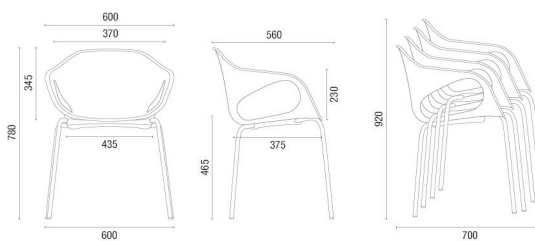

## ESTRUCTURAS

# DIBUJOS TÉCNICOS

33107 A Aproximación

33106 P Aproximación Apilable  
Apilamiento máximo: 04 unidades

33104 Giratoria

33108 Giratoria

33206 Aproximación

33120 Banqueta Alta

33110 Tandem

Anchos:  
2 P - 1230mm  
3 P - 1845mm  
4 P - 2470mm  
5 P - 3090mm

NOTA: Medidas extremas obtenidas sin utilizar un modelo de carga.