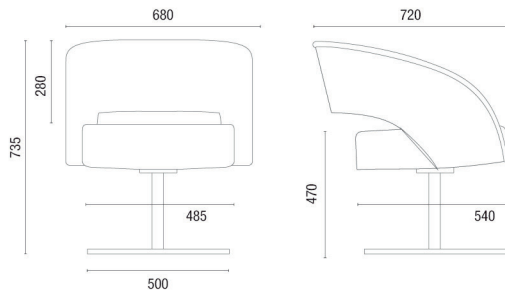

DIBUJOS TÉCNICOS

36010 Sillón de Espera Base Disco