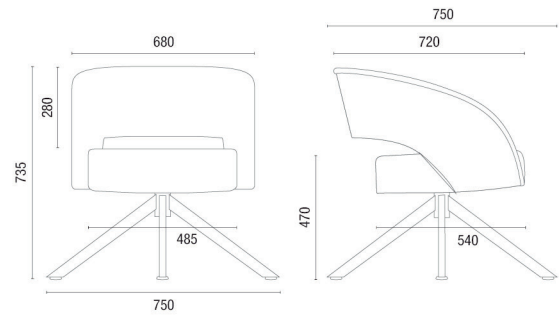

36010 Sillón de Espera Base 4 Patas