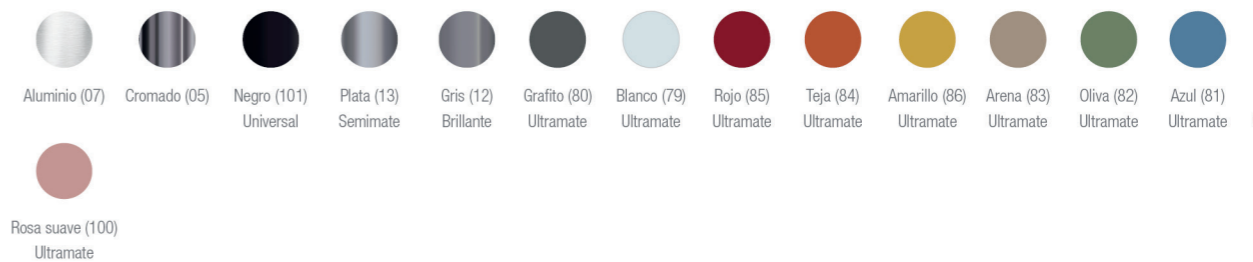

36040
Sillón de Espera
Estructura en Arco

36050
Sillón de Espera
Fijo o Giratorio

36060
Sillón de Espera
Giratorio
Base Aluminio de 4 Varillas
Estructura Tapizada

ESTRUCTURAS

REVESTIMIENTOS

Varias opciones de recubrimiento:
CEC - Stilo, Cuero Natural, Grid, Grani, Haven,
Liv, Mezcla, Poliéster, Poltex, Space y Vinilo.

BASES Y ESTRUCTURAS

Opciones de base Fija o Giratoria según modelo.
Acabado Cromado (bases en Acero), Pulido (bases en
Aluminio) o Pintura Epoxi (con 12 opciones de color).

DIBUJOS TÉCNICOS

36010 Sillón de Espera Base Disco