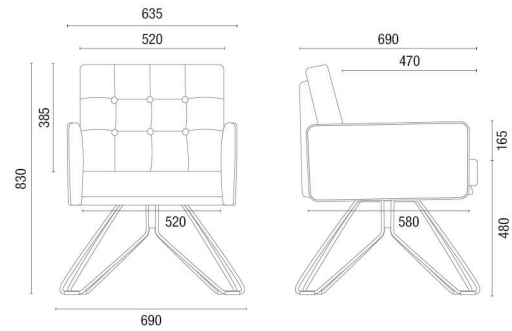

36060
Sillón de espera
Giratorio
Base Aluminio 4 Varillas
Estructura de madera
con tapicería

CONFIGURACIONES

36010
Sillón de Espera
Giratorio
Base Disco de Aluminio

36010
Sillón de Espera
Fijo o Giratorio
Base 4 Patas

36040
Sillón de Espera
Estructura en Arco

36050
Sillón de Espera
Fijo o Giratorio

36060
Sillón de Espera
Giratorio
Base Aluminio de 4 Varillas
Estructura Tapizada

ESTRUCTURAS

REVESTIMIENTOS

Varias opciones de recubrimiento:
CEC - Stilo, Cuero Natural, Grid, Grani, Haven,
Liv, Mezcla, Poliéster, Poltex, Space y Vinilo.

BASES Y ESTRUCTURAS

Opciones de base Fija o Giratoria según modelo.
Acabado Cromado (bases en Acero), Pulido (bases en
Aluminio) o Pintura Epoxi (con 12 opciones de color).

DIBUJOS TÉCNICOS

36010 Sillón de Espera Base Disco

36010 Sillón de Espera Base 4 Patas

36040 Sillón de Espera

36050 Sillón de Espera

36060 Sillón de Espera

NOTA: Medidas extremas obtenidas sin utilizar un medidor de carga.