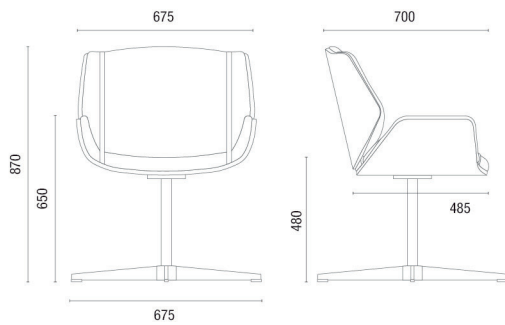

36060
Sillón de espera
Giratorio
Base Aluminio 4 Varillas
Estructura de madera
con tapicería

CONFIGURACIONES

36010
Sillón de Espera
Giratorio
Base Disco de Aluminio

36010
Sillón de Espera
Fijo o Giratorio
Base 4 Patas

BASES Y ESTRUCTURAS

Opciones de base Fija o Giratoria según modelo.
Acabado Cromado (bases en Acero), Pulido (bases en
Aluminio) o Pintura Epoxi (con 12 opciones de color).

DIBUJOS TÉCNICOS

36010 Sillón de Espera Base Disco

36010 Sillón de Espera Base 4 Patas

36040 Sillón de Espera

36050 Sillón de Espera

36060 Sillón de Espera

NOTA: Medidas extremas obtenidas sin utilizar un medidor de carga.