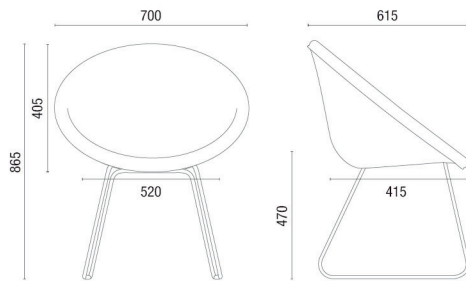

36060
Sillón de espera
Giratorio
Base Aluminio 4 Varillas
Estructura de madera
con tapicería

CONFIGURACIONES

36010
Sillón de Espera
Giratorio
Base Disco de Aluminio

36010
Sillón de Espera
Fijo o Giratorio
Base 4 Patas

36040
Sillón de Espera
Estructura en Arco

36050
Sillón de Espera
Fijo o Giratorio

36060
Sillón de Espera
Giratorio
Base Aluminio de 4 Varillas
Estructura Tapizada

ESTRUCTURAS

REVESTIMIENTOS

Varias opciones de recubrimiento:
CEC - Stilo, Cuero Natural, Grid, Grani, Haven,
Liv, Mezcla, Poliéster, Poltex, Space y Vinilo.

BASES Y ESTRUCTURAS

Opciones de base Fija o Giratoria según modelo.
Acabado Cromado (bases en Acero), Pulido (bases en
Aluminio) o Pintura Epoxi (con 12 opciones de color).

DIBUJOS TÉCNICOS

36010 Sillón de Espera Base Disco

36010 Sillón de Espera Base 4 Patas

36040 Sillón de Espera

36050 Sillón de Espera

36060 Sillón de Espera

NOTA: Medidas extremas obtenidas sin utilizar un medidor de carga.