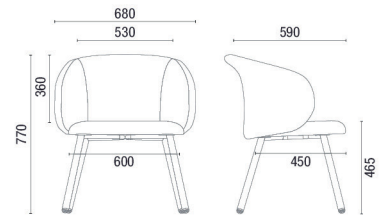

36.706 Fija Patas Madera

36.707 Fija Patas Metal

36.708 Giratoria Elíptica

36.722 Taburete

36.702 Sillón Extra

36.703 Sillón Obeso

36.710 Tandem

Puestos
 2 Puestos - 1250mm
 3 Puestos - 1910mm
 4 Puestos - 2580mm
 5 Puestos - 3235mm

NOTA: Medidas extremas obtenidas sin utilizar un modelo de carga. Para especificar colores y acabados, utilice siempre muestras físicas originales de Cavaletti.

NOTA: Producto en la portada de este catálogo en (Grid Caméila 351 | Madera Barnizada).