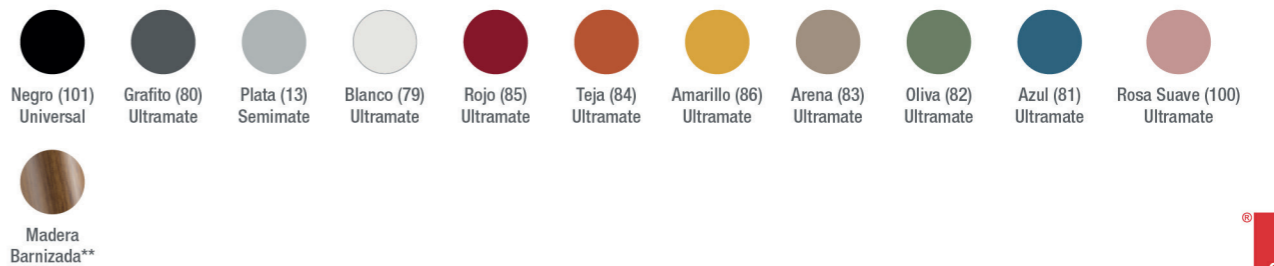

Personalizable

Además de configurar los revestimientos, en Cavaletti Bee puedes elegir entre cuatro estructuras diferentes. Los colores de las bases metálicas se pueden elegir, según tabla de este catálogo.

NOTA: Productos de esta imagen en (Grid Rosa Camélia 351 | Rosa Suave 100); (Grid Rosa Malva 358); (Liv Petróleo 505 | Madera Barnizada); (Grid Gris Titano 355 | Grafito 80); (Grid Verde Bosque 357 | Madera Barnizada).

CONFIGURACIONES

Con Bee tienes la libertad de elegir entre una base fija o giratoria.

NOTA: Productos en esta imagen en (Grid Verde Bosque 357); (Grid Verde Bosque 357 | Madera Barnizada); (Grid Verde Bosque 357 | Oliva 82); (Grid Verde Bosque 357 | Oliva 82); (Grid Verde Bosque 357 | Oliva 82); (Grid Verde Bosque 357 / Negro Universal 101); (Grid Verde Bosque 357 / Negro Universal 101); (Grid Verde Bosque 357 | Oliva 82);

REVESTIMIENTOS

ACABADOS

Colores de Base

**NOTA: Acabado en madera barnizada con posibilidad de diferentes tonalidades, características naturales de este tipo de materia prima.

DIBUJOS TÉCNICOS

36.704 Relax