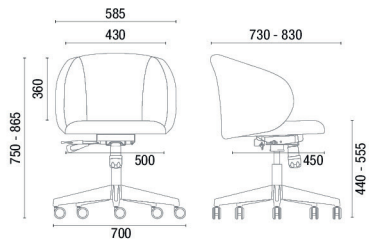

DIBUJOS TÉCNICOS

36.704 Relax