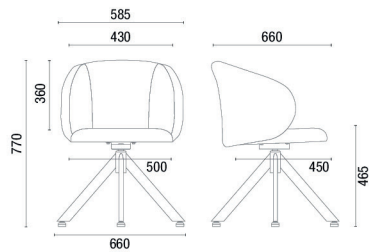

CONFIGURACIONES

Con Bee tienes la libertad de elegir entre una base fija o giratoria.

NOTA: Productos en esta imagen en (Grid Verde Bosque 357); (Grid Verde Bosque 357 | Madera Barnizada); (Grid Verde Bosque 357 | Oliva 82); (Grid Verde Bosque 357 | Oliva 82); (Grid Verde Bosque 357 | Oliva 82); (Grid Verde Bosque 357 / Negro Universal 101); (Grid Verde Bosque 357 / Negro Universal 101); (Grid Verde Bosque 357 | Oliva 82);

36.706 Fija Patas Madera

36.707 Fija Patas Metal

36.708 Giratoria Elíptica

36.722 Taburete

36.702 Sillón Extra

36.703 Sillón Obeso

36.710 Tandem

Puestos
 2 Puestos - 1250mm
 3 Puestos - 1910mm
 4 Puestos - 2580mm
 5 Puestos - 3235mm