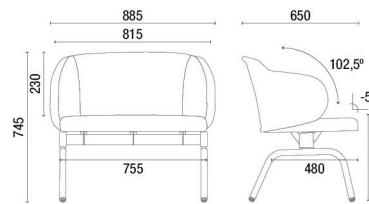

36.706 Fija Patas Madera

36.707 Fija Patas Metal

36.708 Giratoria Elíptica

36.722 Taburete

36.702 Sillón Extra

36.703 Sillón Obeso

36.710 Tandem

Puestos
 2 Puestos - 1250mm
 3 Puestos - 1910mm
 4 Puestos - 2580mm
 5 Puestos - 3235mm

NOTA: Medidas extremas obtenidas sin utilizar un modelo de carga. Para especificar colores y acabados, utilice siempre muestras físicas originales de Cavaletti.

NOTA: Producto en la portada de este catálogo en (Grid Caméila 351 | Madera Barnizada).