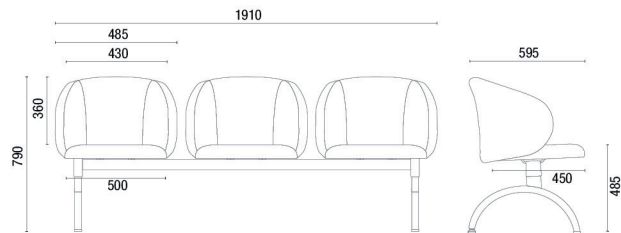

36.706 Fija Patas Madera

36.707 Fija Patas Metal

36.708 Giratoria Elíptica

36.722 Taburete

36.702 Sillón Extra

36.703 Sillón Obeso

36.710 Tandem

Puestos
 2 Puestos - 1250mm
 3 Puestos - 1910mm
 4 Puestos - 2580mm
 5 Puestos - 3235mm

NOTA: Medidas extremas obtenidas sin utilizar un modelo de carga. Para especificar colores y acabados, utilice siempre muestras físicas originales de Cavaletti.

NOTA: Producto en la portada de este catálogo en (Grid Caméila 351 | Madera Barnizada).