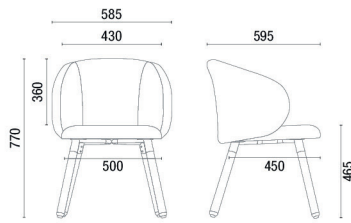

CONFIGURACIONES

Con Bee tienes la libertad de elegir entre una base fija o giratoria.

NOTA: Productos en esta imagen en (Grid Verde Bosque 357); (Grid Verde Bosque 357 | Madera Barnizada); (Grid Verde Bosque 357 | Oliva 82); (Grid Verde Bosque 357 | Oliva 82); (Grid Verde Bosque 357 | Oliva 82); (Grid Verde Bosque 357 / Negro Universal 101); (Grid Verde Bosque 357 / Negro Universal 101); (Grid Verde Bosque 357 | Oliva 82);

36.706 Fija Patas Madera

36.707 Fija Patas Metal

36.708 Giratoria Elíptica

36.722 Taburete

36.702 Sillón Extra

36.703 Sillón Obeso

36.710 Tandem

Puestos
 2 Puestos - 1250mm
 3 Puestos - 1910mm
 4 Puestos - 2580mm
 5 Puestos - 3235mm