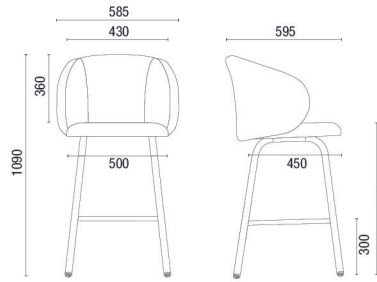

CONFIGURACIONES

Con Bee tienes la libertad de elegir entre una base fija o giratoria.

NOTA: Productos en esta imagen en (Grid Verde Bosque 357); (Grid Verde Bosque 357 | Madera Barnizada); (Grid Verde Bosque 357 | Oliva 82); (Grid Verde Bosque 357 | Oliva 82); (Grid Verde Bosque 357 | Oliva 82); (Grid Verde Bosque 357 / Negro Universal 101); (Grid Verde Bosque 357 / Negro Universal 101); (Grid Verde Bosque 357 | Oliva 82);

36.706 Fija Patas Madera

36.707 Fija Patas Metal

36.708 Giratoria Elíptica

36.722 Taburete

36.702 Sillón Extra

36.703 Sillón Obeso

36.710 Tandem

Puestos
 2 Puestos - 1250mm
 3 Puestos - 1910mm
 4 Puestos - 2580mm
 5 Puestos - 3235mm