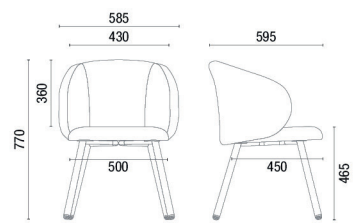

CONFIGURACIONES

Con Bee tienes la libertad de elegir entre una base fija o giratoria.

NOTA: Productos en esta imagen en (Grid Verde Bosque 357); (Grid Verde Bosque 357 | Madera Barnizada); (Grid Verde Bosque 357 | Oliva 82); (Grid Verde Bosque 357 | Oliva 82); (Grid Verde Bosque 357 | Oliva 82); (Grid Verde Bosque 357 / Negro Universal 101); (Grid Verde Bosque 357 / Negro Universal 101); (Grid Verde Bosque 357 | Oliva 82);

36.706 Fija Patas Madera

36.707 Fija Patas Metal

36.708 Giratoria Elíptica

36.722 Taburete

36.702 Sillón Extra

36.703 Sillón Obeso

36.710 Tandem

Puestos
 2 Puestos - 1250mm
 3 Puestos - 1910mm
 4 Puestos - 2580mm
 5 Puestos - 3235mm