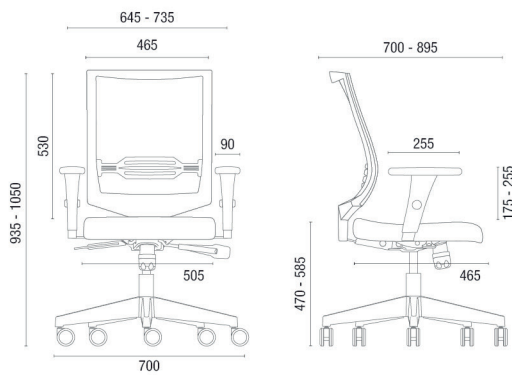

BRAZOS

Brazos Ajustables SL, SL New PU, SL New PP (todos con opción de ajuste lateral) o 3D (ajustables en altura, avance y ángulo del soporte PU). Brazos integrados en modelos fijos.

ASIENTO

En espuma de alto rendimiento con Ajuste de Altura a Gas y opción de Ajuste de Profundidad.

CONFIGURACIONES

27001
Silla Giratoria
Sincron RP
Soporte Lumbar Ajustable
Brazo 3D
Base Aluminio

27001
Silla Giratoria
Sincron RP
Soporte Lumbar Ajustable
Brazo 3D
Base Nylon

27006 SI
Silla Aproximación
Estructura SI
Brazos Integrados
Malla color Negro

GRID
14 colores

GRANI
07 colores

MEZCLA
05 colores

CUERO NATURAL
04 colores

COLORES MALLA

Negro

Gris

DIBUJOS TÉCNICOS

27001 Silla Giratoria

27006 Silla Aproximación

NOTA: Medidas extremas obtenidas sin utilizar un modelo de carga.

La marca del manejo forestal responsable