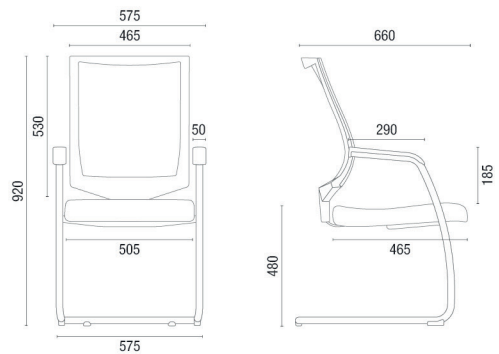

CARACTERÍSTICAS

SOPORTE LUMBAR

Soporte Lumbar Regulable integrado en el respaldo, permite un ajuste vertical de 50mm de recorrido. Mejor soporte para la columna.

RESPALDO

Estructura en plástico inyectado de alta resistencia y soporte en malla tipo mesh, disponible en colores Negro y Gris.

27006 SI
Silla Aproximación
Estructura SI
Brazos Integrados
Malla color Gris

REVESTIMIENTOS

POLIÉSTER
26 colores

SPACE
05 colores

POLITEX
06 colores

VINILO
12 colores

CEC - STILO
11 colores

HAVEN
15 colores

GRID
14 colores

GRANI
07 colores

MEZCLA
05 colores

CUERO NATURAL
04 colores

COLORES MALLA

Negro

Gris

DIBUJOS TÉCNICOS

27001 Silla Giratoria

27006 Silla Aproximación

NOTA: Medidas extremas obtenidas sin utilizar un modelo de carga.

La marca del manejo forestal responsable