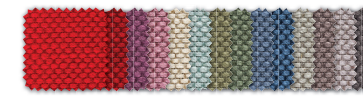

Liv
14 colores

ESTRUCTURAS