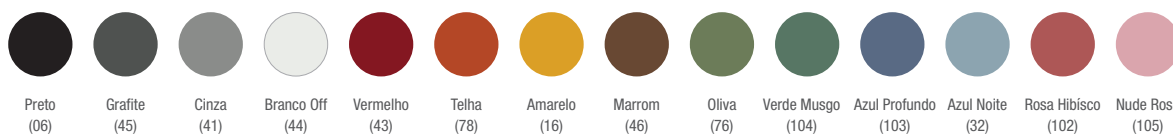

## REVESTIMENTOS

**Poliéster**  
27 cores

**Poltex**  
06 cores

**Liv**  
14 cores

**Haven**  
15 cores

**Grid**  
14 cores

**CEC**  
10 cores

**Vinil**  
11 cores

### Cores Plásticas

Preto  
(06)

Grafite  
(45)

Cinza  
(41)

Branco Off  
(44)

Vermelho  
(43)

Telha  
(78)

Amarelo  
(16)