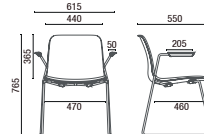

46.907 Fixa arco com braço