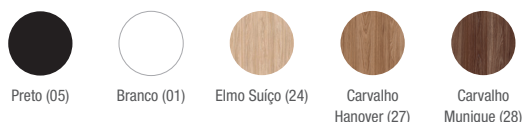

### Cores Plásticas

Preto  
(06)

Grafite  
(45)

Cinza  
(41)

Branco Off  
(44)

Vermelho  
(43)

Telha  
(78)

Amarelo  
(16)

### Cores de Bases

**A**  
Preto (101)  
Universal

**B**  
Grafite (80)  
Ultrafosco

**C**  
Prata (13)  
Semifosco

**D**  
Branco (79)  
Ultrafosco

**E**  
Vermelho (85)  
Ultrafosco

**F**  
Telha (84)  
Ultrafosco

**G**  
Amarelo (86)  
Ultrafosco

**H**  
Areia (83)  
Ultrafosco

**I**  
Oliva (82)  
Ultrafosco

**J**  
Azul (81)  
Ultrafosco

**K**  
Rosa Suave (100)  
Ultrafosco

**L**  
Madeira  
Envernizada

### Melâmnicos - Pranchetas e Porta livros

Preto (05)

Branco (01)

Elmo Suíço (24)

Carvalho  
Hanover (27)

Carvalho  
Munique (28)