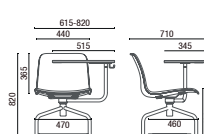

46.306 Fixa pé palito, madeira envernizada

43.003 Giratória

46.903 Giratória com braço

46.022 Banqueta base disco

46.020 Banqueta palito

46.103 Giratória, com prancheta 360° e porta livro

46.106 Palito com rodízio, porta livro e prancheta