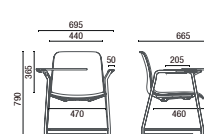

46.306 Fixa pé palito, madeira envernizada

43.003 Giratória

46.903 Giratória com braço

46.022 Banqueta base disco

46.020 Banqueta palito

46.103 Giratória, com prancheta 360° e porta livro

46.106 Palito com rodízio, porta livro e prancheta