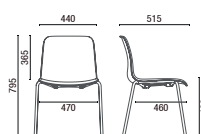

DESENHOS TÉCNICOS

46.006 Fixa palito