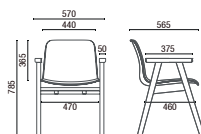

46.406 Fixa pé palito com braço, madeira envernizada