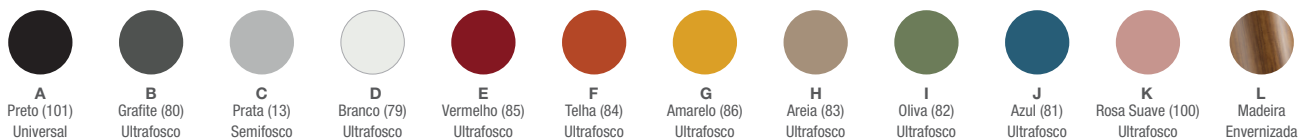

## REVESTIMENTOS

**Poliéster**  
27 cores

**Poltex**  
06 cores

**Liv**  
14 cores

**Haven**  
15 cores

**Grid**  
14 cores

**CEC**  
10 cores

**Vinil**  
11 cores

### Cores Plásticas

Preto  
(06)

Grafite  
(45)

Cinza  
(41)

Branco Off  
(44)

Vermelho  
(43)

Telha  
(78)

Amarelo  
(16)

Marrom  
(46)

Oliva  
(76)

Verde Musgo  
(104)

Azul Profundo  
(103)

Azul Noite  
(32)

Rosa Hibisco  
(102)

Nude Rosé  
(105)

\*Sobre-assento e apoia braços disponíveis somente na cor Grafite (45).

### Cores de Bases

**A**  
Preto (101)  
Universal

**B**  
Grafite (80)  
Ultrafosco

**C**  
Prata (13)  
Semifosco

**D**  
Branco (79)  
Ultrafosco

**E**  
Vermelho (85)  
Ultrafosco

**F**  
Telha (84)  
Ultrafosco