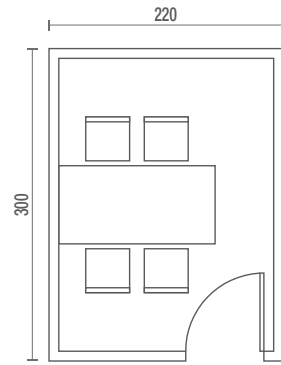

Cavaletti[®]

PROFESSIONAL SEATING

Cavaletti Talk

Cavaletti Talk

La colaboración es la tendencia contemporánea en el mundo laboral. La línea Cavaletti Talk está diseñada para aumentar la productividad fomentando reuniones y conversaciones rápidas e informales. Además de las versiones básicas sin respaldo o con respaldo bajo, conozca la opción high-back (respaldo alto), que crea un punto de encuentro dentro de la oficina o lounge, optimizando la instalación, generando ahorro de espacio (diagrama en el lateral) y facilitando futuros cambios de layout.

Sala de Reunión Tradicional
6.60 m²

Punto de Reunión Talk
3m² + 1.25m² (área de circulación)
+36,5%
Área Libre

CONFIGURACIONES

36.505
Sofá Espera
Brazo Doble y Respaldo

36.505
Sofá Esquina
Brazo y Respaldo

36.505
Sofá Central
Respaldo

36.505
Banco

36.555
HB Doble

36.575
HB Face-to-Face
Mesa Interna
Box Electrificado (Opcional)

36.565
HB Reunión
Mesa Interna
Box Electrificado (Opcional)

11.801
Mesa Talk

DIBUJOS TÉCNICOS