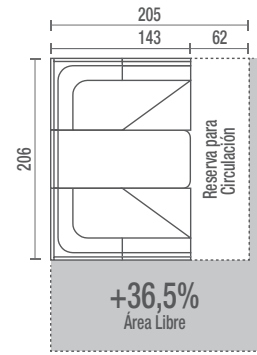

Sala de Reunión Tradicional
6.60 m²

Punto de Reunión Talk
3m² + 1.25m² (área de circulación)
+36,5%
Área Libre

CONFIGURACIONES

36.505
Sofá Espera
Brazo Doble y Respaldo

36.505
Sofá Esquina
Brazo y Respaldo

36.505
Sofá Central
Respaldo

36.505
Banco

36.555
HB Doble

36.575
HB Face-to-Face
Mesa Interna
Box Electrificado (Opcional)

36.565
HB Reunión
Mesa Interna
Box Electrificado (Opcional)

11.801
Mesa Talk

DIBUJOS TÉCNICOS