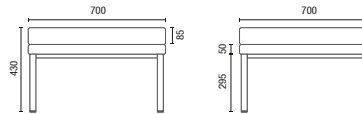

Sala de Reunión Tradicional
6.60 m²

Punto de Reunión Talk
3m² + 1.25m² (área de circulación)
+36,5%
Área Libre

CONFIGURACIONES

36.505
Sofá Espera
Brazo Doble y Respaldo

36.505
Sofá Esquina
Brazo y Respaldo

36.505
Sofá Central
Respaldo

36.505
Banco

36.555
HB Doble

36.575
HB Face-to-Face
Mesa Interna
Box Electrificado (Opcional)

36.565
HB Reunión
Mesa Interna
Box Electrificado (Opcional)

11.801
Mesa Talk

DIBUJOS TÉCNICOS

36.505 Sofá Espera

36.505 Sofá Esquina

36.505 Sofá Central

36.505 Banco

36.555 HB Doble

36.575 HB Face-to-Face

36.565 HB Reunión

11.801 Mesa Talk