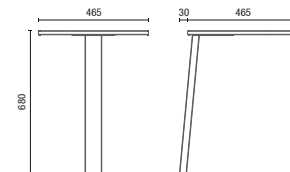

Sala de Reunión Tradicional
6.60 m²

Punto de Reunión Talk
3m² + 1.25m² (área de circulación)
+36,5%
Área Libre

CONFIGURACIONES

36.505
Sofá Espera
Brazo Doble y Respaldo

36.505
Sofá Esquina
Brazo y Respaldo

36.505
Sofá Central
Respaldo

36.505
Banco

36.555
HB Doble

36.575
HB Face-to-Face
Mesa Interna
Box Electrificado (Opcional)

36.565
HB Reunión
Mesa Interna
Box Electrificado (Opcional)

11.801
Mesa Talk

DIBUJOS TÉCNICOS

36.505 Sofá Espera

36.505 Sofá Esquina

36.505 Sofá Central

36.505 Banco

36.555 HB Doble

36.575 HB Face-to-Face

36.565 HB Reunión

11.801 Mesa Talk