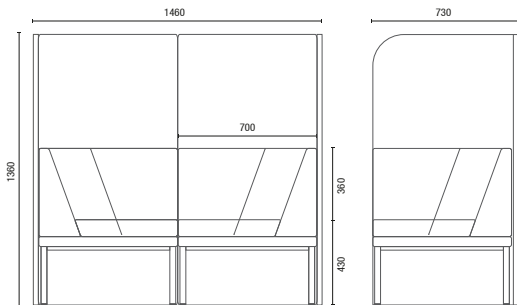

Sala de Reunión Tradicional
6.60 m²

Punto de Reunión Talk
3m² + 1.25m² (área de circulación)
+36,5%
Área Libre

CONFIGURACIONES

36.505
Sofá Espera
Brazo Doble y Respaldo

36.505
Sofá Esquina
Brazo y Respaldo

36.505
Sofá Central
Respaldo

36.505
Banco

36.555
HB Doble

36.575
HB Face-to-Face
Mesa Interna
Box Electrificado (Opcional)

36.565
HB Reunión
Mesa Interna
Box Electrificado (Opcional)

11.801
Mesa Talk

DIBUJOS TÉCNICOS

36.505 Sofá Espera

36.505 Sofá Esquina

36.505 Sofá Central

36.505 Banco

36.555 HB Doble

36.575 HB Face-to-Face

36.565 HB Reunión

11.801 Mesa Talk