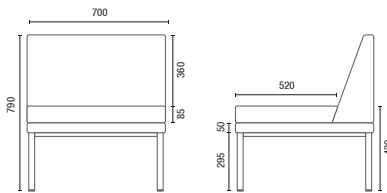

Sala de Reunión Tradicional
6.60 m²

Punto de Reunión Talk
3m² + 1.25m² (área de circulación)
+36,5%
Área Libre

CONFIGURACIONES

36.505
Sofá Espera
Brazo Doble y Respaldo

36.505
Sofá Esquina
Brazo y Respaldo

36.505
Sofá Central
Respaldo

36.505
Banco

36.555
HB Doble

36.575
HB Face-to-Face
Mesa Interna
Box Electrificado (Opcional)

36.565
HB Reunión
Mesa Interna
Box Electrificado (Opcional)

11.801
Mesa Talk

DIBUJOS TÉCNICOS

36.505 Sofá Espera

36.505 Sofá Esquina

36.505 Sofá Central

36.505 Banco

36.555 HB Doble

36.575 HB Face-to-Face

36.565 HB Reunión

11.801 Mesa Talk