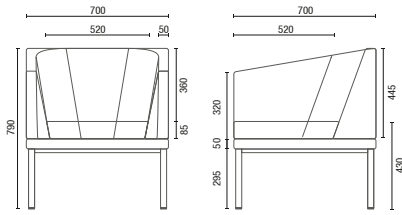

Sala de Reunión Tradicional
6.60 m²

Punto de Reunión Talk
3m² + 1.25m² (área de circulación)
+36,5%
Área Libre

CONFIGURACIONES

36.505
Sofá Espera
Brazo Doble y Respaldo

36.505
Sofá Esquina
Brazo y Respaldo

36.505
Sofá Central
Respaldo

36.505
Banco

36.555
HB Doble

36.575
HB Face-to-Face
Mesa Interna
Box Electrificado (Opcional)

36.565
HB Reunión
Mesa Interna
Box Electrificado (Opcional)

11.801
Mesa Talk

DIBUJOS TÉCNICOS

36.505 Sofá Espera

36.505 Sofá Esquina

36.505 Sofá Central

36.505 Banco

36.555 HB Doble

36.575 HB Face-to-Face

36.565 HB Reunión

11.801 Mesa Talk