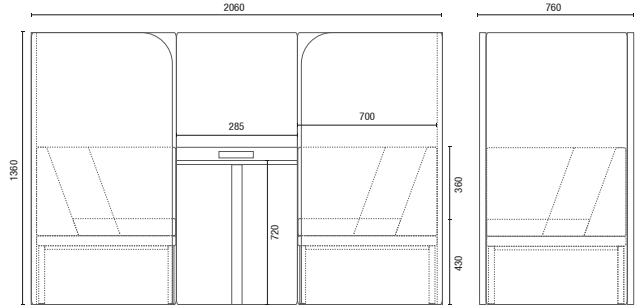

Sala de Reunión Tradicional
6.60 m²

Punto de Reunión Talk
3m² + 1.25m² (área de circulación)
+36,5%
Área Libre

CONFIGURACIONES

36.505
Sofá Espera
Brazo Doble y Respaldo

36.505
Sofá Esquina
Brazo y Respaldo

36.505
Sofá Central
Respaldo

36.505
Banco

36.555
HB Doble

36.575
HB Face-to-Face
Mesa Interna
Box Electrificado (Opcional)

36.565
HB Reunión
Mesa Interna
Box Electrificado (Opcional)

11.801
Mesa Talk

DIBUJOS TÉCNICOS

36.505 Sofá Espera

36.505 Sofá Esquina

36.505 Sofá Central

36.505 Banco

36.555 HB Doble

36.575 HB Face-to-Face

36.565 HB Reunión

11.801 Mesa Talk