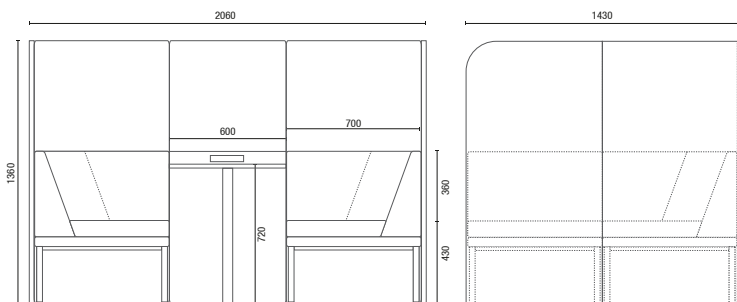

Sala de Reunión Tradicional
6.60 m²

Punto de Reunión Talk
3m² + 1.25m² (área de circulación)
+36,5%
Área Libre

CONFIGURACIONES

36.505
Sofá Espera
Brazo Doble y Respaldo

36.505
Sofá Esquina
Brazo y Respaldo

36.505
Sofá Central
Respaldo

36.505
Banco

36.555
HB Doble

36.575
HB Face-to-Face
Mesa Interna
Box Electrificado (Opcional)

36.565
HB Reunión
Mesa Interna
Box Electrificado (Opcional)

11.801
Mesa Talk

DIBUJOS TÉCNICOS

36.505 Sofá Espera

36.505 Sofá Esquina

36.505 Sofá Central

36.505 Banco

36.555 HB Doble

36.575 HB Face-to-Face

36.565 HB Reunión

11.801 Mesa Talk