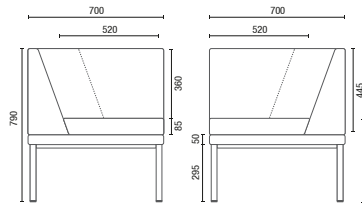

Sala de Reunión Tradicional
6.60 m²

Punto de Reunión Talk
3m² + 1.25m² (área de circulación)
+36,5%
Área Libre

CONFIGURACIONES

36.505
Sofá Espera
Brazo Doble y Respaldo

36.505
Sofá Esquina
Brazo y Respaldo

36.505
Sofá Central
Respaldo

36.505
Banco

36.555
HB Doble

36.575
HB Face-to-Face
Mesa Interna
Box Electrificado (Opcional)

36.565
HB Reunión
Mesa Interna
Box Electrificado (Opcional)

11.801
Mesa Talk

DIBUJOS TÉCNICOS

36.505 Sofá Espera

36.505 Sofá Esquina

36.505 Sofá Central

36.505 Banco

36.555 HB Doble

36.575 HB Face-to-Face

36.565 HB Reunión

11.801 Mesa Talk