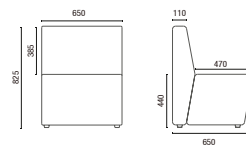

## Layout Foro

# CONFIGURACIONES

NOTA: La pizarra, los aparadores, las jardineras y los jarrones son solo para fines ilustrativos.

# DIBUJOS TÉCNICOS

36.812  
Juego de respaldo alto de 1200mm

36.813  
Módulo Recto 1300mm

36.865  
Módulo Recto 650mm

36.805  
Módulo Mesa

36.845 IN  
Módulo Curvo Respaldo Interno 45°

36.890 IN  
Módulo Respaldo Interno Curvo 90°