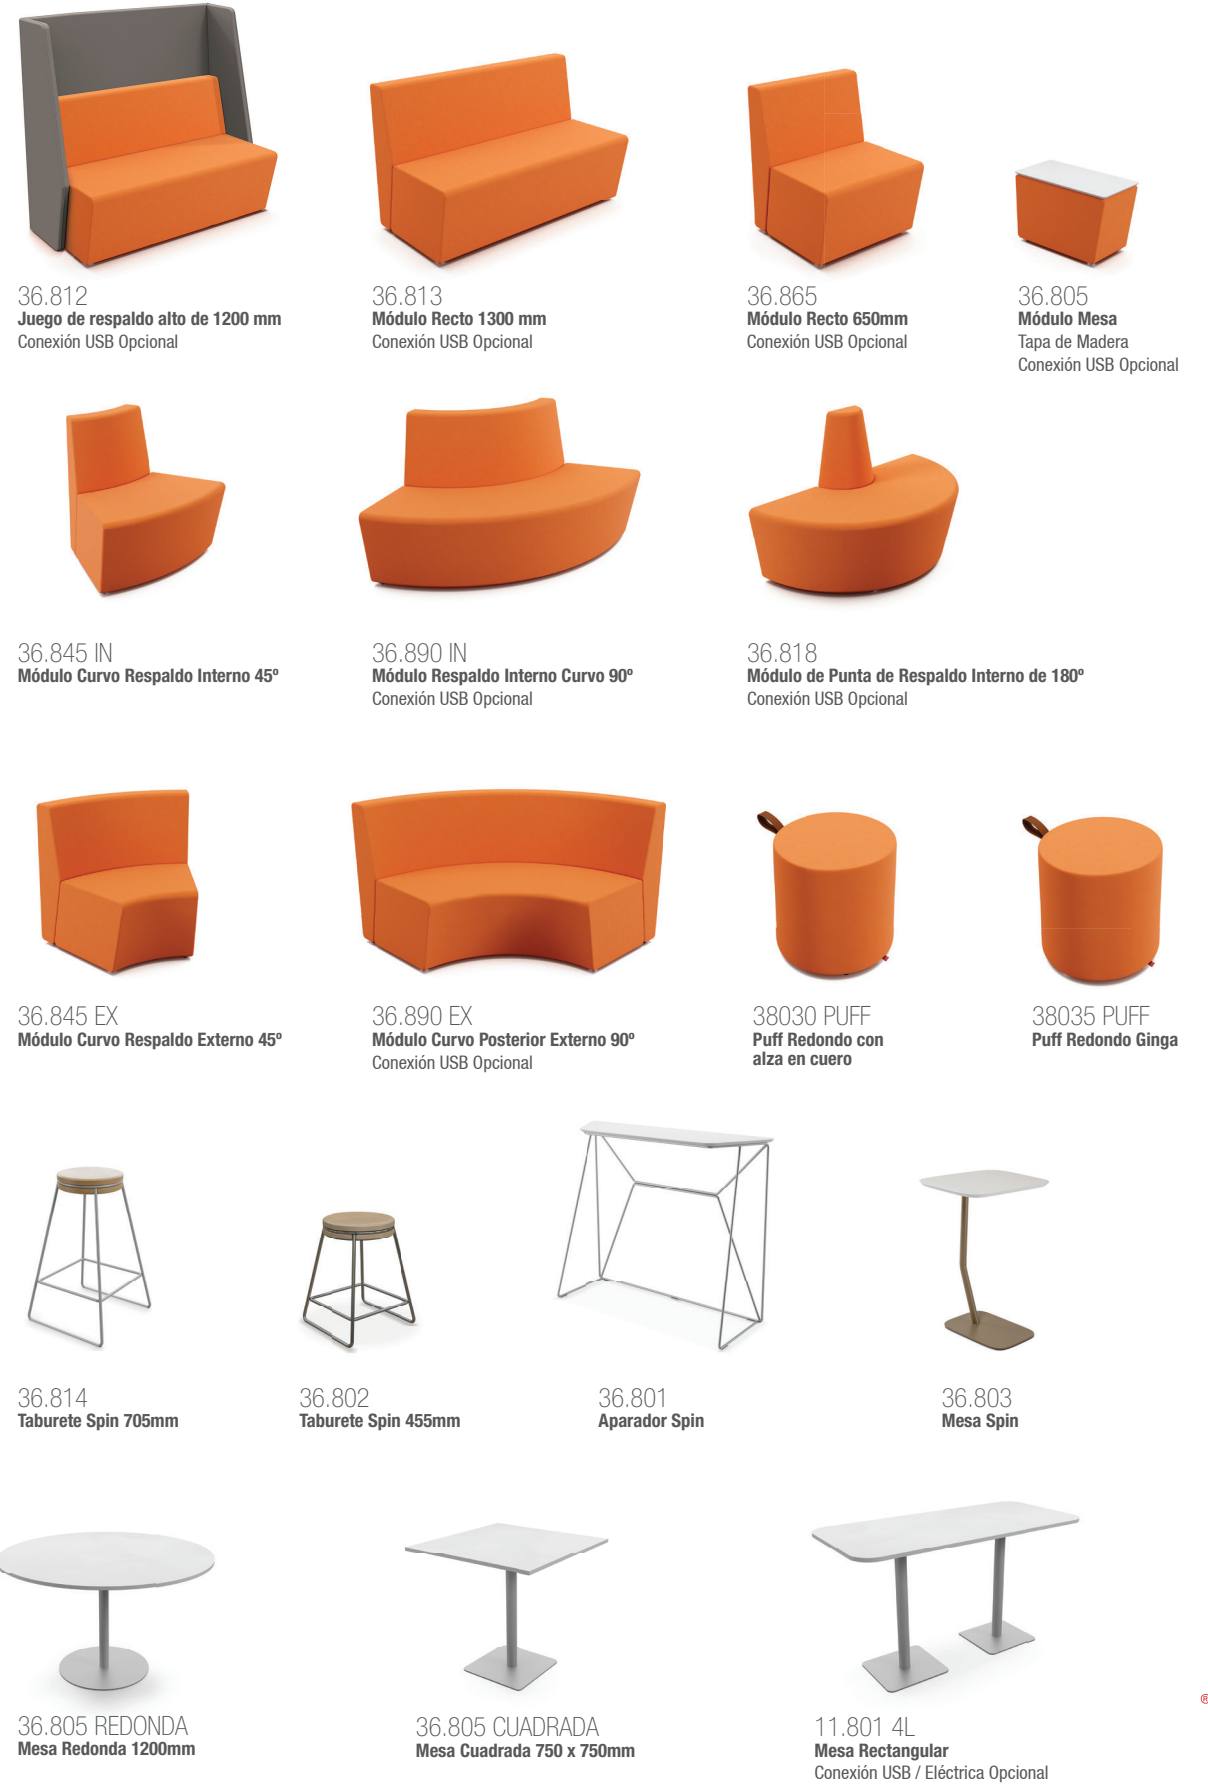

NOTA: La pizarra, los aparadores, las jardineras y los jarrones son solo para fines ilustrativos.