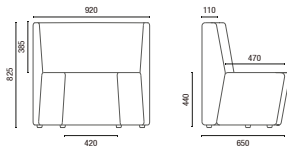

36.845 EX
Módulo Curvo Respaldo Externo 45°