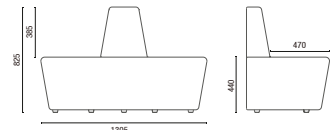

# CONFIGURACIONES

NOTA: La pizarra, los aparadores, las jardineras y los jarrones son solo para fines ilustrativos.

# DIBUJOS TÉCNICOS

36.812  
Juego de respaldo alto de 1200mm

36.813  
Módulo Recto 1300mm

36.865  
Módulo Recto 650mm

36.805  
Módulo Mesa

36.845 IN  
Módulo Curvo Respaldo Interno 45°

36.890 IN  
Módulo Respaldo Interno Curvo 90°