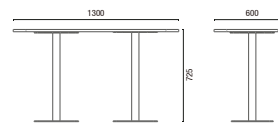

36.814 Taburete Giratorio de 705mm

36.802 Taburete Spin 455mm

36.801 Aparador Spin

36.803 Mesa Spin

36.805 REDONDA  
Mesa Redonda 1200mm

36.805 CUADRADA  
Mesa Cuadrada 750 x 750mm

11.801 4L Mesa Rectangular