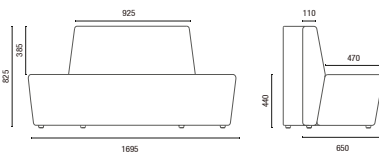

# DIBUJOS TÉCNICOS

36.812  
Juego de respaldo alto de 1200mm

36.813  
Módulo Recto 1300mm

36.865  
Módulo Recto 650mm

36.805  
Módulo Mesa

36.845 IN  
Módulo Curvo Respaldo Interno 45°

36.890 IN  
Módulo Respaldo Interno Curvo 90°