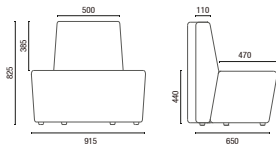

# DIBUJOS TÉCNICOS

36.812  
Juego de respaldo alto de 1200mm

36.813  
Módulo Recto 1300mm

36.865  
Módulo Recto 650mm

36.805  
Módulo Mesa

36.845 IN  
Módulo Curvo Respaldo Interno 45°

36.890 IN  
Módulo Respaldo Interno Curvo 90°