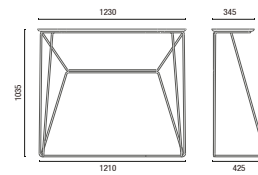

# DIBUJOS TÉCNICOS

36.812  
Juego de respaldo alto de 1200mm

36.813  
Módulo Recto 1300mm

36.865  
Módulo Recto 650mm

36.805  
Módulo Mesa

36.845 IN  
Módulo Curvo Respaldo Interno 45°

36.890 IN  
Módulo Respaldo Interno Curvo 90°

36.818  
Módulo de Punta de Respaldo Interno de 180°

36.845 EX  
Módulo Curvo Respaldo Externo 45°

36.890 EX  
Módulo Curvo Posterior Externo 90°

38030 PUFF  
Puff Redondo con  
alza en cuero

38035 PUFF  
Puff Redondo Ginga

36.814 Taburete Giratorio de 705mm

36.802 Taburete Spin 455mm

36.801 Aparador Spin

36.803 Mesa Spin

36.805 REDONDA  
Mesa Redonda 1200mm

36.805 CUADRADA  
Mesa Cuadrada 750 x 750mm

11.801 4L Mesa Rectangular