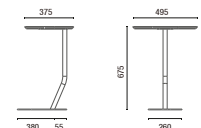

# DIBUJOS TÉCNICOS

36.812  
Juego de respaldo alto de 1200mm

36.813  
Módulo Recto 1300mm

36.865  
Módulo Recto 650mm

36.805  
Módulo Mesa

36.845 IN  
Módulo Curvo Respaldo Interno 45°

36.890 IN  
Módulo Respaldo Interno Curvo 90°

36.818  
Módulo de Punta de Respaldo Interno de 180°

36.845 EX  
Módulo Curvo Respaldo Externo 45°

36.890 EX  
Módulo Curvo Posterior Externo 90°

38030 PUFF  
Puff Redondo con  
alza en cuero

38035 PUFF  
Puff Redondo Ginga

36.814 Taburete Giratorio de 705mm

36.802 Taburete Spin 455mm

36.801 Aparador Spin

36.803 Mesa Spin

36.805 REDONDA  
Mesa Redonda 1200mm

36.805 CUADRADA  
Mesa Cuadrada 750 x 750mm

11.801 4L Mesa Rectangular