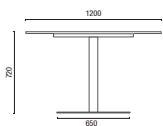

36.814 Taburete Giratorio de 705mm

36.802 Taburete Spin 455mm

36.801 Aparador Spin

36.803 Mesa Spin

36.805 REDONDA  
Mesa Redonda 1200mm

36.805 CUADRADA  
Mesa Cuadrada 750 x 750mm

11.801 4L Mesa Rectangular