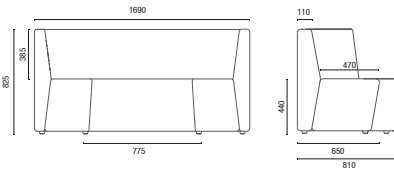

36.890 EX
Módulo Curvo Posterior Externo 90°