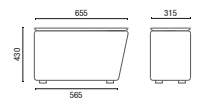

# DIBUJOS TÉCNICOS

36.812  
Juego de respaldo alto de 1200mm

36.813  
Módulo Recto 1300mm

36.865  
Módulo Recto 650mm

36.805  
Módulo Mesa

36.845 IN  
Módulo Curvo Respaldo Interno 45°

36.890 IN  
Módulo Respaldo Interno Curvo 90°