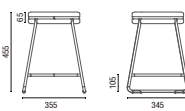

# DIBUJOS TÉCNICOS

36.812  
Juego de respaldo alto de 1200mm

36.813  
Módulo Recto 1300mm

36.865  
Módulo Recto 650mm

36.805  
Módulo Mesa

36.845 IN  
Módulo Curvo Respaldo Interno 45°

36.890 IN  
Módulo Respaldo Interno Curvo 90°

36.818  
Módulo de Punta de Respaldo Interno de 180°

36.845 EX  
Módulo Curvo Respaldo Externo 45°

36.890 EX  
Módulo Curvo Posterior Externo 90°

38030 PUFF  
Puff Redondo con  
alza en cuero

38035 PUFF  
Puff Redondo Ginga

36.814 Taburete Giratorio de 705mm

36.802 Taburete Spin 455mm

36.801 Aparador Spin

36.803 Mesa Spin

36.805 REDONDA  
Mesa Redonda 1200mm

36.805 CUADRADA  
Mesa Cuadrada 750 x 750mm

11.801 4L Mesa Rectangular