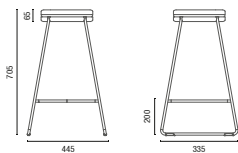

# DIBUJOS TÉCNICOS

36.812  
Juego de respaldo alto de 1200mm

36.813  
Módulo Recto 1300mm

36.865  
Módulo Recto 650mm

36.805  
Módulo Mesa

36.845 IN  
Módulo Curvo Respaldo Interno 45°

36.890 IN  
Módulo Respaldo Interno Curvo 90°

36.818  
Módulo de Punta de Respaldo Interno de 180°

36.845 EX  
Módulo Curvo Respaldo Externo 45°

36.890 EX  
Módulo Curvo Posterior Externo 90°

38030 PUFF  
Puff Redondo con  
alza en cuero

38035 PUFF  
Puff Redondo Ginga

36.814 Taburete Giratorio de 705mm

36.802 Taburete Spin 455mm

36.801 Aparador Spin

36.803 Mesa Spin

36.805 REDONDA  
Mesa Redonda 1200mm

36.805 CUADRADA  
Mesa Cuadrada 750 x 750mm

11.801 4L Mesa Rectangular