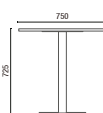

36.814 Taburete Giratorio de 705mm

36.802 Taburete Spin 455mm

36.801 Aparador Spin

36.803 Mesa Spin

36.805 REDONDA  
Mesa Redonda 1200mm

36.805 CUADRADA  
Mesa Cuadrada 750 x 750mm

11.801 4L Mesa Rectangular