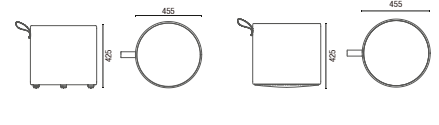

38030 PUFF
Puff Redondo con
alza en cuero

38035 PUFF
Puff Redondo Ginga