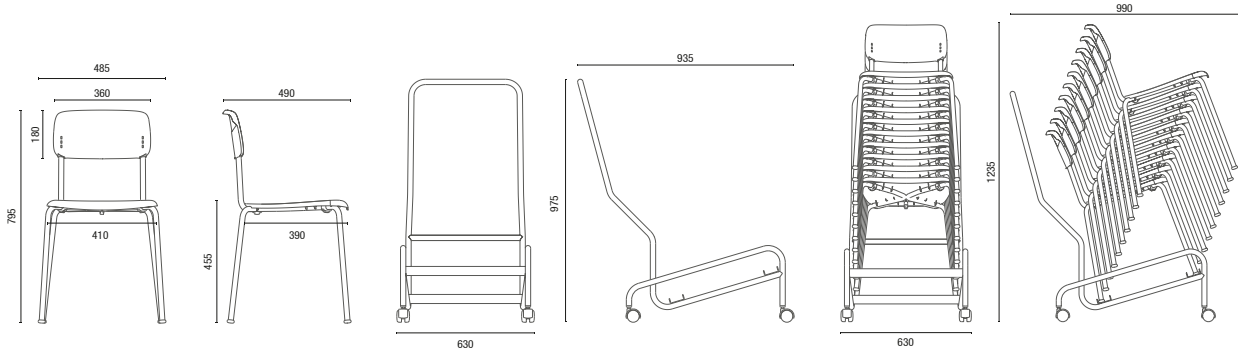

41.008
Teja
Plásticos Teja 78
Base Teja Ultra Mate
Opción de Base Cromada

41.008
Amarillo
Plásticos Amarillo 16
Base Amarillo Ultra Mate
Opción de Base Cromada

41.008
Rojo
Plásticos Rojo Apple 43
Base Rojo Ultra Mate
Opción de Base Cromada

Carro
Apilamiento máximo: 10 unidades

DIBUJOS TÉCNICOS

41.008 Aproximación

Carro Joy

Carro Joy
Apilamiento máximo: 10 unidades

NOTA: Medidas extremas obtenidas sin utilizar un modelo de carga.

ESTRUCTURAS

	 Negro (101) Universal	 Plata (13) Semi Mate	 Cromado (05)	 Grafito (80) Ultra Mate	 Rojo (85) Ultra Mate	 Teja (84) Ultra Mate	 Amarillo (86) Ultra Mate	 Arena (83) Ultra Mate	 Oliva (82) Ultra Mate	 Azul (81) Ultra Mate	 Blanco (79) Ultra Mate	 Rosa Suave (100) Ultra Mate
 Negro 06	●	●	●									
 Grafito 45	●	●	●	●								
 Rojo Apple 43	●	●	●		●							
 Teja 78	●	●	●			●						
 Amarillo 16	●	●	●				●					
 Arena 77	●	●	●					●				●
 Oliva 76	●	●	●						●			
 Azul Noche 32	●	●	●							●		
 Gris 41	●	●	●									
 Blanco Off 44	●	●	●								●	