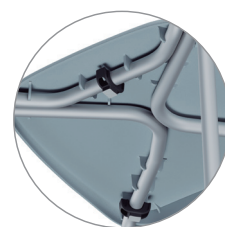

CLICKS
Sin tornillos. El sistema de montaje es todo por clic.

PROTECCION
Soporte para apilamiento con esperas en TPE.

APILAMIENTO
Apilable hasta 10 unidades.

COMPOSICIONES

41.008
Blanco Off
Plásticos Blanco Off 44
Base Blanco Ultra Mate
Opción de Base Cromada