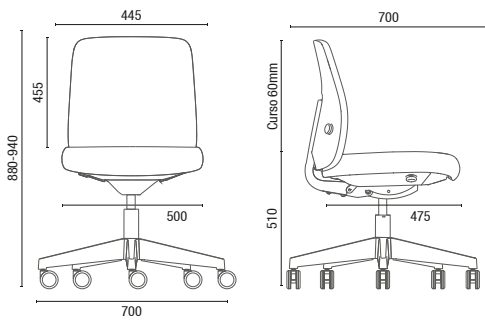

### IDEA MESH

40.202  
**Giratoria Media**  
Sincron RP  
Brazos ID  
Base Nylon

40.202 SR  
**Giratoria Media**  
Plataforma Giratoria  
Base Nylon

40.206 SI  
**Aproximación**  
Estructura SI  
Brazos Integrados

# DIBUJOS TÉCNICOS

40.101 Giratoria Alta

40.102 / 40.202 Giratoria Media

40.202 SR Giratoria Media

40.106 SI / 40.206 SI Aproximación

NOTA: Medidas extremas obtenidas sin utilizar un modelo de carga.

Cavaletti S/A Professional Seating  
Calle Dr. Hiram Sampaio, 550  
Erechim/RS | Brazil | 99706-461  
Tel: +55 54 3522.4100  
comex@cavaletti.com.br  
www.cavaletti.com.br