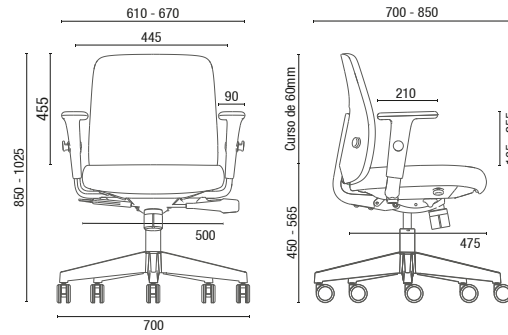

### IDEA MESH

40.202  
**Giratoria Media**  
Sincron RP  
Brazos ID  
Base Nylon

40.202 SR  
**Giratoria Media**  
Plataforma Giratoria  
Base Nylon

40.206 SI  
**Aproximación**  
Estructura SI  
Brazos Integrados

# DIBUJOS TÉCNICOS

40.101 Giratoria Alta

40.102 / 40.202 Giratoria Media

40.202 SR Giratoria Media

40.106 SI / 40.206 SI Aproximación

NOTA: Medidas extremas obtenidas sin utilizar un modelo de carga.

Cavaletti S/A Professional Seating  
Calle Dr. Hiram Sampaio, 550  
Erechim/RS | Brazil | 99706-461  
Tel: +55 54 3522.4100  
comex@cavaletti.com.br  
www.cavaletti.com.br