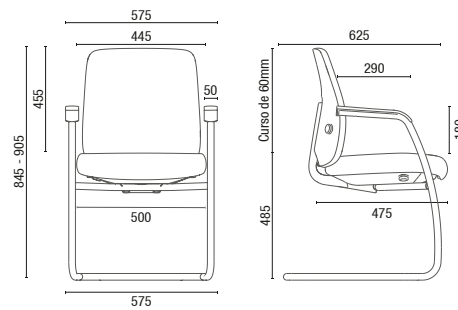

# DIBUJOS TÉCNICOS

40.101 Giratoria Alta

40.102 / 40.202 Giratoria Media

40.202 SR Giratoria Media

40.106 SI / 40.206 SI Aproximación

NOTA: Medidas extremas obtenidas sin utilizar un modelo de carga.

Cavaletti S/A Professional Seating  
Calle Dr. Hiram Sampaio, 550  
Erechim/RS | Brazil | 99706-461  
Tel: +55 54 3522.4100  
comex@cavaletti.com.br  
www.cavaletti.com.br