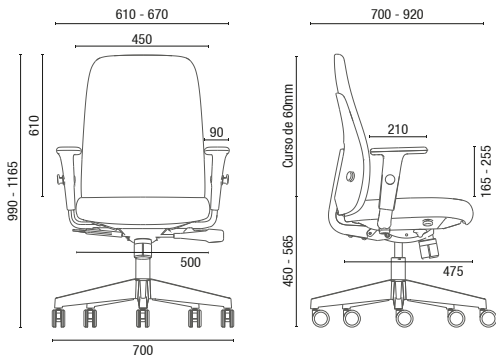

### IDEA MESH

40.202  
**Giratoria Media**  
Sincron RP  
Brazos ID  
Base Nylon

40.202 SR  
**Giratoria Media**  
Plataforma Giratoria  
Base Nylon

40.206 SI  
**Aproximación**  
Estructura SI  
Brazos Integrados

# DIBUJOS TÉCNICOS

40.101 Giratoria Alta

40.102 / 40.202 Giratoria Media

40.202 SR Giratoria Media

40.106 SI / 40.206 SI Aproximación

NOTA: Medidas extremas obtenidas sin utilizar un modelo de carga.

Cavaletti S/A Professional Seating  
Calle Dr. Hiram Sampaio, 550  
Erechim/RS | Brazil | 99706-461  
Tel: +55 54 3522.4100  
comex@cavaletti.com.br  
www.cavaletti.com.br