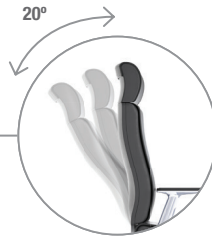

CARACTERISTICAS

RESPALDO
Respaldo de 750mm en el modelo Presidente.

MECANISMOS
Mecanismo Synchron de 3 etapas con regulación de tensión por pomo frontal.

REVESTIMIENTOS
Disponible en CEC-Stilo o 100% Cuero Natural.

BRAZOS
Brazos exclusivos, fijos en Aluminio o 4D en PU Soft Touch (regulación en altura, profundidad, distancia lateral y rotación de apoyo).

SOPORTE
Asiento con dos densidades de espuma, distribuidas según la zona de apoyo.