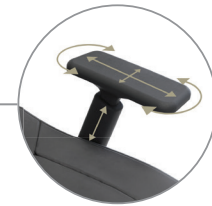

CARACTERISTICAS

RESPALDO
Respaldo de 750mm en el modelo Presidente.

MECANISMOS
Mecanismo Synchron de 3 etapas con regulación de tensión por pomo frontal.

REVESTIMIENTOS
Disponible en CEC-Stilo o 100% Cuero Natural.

BRAZOS
Brazos exclusivos, fijos en Aluminio o 4D en PU Soft Touch (regulación en altura, profundidad, distancia lateral y rotación de apoyo).

SOPORTE
Asiento con dos densidades de espuma, distribuidas según la zona de apoyo.

CONFIGURACIONES

20.501
Presidente Giratoria
Synchron RP
Brazos fijos en Aluminio
Base Aluminio

20.502
Director Giratoria
Synchron RP
Brazos fijos en Aluminio
Base Aluminio

20.506 S
Director Aproximación
Estructuras con ruedas frontales
Brazos fijos en Aluminio

Movilidad
Ruedas frontales

20.501
Presidente Giratoria
Synchron RP
Brazos 4D
Base Nylon

20.502
Director Giratoria
Synchron RP
Brazos 4D
Base Nylon

20.506 S
Director Aproximación
Estructuras con ruedas frontales
Brazos 4D