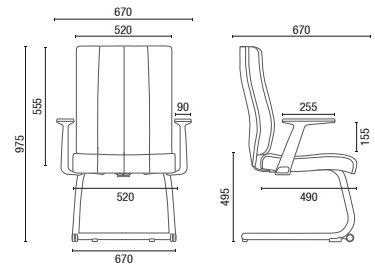

BRAZOS
Brazos exclusivos, fijos en Aluminio o 4D en PU Soft Touch (regulación en altura, profundidad, distancia lateral y rotación de apoyo).

SOPORTE
Asiento con dos densidades de espuma, distribuidas según la zona de apoyo.

Movilidad
Ruedas frontales

20.501
Presidente Giratoria
Synchron RP
Brazos 4D
Base Nylon

20.502
Director Giratoria
Synchron RP
Brazos 4D
Base Nylon

20.506 S
Director Aproximación
Estructuras con ruedas frontales
Brazos 4D

REVESTIMIENTOS

Cuero Natural

Negro Blanco

Marrón Caramelo

CEC - Stilo

Negro Gris Blanco Beige Fendi

Rojo Vino Marrón Verde Azul

DIBUJOS TÉCNICOS

20.501 **Presidente Giratoria**
Brazos fijos en Aluminio

20.502 **Director Giratoria**
Brazos fijos en Aluminio

20.506 S **Director Aproximación**
Brazos fijos en Aluminio

20.501 **Presidente Giratoria**
Brazos 4D