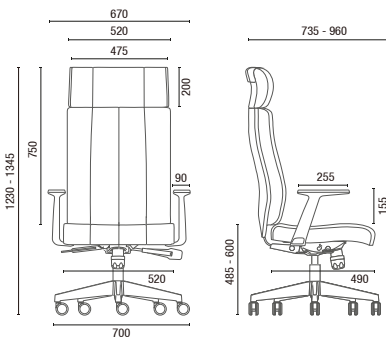

Movilidad
Ruedas frontales

20.501
Presidente Giratoria
Synchron RP
Brazos 4D
Base Nylon

20.502
Director Giratoria
Synchron RP
Brazos 4D
Base Nylon

20.506 S
Director Aproximación
Estructuras con ruedas frontales
Brazos 4D

20.501 **Presidente Giratoria**
Brazos fijos en Aluminio

20.502 **Director Giratoria**
Brazos fijos en Aluminio

20.506 S **Director Aproximación**
Brazos fijos en Aluminio

20.501 **Presidente Giratoria**
Brazos 4D