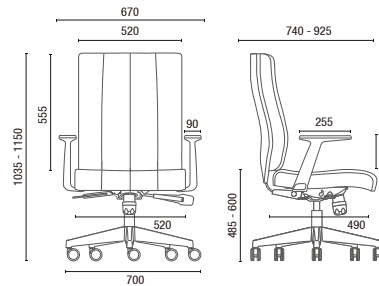

BRAZOS
Brazos exclusivos, fijos en Aluminio o 4D en PU Soft Touch (regulación en altura, profundidad, distancia lateral y rotación de apoyo).

SOPORTE
Asiento con dos densidades de espuma, distribuidas según la zona de apoyo.

ASIENTO
Asiento con Ajuste de Profundidad y Ajuste de Altura a Gas.

BASES
Opciones de Bases en Aluminio o Nylon, con ruedas de 65mm en Nylon o PU.

ESTRUCTURAS
Base fija con ruedas delanteras para mejor movimiento. Acabado Cromado o Negro Universal.

Movilidad
Ruedas frontales

20.501
Presidente Giratoria
Synchron RP
Brazos 4D
Base Nylon

20.502
Director Giratoria
Synchron RP
Brazos 4D
Base Nylon

20.506 S
Director Aproximación
Estructuras con ruedas frontales
Brazos 4D

20.501 **Presidente Giratoria**
Brazos fijos en Aluminio

20.502 **Director Giratoria**
Brazos fijos en Aluminio

20.506 S **Director Aproximación**
Brazos fijos en Aluminio

20.501 **Presidente Giratoria**
Brazos 4D