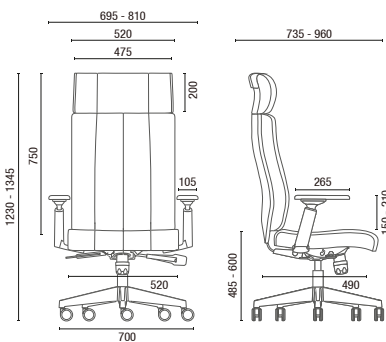

Movilidad
Ruedas frontales

20.501
Presidente Giratoria
Synchron RP
Brazos 4D
Base Nylon

20.502
Director Giratoria
Synchron RP
Brazos 4D
Base Nylon

20.506 S
Director Aproximación
Estructuras con ruedas frontales
Brazos 4D

20.501 **Presidente Giratoria**
Brazos fijos en Aluminio

20.502 **Director Giratoria**
Brazos fijos en Aluminio

20.506 S **Director Aproximación**
Brazos fijos en Aluminio

20.501 **Presidente Giratoria**
Brazos 4D