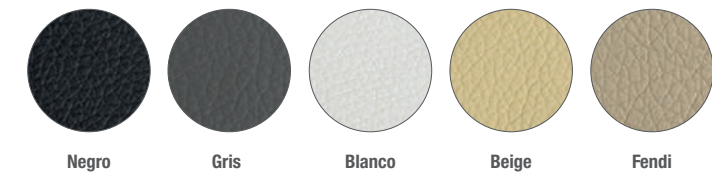

REVESTIMIENTOS

Cuero Natural

Negro Blanco

Marrón Caramelo

CEC - Stilo

Negro Gris Blanco Beige Fendi

Rojo Vino Marrón Verde Azul

DIBUJOS TÉCNICOS