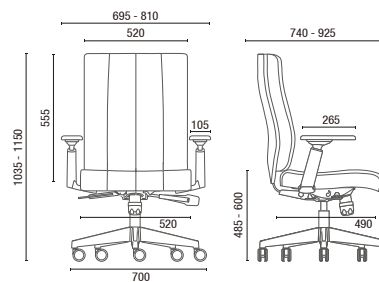

20.501 **Presidente Giratoria**
Brazos fijos en Aluminio

20.502 **Director Giratoria**
Brazos fijos en Aluminio

20.506 S **Director Aproximación**
Brazos fijos en Aluminio

20.501 **Presidente Giratoria**
Brazos 4D

20.502 **Director Giratoria**
Brazos 4D

20.506 S **Director Aproximación**
Brazos 4D

NOTA: Medidas extremas obtenidas sin utilizar un modelo de carga.

Cavaletti S/A Professional Seating
Calle Dr. Hiram Sampaio, 550
Erechim/RS | Brazil | 99706-461
Tel: +55 54 3522.4100
comex@cavaletti.com.br
www.cavaletti.com.br