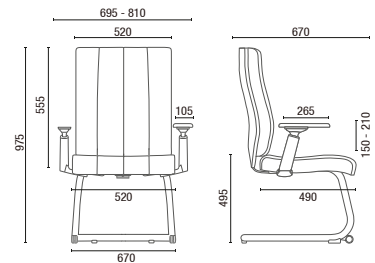

20.501 **Presidente Giratoria**
Brazos fijos en Aluminio

20.502 **Director Giratoria**
Brazos fijos en Aluminio

20.506 S **Director Aproximación**
Brazos fijos en Aluminio

20.501 **Presidente Giratoria**
Brazos 4D

20.502 **Director Giratoria**
Brazos 4D

20.506 S **Director Aproximación**
Brazos 4D

NOTA: Medidas extremas obtenidas sin utilizar un modelo de carga.

Cavaletti S/A Professional Seating
Calle Dr. Hiram Sampaio, 550
Erechim/RS | Brazil | 99706-461
Tel: +55 54 3522.4100
comex@cavaletti.com.br
www.cavaletti.com.br