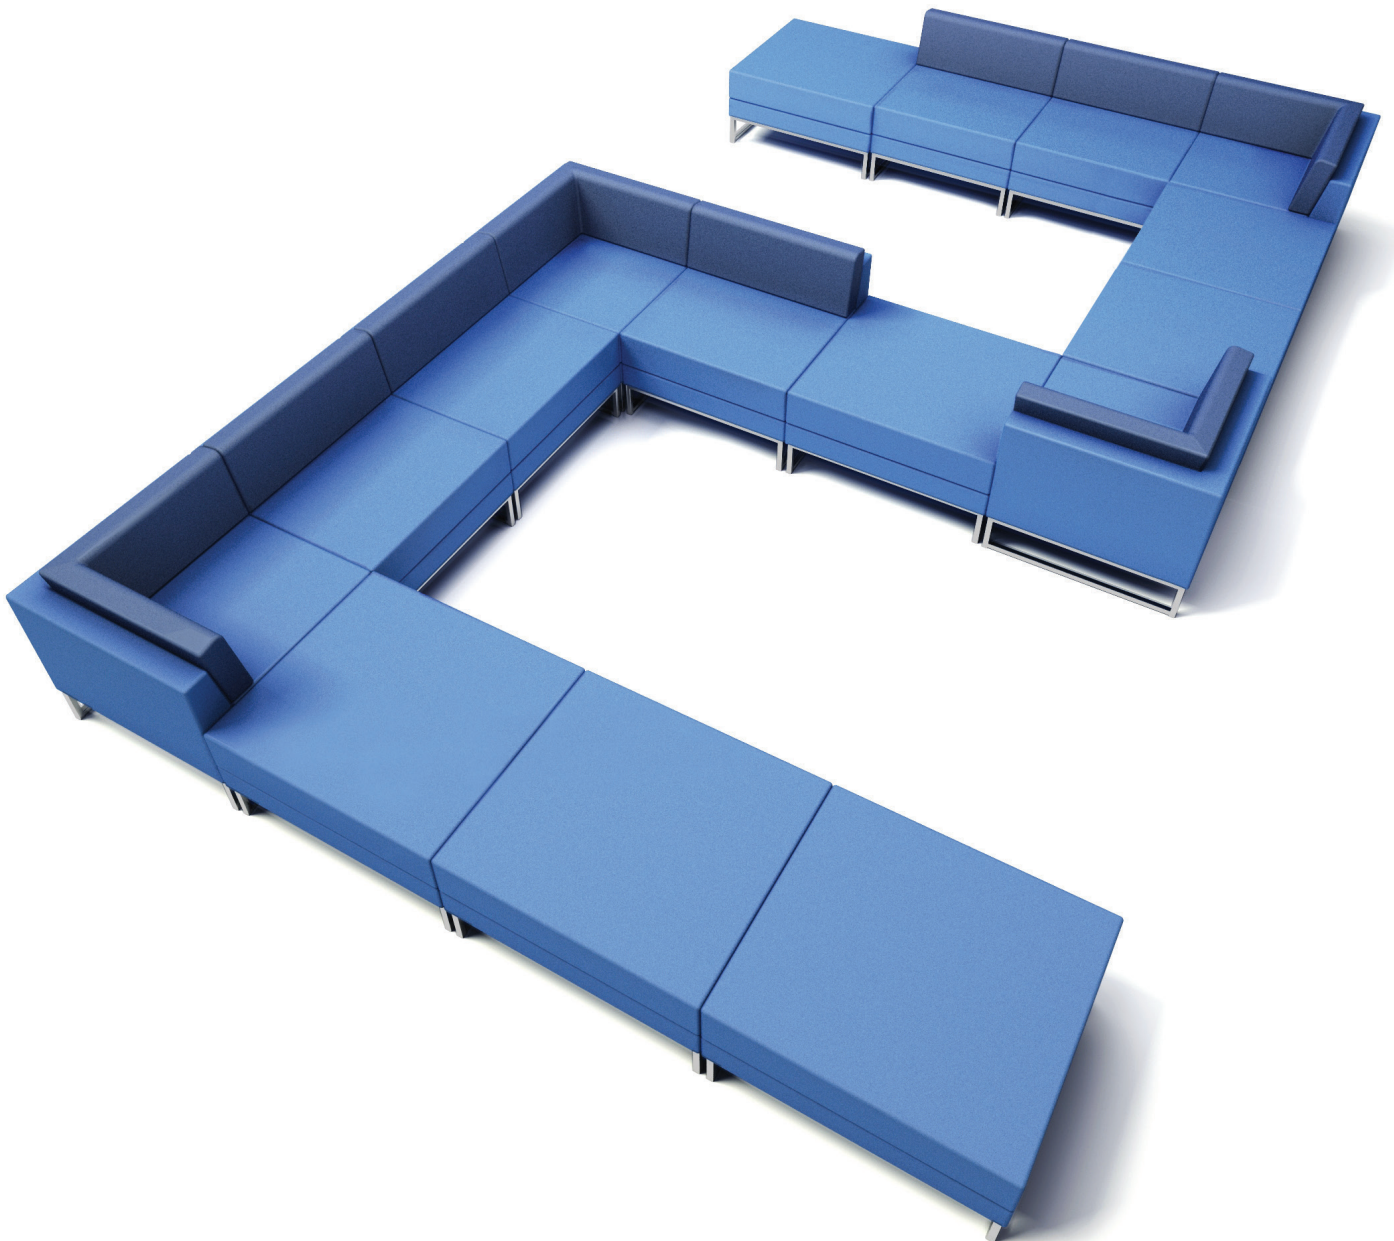

Cavaletti

PROFESSIONAL SEATING

Cavaletti Connect

Cavaletti Connect

La línea de tapizados Connect presenta un diseño universal, con una construcción simple y práctica, que brinda comodidad de manera inteligente a los espacios de lounge y de estar en general. Sus módulos permiten diferentes arreglos de montaje, ofreciendo dinamismo y belleza a los ambientes.

CONFIGURACIONES

36205
Sofá
Brazo Doble y Respaldo

36205
Sofá Esquina
Brazo y Respaldo

36205
Sofá Central
Respaldo

36205
Sofá
Sin Brazo y Respaldo

DIBUJOS TECNICOS

36205 Sofá

36205 Sofá Esquina

36205 Sofá Central

36205 Sofá

NOTA: Medidas extremas obtenidas sin utilizar un modelo de carga.