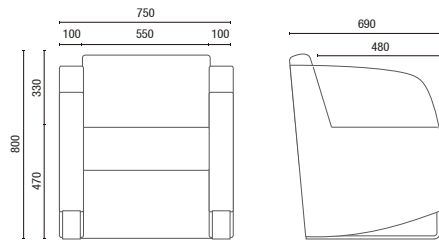

36020
Sillón Visita
Fija o Giratoria
Base 4 Patas

CONFIGURACIONES

36105
Sofá Espera
1 Puesto

36105
Sofá Espera
2 Puestos

36105
Sofá Espera
3 Puestos

12004
Sofá Espera
1 Puesto

12004
Sofá Espera
2 Puestos

12004
Sofá Espera
3 Puestos

12205
Sofá Espera
1 Puesto

12205
Sofá Espera
2 Puestos

12205
Sofá Espera
3 Puestos

12105
Sofá Espera
1 Puesto

12105
Sofá Espera
2 Puestos

12105
Sofá Espera
3 Puestos

DIJUBOS TÉCNICOS

36020 **Sofá Espera**

36105 **Sofá Espera**

Anchos:

- 1 Puesto - 750mm
- 2 Puestos - 1280mm
- 3 Puestos - 1820mm

12004 **Sofá Espera**

Anchos:

- 1 Puesto - 640mm
- 2 Puestos - 1170mm
- 3 Puestos - 1700mm

12205 **Sofá Espera**

Anchos:

- 1 Puesto - 890mm
- 2 Puestos - 1350mm
- 3 Puestos - 1850mm

12105 **Sofá Espera**

Anchos:

- 1 Puesto - 840mm
- 2 Puestos - 1300mm
- 3 Puestos - 1800mm

NOTA: Medidas extremas obtenidas sin utilizar un modelo de carga.