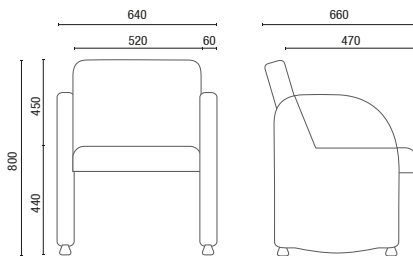

36020
Sillón Visita
Fija o Giratoria
Base 4 Patas

CONFIGURACIONES

36105
Sofá Espera
1 Puesto

36105
Sofá Espera
2 Puestos

36105
Sofá Espera
3 Puestos

12004
Sofá Espera
1 Puesto

12004
Sofá Espera
2 Puestos

12004
Sofá Espera
3 Puestos

12205
Sofá Espera
1 Puesto

12205
Sofá Espera
2 Puestos

12205
Sofá Espera
3 Puestos

12105
Sofá Espera
1 Puesto

12105
Sofá Espera
2 Puestos

12105
Sofá Espera
3 Puestos

DIJUBOS TÉCNICOS

36020 **Sofá Espera**

36105 **Sofá Espera**

Anchos:

- 1 Puesto - 750mm
- 2 Puestos - 1280mm
- 3 Puestos - 1820mm

12004 **Sofá Espera**

Anchos:

- 1 Puesto - 640mm
- 2 Puestos - 1170mm
- 3 Puestos - 1700mm

12205 **Sofá Espera**

Anchos:

- 1 Puesto - 890mm
- 2 Puestos - 1350mm
- 3 Puestos - 1850mm

12105 **Sofá Espera**

Anchos:

- 1 Puesto - 840mm
- 2 Puestos - 1300mm
- 3 Puestos - 1800mm

NOTA: Medidas extremas obtenidas sin utilizar un modelo de carga.