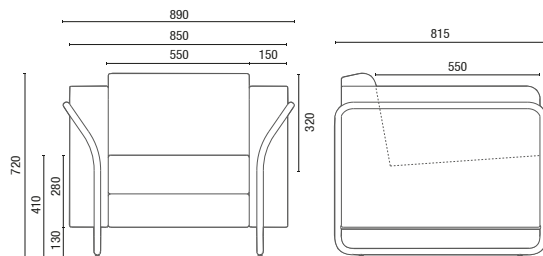

36105 **Sofá Espera**

Anchos:

- 1 Puesto - 750mm
- 2 Puestos - 1280mm
- 3 Puestos - 1820mm

12004 **Sofá Espera**

Anchos:

- 1 Puesto - 640mm
- 2 Puestos - 1170mm
- 3 Puestos - 1700mm

12205 **Sofá Espera**

Anchos:

- 1 Puesto - 890mm
- 2 Puestos - 1350mm
- 3 Puestos - 1850mm

12105 **Sofá Espera**

Anchos:

- 1 Puesto - 840mm
- 2 Puestos - 1300mm
- 3 Puestos - 1800mm

NOTA: Medidas extremas obtenidas sin utilizar un modelo de carga.