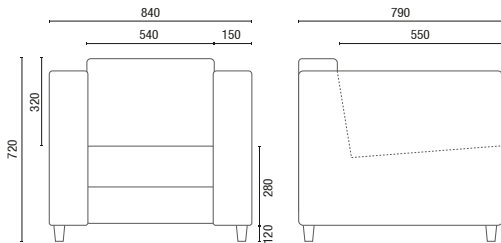

36105 **Sofá Espera**

Anchos:

- 1 Puesto - 750mm
- 2 Puestos - 1280mm
- 3 Puestos - 1820mm

12004 **Sofá Espera**

Anchos:

- 1 Puesto - 640mm
- 2 Puestos - 1170mm
- 3 Puestos - 1700mm

12205 **Sofá Espera**

Anchos:

- 1 Puesto - 890mm
- 2 Puestos - 1350mm
- 3 Puestos - 1850mm

12105 **Sofá Espera**

Anchos:

- 1 Puesto - 840mm
- 2 Puestos - 1300mm
- 3 Puestos - 1800mm

NOTA: Medidas extremas obtenidas sin utilizar un modelo de carga.