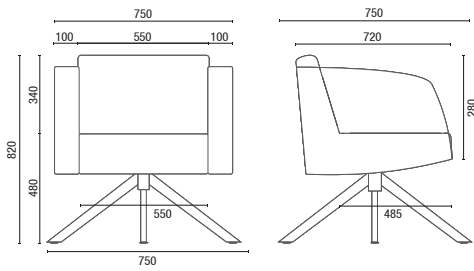

36020
Sillón Visita
Fija o Giratoria
Base 4 Patas

CONFIGURACIONES

36105
Sofá Espera
1 Puesto

36105
Sofá Espera
2 Puestos

36105
Sofá Espera
3 Puestos

12004
Sofá Espera
1 Puesto

12004
Sofá Espera
2 Puestos

12004
Sofá Espera
3 Puestos

12205
Sofá Espera
1 Puesto

12205
Sofá Espera
2 Puestos

12205
Sofá Espera
3 Puestos

12105
Sofá Espera
1 Puesto

12105
Sofá Espera
2 Puestos

12105
Sofá Espera
3 Puestos

DIJUBOS TÉCNICOS

36020 **Sofá Espera**

36105 **Sofá Espera**

Anchos:

- 1 Puesto - 750mm
- 2 Puestos - 1280mm
- 3 Puestos - 1820mm

12004 **Sofá Espera**

Anchos:

- 1 Puesto - 640mm
- 2 Puestos - 1170mm
- 3 Puestos - 1700mm

12205 **Sofá Espera**

Anchos:

- 1 Puesto - 890mm
- 2 Puestos - 1350mm
- 3 Puestos - 1850mm

12105 **Sofá Espera**

Anchos:

- 1 Puesto - 840mm
- 2 Puestos - 1300mm
- 3 Puestos - 1800mm

NOTA: Medidas extremas obtenidas sin utilizar un modelo de carga.