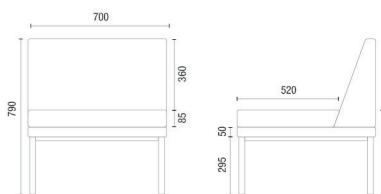

Sala de Reunião Tradicional
6,60 m²

Ponto de Reunião Talk
3m² + 1,25m² (área de circulação)

CONFIGURAÇÕES

36.505
Poltrona
Braço Duplo e Encosto

36.505
Sofá Canto
Braço e Encosto

36.505
Sofá Central
Encosto

36.505
Banco

36.555
HB Duplo

36.575
HB Face-to-Face
Mesa Interna
Box Eletrificado (Opcional)

36.565
HB Reunião
Mesa Interna
Box Eletrificado (Opcional)

11.801
Mesa Talk

DESENHOS TÉCNICOS

36.505 Poltrona

36.505 Sofá Canto

36.505 Sofá Central

36.505 Banco

36.555 HB Duplo

36.575 HB Face-to-Face

36.565 HB Reunião

11.801 Mesa Talk

OBS: Medidas extremas obtidas sem o uso de gabarito de carga.