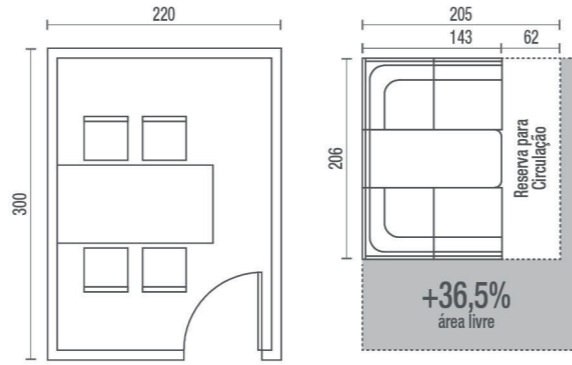

Cavaletti[®]

CADEIRAS PROFISSIONAIS

Cavaletti Talk

Cavaletti Talk

Colaboração é a tendência contemporânea no mundo do trabalho. A linha Cavaletti Talk foi projetada para aumentar a produtividade, estimulando reuniões e conversas rápidas e informais. Além das versões básicas sem encosto ou com encosto baixo, conheça a opção high-back (encosto alto), que cria um ponto de reunião dentro do escritório ou lounge, otimizando a instalação, gerando economia de espaço (diagrama ao lado) e facilitando mudanças futuras de layout.

Sala de Reunião Tradicional
6,60 m²

Ponto de Reunião Talk
3m² + 1,25m² (área de circulação)

CONFIGURAÇÕES

36.505
Poltrona
Braço Duplo e Encosto

36.505
Sofá Canto
Braço e Encosto

36.505
Sofá Central
Encosto

36.505
Banco

36.555
HB Duplo

36.575
HB Face-to-Face
Mesa Interna
Box Eletrificado (Opcional)

36.565
HB Reunião
Mesa Interna
Box Eletrificado (Opcional)

11.801
Mesa Talk

DESENHOS TÉCNICOS

36.505 Poltrona

36.505 Sofá Canto

36.505 Sofá Central

36.505 Banco

36.555 HB Duplo

36.575 HB Face-to-Face

36.565 HB Reunião

11.801 Mesa Talk

OBS: Medidas extremas obtidas sem o uso de gabarito de carga.