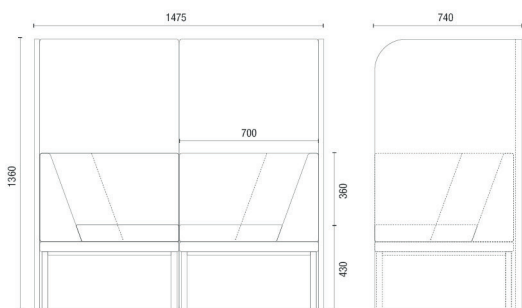

Sala de Reunião Tradicional
6,60 m²

Ponto de Reunião Talk
3m² + 1,25m² (área de circulação)

CONFIGURAÇÕES

36.505
Poltrona
Braço Duplo e Encosto

36.505
Sofá Canto
Braço e Encosto

36.505
Sofá Central
Encosto

36.505
Banco

36.555
HB Duplo

36.575
HB Face-to-Face
Mesa Interna
Box Eletrificado (Opcional)

36.565
HB Reunião
Mesa Interna
Box Eletrificado (Opcional)

11.801
Mesa Talk

DESENHOS TÉCNICOS

36.505 Poltrona

36.505 Sofá Canto

36.505 Sofá Central

36.505 Banco

36.555 HB Duplo

36.575 HB Face-to-Face

36.565 HB Reunião

11.801 Mesa Talk

OBS: Medidas extremas obtidas sem o uso de gabarito de carga.