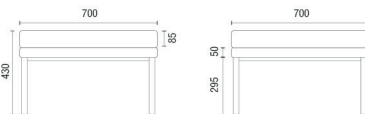

Sala de Reunião Tradicional
6,60 m²

Ponto de Reunião Talk
3m² + 1,25m² (área de circulação)

CONFIGURAÇÕES

36.505
Poltrona
Braço Duplo e Encosto

36.505
Sofá Canto
Braço e Encosto

36.505
Sofá Central
Encosto

36.505
Banco

36.555
HB Duplo

36.575
HB Face-to-Face
Mesa Interna
Box Eletrificado (Opcional)

36.565
HB Reunião
Mesa Interna
Box Eletrificado (Opcional)

11.801
Mesa Talk

DESENHOS TÉCNICOS

36.505 Poltrona

36.505 Sofá Canto

36.505 Sofá Central

36.505 Banco

36.555 HB Duplo

36.575 HB Face-to-Face

36.565 HB Reunião

11.801 Mesa Talk

OBS: Medidas extremas obtidas sem o uso de gabarito de carga.