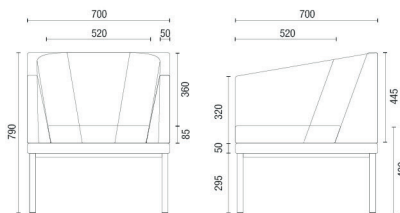

Sala de Reunião Tradicional
6,60 m²

Ponto de Reunião Talk
3m² + 1,25m² (área de circulação)

CONFIGURAÇÕES

36.505
Poltrona
Braço Duplo e Encosto

36.505
Sofá Canto
Braço e Encosto

36.505
Sofá Central
Encosto

36.505
Banco

36.555
HB Duplo

36.575
HB Face-to-Face
Mesa Interna
Box Eletrificado (Opcional)

36.565
HB Reunião
Mesa Interna
Box Eletrificado (Opcional)

11.801
Mesa Talk

DESENHOS TÉCNICOS

36.505 Poltrona

36.505 Sofá Canto

36.505 Sofá Central

36.505 Banco

36.555 HB Duplo

36.575 HB Face-to-Face

36.565 HB Reunião

11.801 Mesa Talk

OBS: Medidas extremas obtidas sem o uso de gabarito de carga.