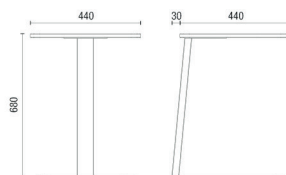

Sala de Reunião Tradicional
6,60 m²

Ponto de Reunião Talk
3m² + 1,25m² (área de circulação)

CONFIGURAÇÕES

36.505
Poltrona
Braço Duplo e Encosto

36.505
Sofá Canto
Braço e Encosto

36.505
Sofá Central
Encosto

36.505
Banco

36.555
HB Duplo

36.575
HB Face-to-Face
Mesa Interna
Box Eletrificado (Opcional)

36.565
HB Reunião
Mesa Interna
Box Eletrificado (Opcional)

11.801
Mesa Talk

DESENHOS TÉCNICOS

36.505 Poltrona

36.505 Sofá Canto

36.505 Sofá Central

36.505 Banco

36.555 HB Duplo

36.575 HB Face-to-Face

36.565 HB Reunião

11.801 Mesa Talk

OBS: Medidas extremas obtidas sem o uso de gabarito de carga.