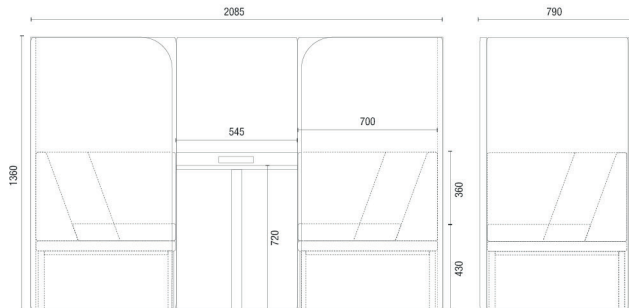

Sala de Reunião Tradicional
6,60 m²

Ponto de Reunião Talk
3m² + 1,25m² (área de circulação)

CONFIGURAÇÕES

36.505
Poltrona
Braço Duplo e Encosto

36.505
Sofá Canto
Braço e Encosto

36.505
Sofá Central
Encosto

36.505
Banco

36.555
HB Duplo

36.575
HB Face-to-Face
Mesa Interna
Box Eletrificado (Opcional)

36.565
HB Reunião
Mesa Interna
Box Eletrificado (Opcional)

11.801
Mesa Talk

DESENHOS TÉCNICOS

36.505 Poltrona

36.505 Sofá Canto

36.505 Sofá Central

36.505 Banco

36.555 HB Duplo

36.575 HB Face-to-Face

36.565 HB Reunião

11.801 Mesa Talk

OBS: Medidas extremas obtidas sem o uso de gabarito de carga.