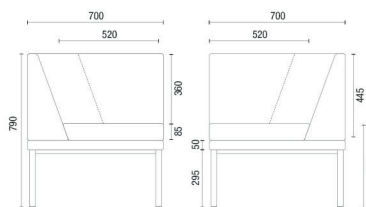

Sala de Reunião Tradicional
6,60 m²

Ponto de Reunião Talk
3m² + 1,25m² (área de circulação)

CONFIGURAÇÕES

36.505
Poltrona
Braço Duplo e Encosto

36.505
Sofá Canto
Braço e Encosto

36.505
Sofá Central
Encosto

36.505
Banco

36.555
HB Duplo

36.575
HB Face-to-Face
Mesa Interna
Box Eletrificado (Opcional)

36.565
HB Reunião
Mesa Interna
Box Eletrificado (Opcional)

11.801
Mesa Talk

DESENHOS TÉCNICOS

36.505 Poltrona

36.505 Sofá Canto

36.505 Sofá Central

36.505 Banco

36.555 HB Duplo

36.575 HB Face-to-Face

36.565 HB Reunião

11.801 Mesa Talk

OBS: Medidas extremas obtidas sem o uso de gabarito de carga.