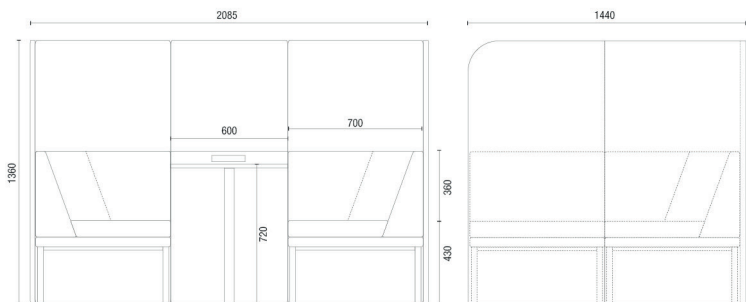

Sala de Reunião Tradicional
6,60 m²

Ponto de Reunião Talk
3m² + 1,25m² (área de circulação)

CONFIGURAÇÕES

36.505
Poltrona
Braço Duplo e Encosto

36.505
Sofá Canto
Braço e Encosto

36.505
Sofá Central
Encosto

36.505
Banco

36.555
HB Duplo

36.575
HB Face-to-Face
Mesa Interna
Box Eletrificado (Opcional)

36.565
HB Reunião
Mesa Interna
Box Eletrificado (Opcional)

11.801
Mesa Talk

DESENHOS TÉCNICOS

36.505 Poltrona

36.505 Sofá Canto

36.505 Sofá Central

36.505 Banco

36.555 HB Duplo

36.575 HB Face-to-Face

36.565 HB Reunião

11.801 Mesa Talk

OBS: Medidas extremas obtidas sem o uso de gabarito de carga.