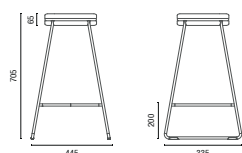

DESENHOS TÉCNICOS

36.812
Conjunto high-back 1200mm

36.813
Módulo Reto 1300mm

36.865
Módulo Reto 650mm

36.805
Módulo Mesa

36.845 IN
Módulo Curvo Encosto Interno 45°

36.890 IN
Módulo Curvo Encosto Interno 90°

36.818
Módulo Ponta Encosto Interno 180°

36.845 EX
Módulo Curvo Encosto Externo 45°

36.890 EX
Módulo Curvo Encosto Externo 90°

38030 PUFF
Puff Redondo
com alça em couro

38035 PUFF
Puff Redondo Ginga

36.814 Banqueta Spin 705mm

36.802 Banqueta Spin 455mm

36.801 Aparador Spin

36.803 Mesa Spin

36.805 REDONDA
Mesa Redonda 1200mm

36.805 QUADRADA
Mesa Quadrada 750 x 750mm

11.801 4L Mesa Retangular

OBS: Medidas extremas obtidas sem o uso de gabarito de carga.