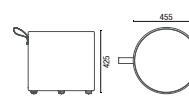

38035 PUFF
Puff Redondo Ginga

36.814
Banqueta Spin 705mm

36.802
Banqueta Spin 455mm

36.801
Aparador Spin

36.803
Mesa Spin

36.805 REDONDA
Mesa Redonda 1200mm

36.805 QUADRADA
Mesa Quadrada 750 x 750mm

11.801 4L
Mesa Retangular
Conexão USB/Elétrica Opcional

DESENHOS TÉCNICOS

36.812
Conjunto high-back 1200mm

36.813
Módulo Reto 1300mm

36.865
Módulo Reto 650mm

36.805
Módulo Mesa

36.845 IN
Módulo Curvo Encosto Interno 45°

36.890 IN
Módulo Curvo Encosto Interno 90°

36.818
Módulo Ponta Encosto Interno 180°

36.845 EX
Módulo Curvo Encosto Externo 45°

36.890 EX
Módulo Curvo Encosto Externo 90°

38030 PUFF
Puff Redondo
com alça em couro

38035 PUFF
Puff Redondo Ginga

36.814 Banqueta Spin 705mm