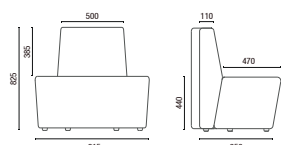

38035 PUFF
Puff Redondo Ginga

36.814
Banqueta Spin 705mm

36.802
Banqueta Spin 455mm

36.801
Aparador Spin

36.803
Mesa Spin

36.805 REDONDA
Mesa Redonda 1200mm

36.805 QUADRADA
Mesa Quadrada 750 x 750mm

11.801 4L
Mesa Retangular
Conexão USB/Elétrica Opcional

DESENHOS TÉCNICOS

36.812
Conjunto high-back 1200mm

36.813
Módulo Reto 1300mm

36.865
Módulo Reto 650mm

36.805
Módulo Mesa

36.845 IN
Módulo Curvo Encosto Interno 45°

36.890 IN
Módulo Curvo Encosto Interno 90°

36.818
Módulo Ponta Encosto Interno 180°

36.845 EX
Módulo Curvo Encosto Externo 45°

36.890 EX
Módulo Curvo Encosto Externo 90°

38030 PUFF
Puff Redondo
com alça em couro

38035 PUFF
Puff Redondo Ginga

36.814 Banqueta Spin 705mm

36.802 Banqueta Spin 455mm

36.801 Aparador Spin

36.803 Mesa Spin

36.805 REDONDA
Mesa Redonda 1200mm

36.805 QUADRADA
Mesa Quadrada 750 x 750mm

11.801 4L Mesa Retangular

OBS: Medidas extremas obtidas sem o uso de gabarito de carga.