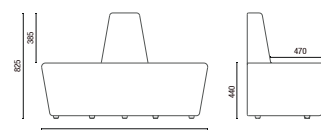

38035 PUFF
Puff Redondo Ginga

36.814
Banqueta Spin 705mm

36.802
Banqueta Spin 455mm

36.801
Aparador Spin

36.803
Mesa Spin

36.805 REDONDA
Mesa Redonda 1200mm

36.805 QUADRADA
Mesa Quadrada 750 x 750mm

11.801 4L
Mesa Retangular
Conexão USB/Elétrica Opcional

DESENHOS TÉCNICOS

36.812
Conjunto high-back 1200mm

36.813
Módulo Reto 1300mm

36.865
Módulo Reto 650mm

36.805
Módulo Mesa

36.845 IN
Módulo Curvo Encosto Interno 45°

36.890 IN
Módulo Curvo Encosto Interno 90°

36.818
Módulo Ponta Encosto Interno 180°

36.845 EX
Módulo Curvo Encosto Externo 45°

36.890 EX
Módulo Curvo Encosto Externo 90°

38030 PUFF
Puff Redondo
com alça em couro

38035 PUFF
Puff Redondo Ginga

36.814 Banqueta Spin 705mm

36.802 Banqueta Spin 455mm

36.801 Aparador Spin

36.803 Mesa Spin

36.805 REDONDA
Mesa Redonda 1200mm

36.805 QUADRADA
Mesa Quadrada 750 x 750mm

11.801 4L Mesa Retangular

OBS: Medidas extremas obtidas sem o uso de gabarito de carga.