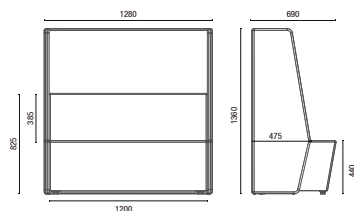

38035 PUFF
Puff Redondo Ginga

36.814
Banqueta Spin 705mm

36.802
Banqueta Spin 455mm

36.801
Aparador Spin

36.803
Mesa Spin

36.805 REDONDA
Mesa Redonda 1200mm

36.805 QUADRADA
Mesa Quadrada 750 x 750mm

11.801 4L
Mesa Retangular
Conexão USB/Elétrica Opcional

DESENHOS TÉCNICOS

36.812
Conjunto high-back 1200mm

36.813
Módulo Reto 1300mm

36.865
Módulo Reto 650mm

36.805
Módulo Mesa

36.845 IN
Módulo Curvo Encosto Interno 45°

36.890 IN
Módulo Curvo Encosto Interno 90°

36.802 Banqueta Spin 455mm

36.801 Aparador Spin

36.803 Mesa Spin

36.805 REDONDA
Mesa Redonda 1200mm

36.805 QUADRADA
Mesa Quadrada 750 x 750mm

11.801 4L Mesa Retangular

OBS: Medidas extremas obtidas sem o uso de gabarito de carga.