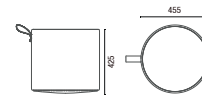

36.818
Módulo Ponta Encosto Interno 180°

36.845 EX
Módulo Curvo Encosto Externo 45°

36.890 EX
Módulo Curvo Encosto Externo 90°

38030 PUFF
Puff Redondo
com alça em couro

38035 PUFF
Puff Redondo Ginga

36.814 Banqueta Spin 705mm

36.802 Banqueta Spin 455mm

36.801 Aparador Spin

36.803 Mesa Spin

36.805 REDONDA
Mesa Redonda 1200mm

36.805 QUADRADA
Mesa Quadrada 750 x 750mm

11.801 4L Mesa Retangular

OBS: Medidas extremas obtidas sem o uso de gabarito de carga.