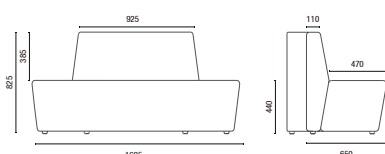

38035 PUFF
Puff Redondo Ginga

36.814
Banqueta Spin 705mm

36.802
Banqueta Spin 455mm

36.801
Aparador Spin

36.803
Mesa Spin

36.805 REDONDA
Mesa Redonda 1200mm

36.805 QUADRADA
Mesa Quadrada 750 x 750mm

11.801 4L
Mesa Retangular
Conexão USB/Elétrica Opcional

DESENHOS TÉCNICOS

36.812
Conjunto high-back 1200mm

36.813
Módulo Reto 1300mm

36.865
Módulo Reto 650mm

36.805
Módulo Mesa

36.845 IN
Módulo Curvo Encosto Interno 45°

36.890 IN
Módulo Curvo Encosto Interno 90°

36.818
Módulo Ponta Encosto Interno 180°

36.845 EX
Módulo Curvo Encosto Externo 45°

36.890 EX
Módulo Curvo Encosto Externo 90°

38030 PUFF
Puff Redondo
com alça em couro

38035 PUFF
Puff Redondo Ginga

36.814 Banqueta Spin 705mm

36.802 Banqueta Spin 455mm

36.801 Aparador Spin

36.803 Mesa Spin

36.805 REDONDA
Mesa Redonda 1200mm

36.805 QUADRADA
Mesa Quadrada 750 x 750mm

11.801 4L Mesa Retangular

OBS: Medidas extremas obtidas sem o uso de gabarito de carga.