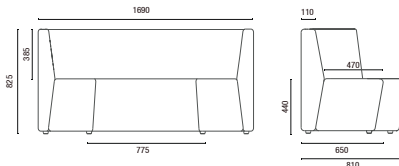

38035 PUFF
Puff Redondo Ginga

36.814
Banqueta Spin 705mm

36.802
Banqueta Spin 455mm

36.801
Aparador Spin

36.803
Mesa Spin

36.805 REDONDA
Mesa Redonda 1200mm

36.805 QUADRADA
Mesa Quadrada 750 x 750mm

11.801 4L
Mesa Retangular
Conexão USB/Elétrica Opcional

DESENHOS TÉCNICOS

36.812
Conjunto high-back 1200mm

36.813
Módulo Reto 1300mm

36.865
Módulo Reto 650mm

36.805
Módulo Mesa

36.845 IN
Módulo Curvo Encosto Interno 45°

36.890 IN
Módulo Curvo Encosto Interno 90°

36.818
Módulo Ponta Encosto Interno 180°

36.845 EX
Módulo Curvo Encosto Externo 45°

36.890 EX
Módulo Curvo Encosto Externo 90°

38030 PUFF
Puff Redondo
com alça em couro

38035 PUFF
Puff Redondo Ginga

36.814 Banqueta Spin 705mm

36.802 Banqueta Spin 455mm

36.801 Aparador Spin

36.803 Mesa Spin

36.805 REDONDA
Mesa Redonda 1200mm

36.805 QUADRADA
Mesa Quadrada 750 x 750mm

11.801 4L Mesa Retangular

OBS: Medidas extremas obtidas sem o uso de gabarito de carga.