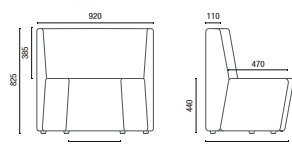

38035 PUFF
Puff Redondo Ginga

36.814
Banqueta Spin 705mm

36.802
Banqueta Spin 455mm

36.801
Aparador Spin

36.803
Mesa Spin

36.805 REDONDA
Mesa Redonda 1200mm

36.805 QUADRADA
Mesa Quadrada 750 x 750mm

11.801 4L
Mesa Retangular
Conexão USB/Elétrica Opcional

DESENHOS TÉCNICOS

36.812
Conjunto high-back 1200mm

36.813
Módulo Reto 1300mm

36.865
Módulo Reto 650mm

36.805
Módulo Mesa

36.845 IN
Módulo Curvo Encosto Interno 45°

36.890 IN
Módulo Curvo Encosto Interno 90°

36.818
Módulo Ponta Encosto Interno 180°

36.845 EX
Módulo Curvo Encosto Externo 45°

36.890 EX
Módulo Curvo Encosto Externo 90°

38030 PUFF
Puff Redondo
com alça em couro

38035 PUFF
Puff Redondo Ginga

36.814 Banqueta Spin 705mm

36.802 Banqueta Spin 455mm

36.801 Aparador Spin

36.803 Mesa Spin

36.805 REDONDA
Mesa Redonda 1200mm

36.805 QUADRADA
Mesa Quadrada 750 x 750mm

11.801 4L Mesa Retangular

OBS: Medidas extremas obtidas sem o uso de gabarito de carga.