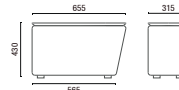

38035 PUFF
Puff Redondo Ginga

36.814
Banqueta Spin 705mm

36.802
Banqueta Spin 455mm

36.801
Aparador Spin

36.803
Mesa Spin

36.805 REDONDA
Mesa Redonda 1200mm

36.805 QUADRADA
Mesa Quadrada 750 x 750mm

11.801 4L
Mesa Retangular
Conexão USB/Elétrica Opcional

DESENHOS TÉCNICOS

36.812
Conjunto high-back 1200mm

36.813
Módulo Reto 1300mm

36.865
Módulo Reto 650mm

36.805
Módulo Mesa

36.845 IN
Módulo Curvo Encosto Interno 45°

36.890 IN
Módulo Curvo Encosto Interno 90°

36.818
Módulo Ponta Encosto Interno 180°

36.845 EX
Módulo Curvo Encosto Externo 45°

36.890 EX
Módulo Curvo Encosto Externo 90°

38030 PUFF
Puff Redondo
com alça em couro

38035 PUFF
Puff Redondo Ginga

36.814 Banqueta Spin 705mm

36.802 Banqueta Spin 455mm

36.801 Aparador Spin

36.803 Mesa Spin

36.805 REDONDA
Mesa Redonda 1200mm

36.805 QUADRADA
Mesa Quadrada 750 x 750mm

11.801 4L Mesa Retangular

OBS: Medidas extremas obtidas sem o uso de gabarito de carga.