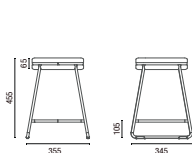

DESENHOS TÉCNICOS

36.812
Conjunto high-back 1200mm

36.813
Módulo Reto 1300mm

36.865
Módulo Reto 650mm

36.805
Módulo Mesa

36.845 IN
Módulo Curvo Encosto Interno 45°

36.890 IN
Módulo Curvo Encosto Interno 90°

36.818
Módulo Ponta Encosto Interno 180°

36.845 EX
Módulo Curvo Encosto Externo 45°

36.890 EX
Módulo Curvo Encosto Externo 90°

38030 PUFF
Puff Redondo
com alça em couro

38035 PUFF
Puff Redondo Ginga

36.814 Banqueta Spin 705mm

36.802 Banqueta Spin 455mm

36.801 Aparador Spin

36.803 Mesa Spin

36.805 REDONDA
Mesa Redonda 1200mm

36.805 QUADRADA
Mesa Quadrada 750 x 750mm

11.801 4L Mesa Retangular

OBS: Medidas extremas obtidas sem o uso de gabarito de carga.