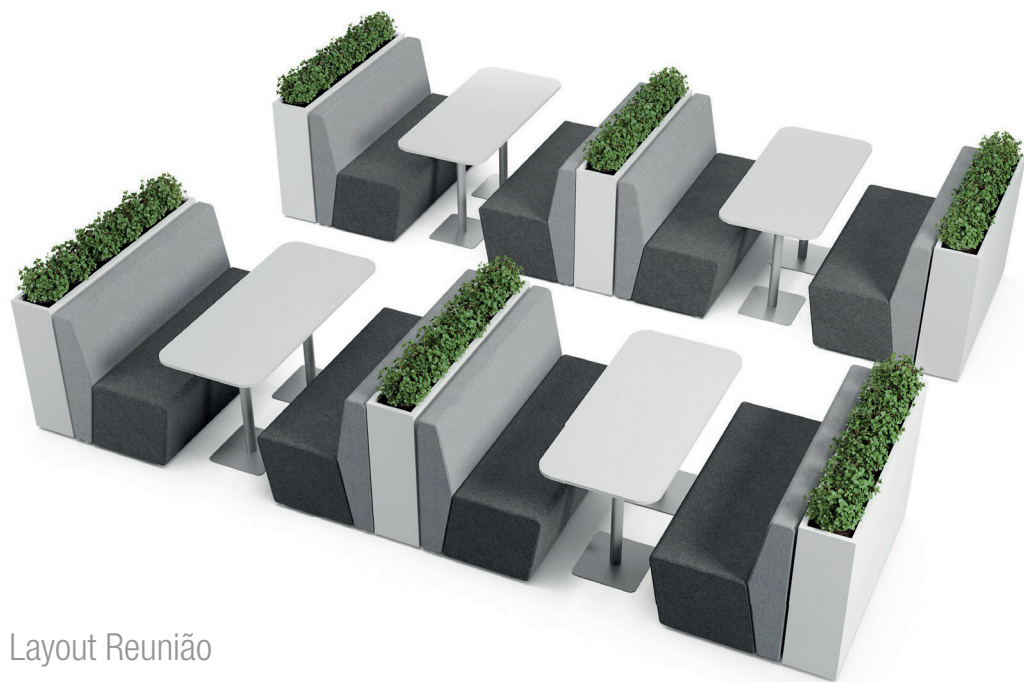

Cavaletti

CADEIRAS PROFISSIONAIS

Cavaletti Spin

Cavaletti Spin

O sistema de sofás Spin proporciona configurações flexíveis para os mais diferentes arranjos de espaços colaborativos. São módulos lineares, curvos, pufes e acessórios que tornam os ambientes coletivos mais produtivos e versáteis.

Layout Lounge

Layout Espera

Layout Reunião

Layout Hub

CARACTERÍSTICAS

ERGONOMIA
Ângulos e nível de amortecimento projetados para estimular a produtividade.

CONECTIVIDADE
Opção de tomadas USB embutidas e integradas ao desenho do produto.

COMPLEMENTOS
Aparadores e banquetas exclusivos que ampliam as possibilidades de combinação.

Layout Fórum

OBS: Lousa, aparadores, floreiras e vasos apenas ilustrativos.

CONFIGURAÇÕES

36.812
Conjunto high-back 1200mm
Conexão USB Opcional