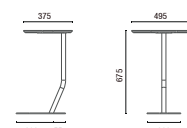

36.818
Módulo Ponta Encosto Interno 180°

36.845 EX
Módulo Curvo Encosto Externo 45°

36.890 EX
Módulo Curvo Encosto Externo 90°

38030 PUFF
Puff Redondo
com alça em couro

38035 PUFF
Puff Redondo Ginga

36.814 Banqueta Spin 705mm

36.802 Banqueta Spin 455mm

36.801 Aparador Spin

36.803 Mesa Spin

36.805 REDONDA
Mesa Redonda 1200mm

36.805 QUADRADA
Mesa Quadrada 750 x 750mm

11.801 4L Mesa Retangular

OBS: Medidas extremas obtidas sem o uso de gabarito de carga.