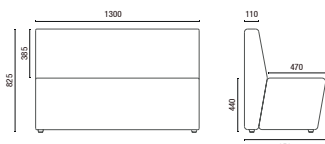

38035 PUFF
Puff Redondo Ginga

36.814
Banqueta Spin 705mm

36.802
Banqueta Spin 455mm

36.801
Aparador Spin

36.803
Mesa Spin

36.805 REDONDA
Mesa Redonda 1200mm

36.805 QUADRADA
Mesa Quadrada 750 x 750mm

11.801 4L
Mesa Retangular
Conexão USB/Elétrica Opcional

DESENHOS TÉCNICOS

36.812
Conjunto high-back 1200mm

36.813
Módulo Reto 1300mm

36.865
Módulo Reto 650mm

36.805
Módulo Mesa

36.845 IN
Módulo Curvo Encosto Interno 45°

36.890 IN
Módulo Curvo Encosto Interno 90°