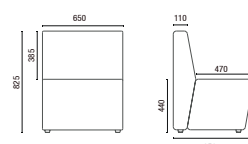

38035 PUFF
Puff Redondo Ginga

36.814
Banqueta Spin 705mm

36.802
Banqueta Spin 455mm

36.801
Aparador Spin

36.803
Mesa Spin

36.805 REDONDA
Mesa Redonda 1200mm

36.805 QUADRADA
Mesa Quadrada 750 x 750mm

11.801 4L
Mesa Retangular
Conexão USB/Elétrica Opcional

DESENHOS TÉCNICOS

36.812
Conjunto high-back 1200mm

36.813
Módulo Reto 1300mm

36.865
Módulo Reto 650mm

36.805
Módulo Mesa

36.845 IN
Módulo Curvo Encosto Interno 45°

36.890 IN
Módulo Curvo Encosto Interno 90°

36.802 Banqueta Spin 455mm

36.801 Aparador Spin

36.803 Mesa Spin

36.805 REDONDA
Mesa Redonda 1200mm

36.805 QUADRADA
Mesa Quadrada 750 x 750mm

11.801 4L Mesa Retangular

OBS: Medidas extremas obtidas sem o uso de gabarito de carga.