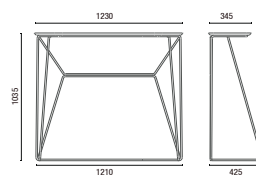

38035 PUFF
Puff Redondo Ginga

36.814
Banqueta Spin 705mm

36.802
Banqueta Spin 455mm

36.801
Aparador Spin

36.803
Mesa Spin

36.805 REDONDA
Mesa Redonda 1200mm

36.805 QUADRADA
Mesa Quadrada 750 x 750mm

11.801 4L
Mesa Retangular
Conexão USB/Elétrica Opcional

DESENHOS TÉCNICOS

36.812
Conjunto high-back 1200mm

36.813
Módulo Reto 1300mm

36.865
Módulo Reto 650mm

36.805
Módulo Mesa

36.845 IN
Módulo Curvo Encosto Interno 45°

36.890 IN
Módulo Curvo Encosto Interno 90°

36.818
Módulo Ponta Encosto Interno 180°

36.845 EX
Módulo Curvo Encosto Externo 45°

36.890 EX
Módulo Curvo Encosto Externo 90°

38030 PUFF
Puff Redondo
com alça em couro

38035 PUFF
Puff Redondo Ginga

36.814 Banqueta Spin 705mm

36.802 Banqueta Spin 455mm

36.801 Aparador Spin

36.803 Mesa Spin

36.805 REDONDA
Mesa Redonda 1200mm

36.805 QUADRADA
Mesa Quadrada 750 x 750mm

11.801 4L Mesa Retangular

OBS: Medidas extremas obtidas sem o uso de gabarito de carga.