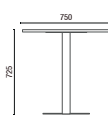

36.818
Módulo Ponta Encosto Interno 180°

36.845 EX
Módulo Curvo Encosto Externo 45°

36.890 EX
Módulo Curvo Encosto Externo 90°

38030 PUFF
Puff Redondo
com alça em couro

38035 PUFF
Puff Redondo Ginga

36.814 Banqueta Spin 705mm

36.802 Banqueta Spin 455mm

36.801 Aparador Spin

36.803 Mesa Spin

36.805 REDONDA
Mesa Redonda 1200mm

36.805 QUADRADA
Mesa Quadrada 750 x 750mm

11.801 4L Mesa Retangular

OBS: Medidas extremas obtidas sem o uso de gabarito de carga.