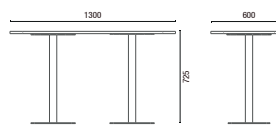

36.818
Módulo Ponta Encosto Interno 180°

36.845 EX
Módulo Curvo Encosto Externo 45°

36.890 EX
Módulo Curvo Encosto Externo 90°

38030 PUFF
Puff Redondo
com alça em couro

38035 PUFF
Puff Redondo Ginga

36.814 Banqueta Spin 705mm

36.802 Banqueta Spin 455mm

36.801 Aparador Spin

36.803 Mesa Spin

36.805 REDONDA
Mesa Redonda 1200mm

36.805 QUADRADA
Mesa Quadrada 750 x 750mm

11.801 4L Mesa Retangular

OBS: Medidas extremas obtidas sem o uso de gabarito de carga.