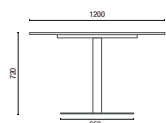

DESENHOS TÉCNICOS

36.812
Conjunto high-back 1200mm

36.813
Módulo Reto 1300mm

36.865
Módulo Reto 650mm

36.805
Módulo Mesa

36.845 IN
Módulo Curvo Encosto Interno 45°

36.890 IN
Módulo Curvo Encosto Interno 90°

36.818
Módulo Ponta Encosto Interno 180°

36.845 EX
Módulo Curvo Encosto Externo 45°

36.890 EX
Módulo Curvo Encosto Externo 90°

38030 PUFF
Puff Redondo
com alça em couro

38035 PUFF
Puff Redondo Ginga

36.814 Banqueta Spin 705mm

36.802 Banqueta Spin 455mm

36.801 Aparador Spin

36.803 Mesa Spin

36.805 REDONDA
Mesa Redonda 1200mm

36.805 QUADRADA
Mesa Quadrada 750 x 750mm

11.801 4L Mesa Retangular

OBS: Medidas extremas obtidas sem o uso de gabarito de carga.