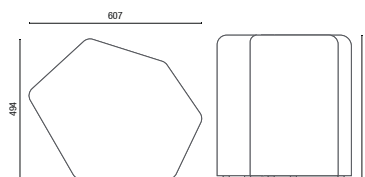

DESENHOS TÉCNICOS

14020 Banqueta em Madeira

14020 Banqueta em Estofado

14015 Banqueta Alta com Encosto

14015 Banqueta Alta/Baixa

14016 Banqueta com Encosto

14016 Banqueta

36016 Banco Giratório

746 Revisteiro

747 Revisteiro

36030 Puff

36675 Hexagonal Regular Alto 750mm

36645 Hexagonal Regular Médio 450mm

36635 Hexagonal Regular Baixo 350mm

36475 Hexagonal Irregular Alto 750mm

36445 Hexagonal Irregular Médio 450mm

36350 Hexagonal Irregular Baixo 350mm

OBS: Medidas extremas obtidas sem o uso de gabarito de carga.

© Cavaletti S/A Cadeiras Profissionais
Rua Dr. Hiram Sampaio, 550
Erechim/RS Brasil 99.706-461
Fone/Fax: (54) 3520.4100
atendimento@cavaletti.com.br
www.cavaletti.com.br