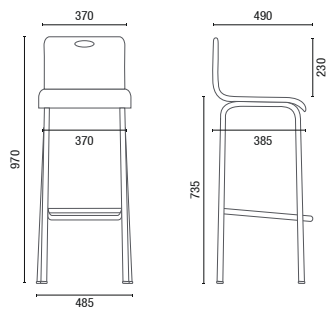

CONFIGURAÇÕES

14015
Banqueta Alta
Com escosto
*Opcional com 50cm

14015
Banqueta Alta
*Opcional com 50cm

PUFF
Hexagonal Irregular
36.350 - Baixo 350mm
36.445 - Médio 450mm
36.475 - Alto 750mm

14016
Banqueta
Com escosto

14016
Banqueta
Sem escosto

PUFF
Hexagonal Regular
36.635 - Baixo 350mm
36.645 - Médio 450mm
36.675 - Alto 750mm

36016
Banco Giratório
Base em Alumínio

746
Revisteiro

747
Revisteiro

PUFF
Quadrado
36.030 - 450mm

DESENHOS TÉCNICOS

14020 Banqueta em Madeira

14020 Banqueta em Estofado

14015 Banqueta Alta com Encosto

14015 Banqueta Alta/Baixa

14016 Banqueta com Encosto

14016 Banqueta

36016 Banco Giratório