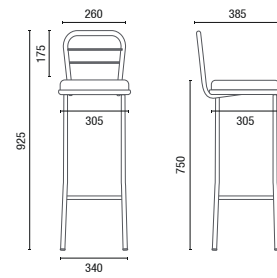

CONFIGURAÇÕES

14015
Banqueta Alta
Com escosto
*Opcional com 50cm

14015
Banqueta Alta
*Opcional com 50cm

PUFF
Hexagonal Irregular
36.350 - Baixo 350mm
36.445 - Médio 450mm
36.475 - Alto 750mm

14016
Banqueta
Com escosto

14016
Banqueta
Sem escosto

PUFF
Hexagonal Regular
36.635 - Baixo 350mm
36.645 - Médio 450mm
36.675 - Alto 750mm

36016
Banco Giratório
Base em Alumínio

746
Revisteiro

747
Revisteiro

PUFF
Quadrado
36.030 - 450mm

DESENHOS TÉCNICOS

14020 Banqueta em Madeira

14020 Banqueta em Estofado

14015 Banqueta Alta com Encosto

14015 Banqueta Alta/Baixa

14016 Banqueta com Encosto

14016 Banqueta

36016 Banco Giratório