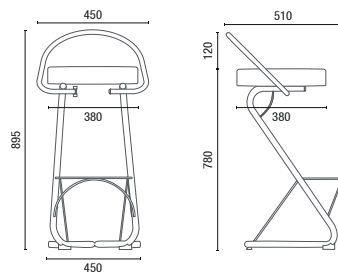

CONFIGURAÇÕES

14015
Banqueta Alta
Com escosto
*Opcional com 50cm

14015
Banqueta Alta
*Opcional com 50cm

PUFF
Hexagonal Irregular
36.350 - Baixo 350mm
36.445 - Médio 450mm
36.475 - Alto 750mm

14016
Banqueta
Com escosto

DESENHOS TÉCNICOS

14020 Banqueta em Madeira

14020 Banqueta em Estofado

14015 Banqueta Alta com Encosto

14015 Banqueta Alta/Baixa

14016 Banqueta com Encosto

14016 Banqueta

36016 Banco Giratório

746 Revisteiro

747 Revisteiro

36030 Puff

36675 Hexagonal Regular Alto 750mm

36645 Hexagonal Regular Médio 450mm

36635 Hexagonal Regular Baixo 350mm

36475 Hexagonal Irregular Alto 750mm

36445 Hexagonal Irregular Médio 450mm

36350 Hexagonal Irregular Baixo 350mm

OBS: Medidas extremas obtidas sem o uso de gabarito de carga.

© Cavaletti S/A Cadeiras Profissionais
Rua Dr. Hiram Sampaio, 550
Erechim/RS Brasil 99.706-461
Fone/Fax: (54) 3520.4100
atendimento@cavaletti.com.br
www.cavaletti.com.br