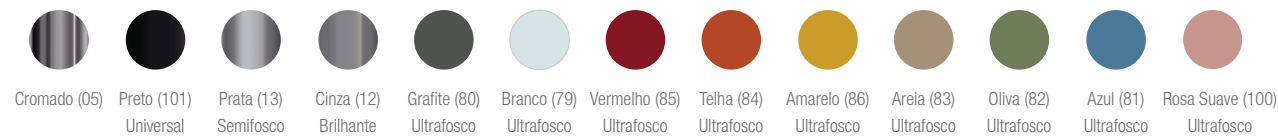

14020
Banqueta
Assento em Madeira com Verniz

14020
Banqueta
Assento Estofado

Produtos nessa imagem: Banqueta em madeira envernizada com estrutura Telha (84) e Banqueta estofada em CEC - Stilo Verde (315) com estrutura Oliva (82).

ESTRUTURAS

Produtos na imagem de ambientação: Banquetas em madeira envernizada com estrutura Telha (84) e CEC - Stilo Verde (315) com estrutura Oliva (82). Puffs em Liv Jaspe (507), Liv Quartzo Rosa (509), Liv Arenito (500), Liv Turquesa (502), Liv Petróleo (505), Liv Carbono (504), Haven Vermelho (550), Haven Céu (559), Haven Neve (555), Haven Laranja (553), Haven Terra (561) e Haven Asfalto (563). Spin em Haven Concreto (562). Stretch em CEC - Stilo Azul (314) com estrutura Azul (81). Mesa Spin 36803 estrutura Areia (83).