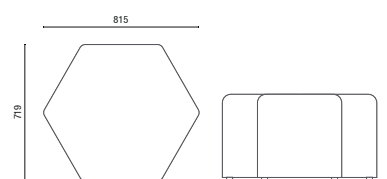

DESENHOS TÉCNICOS

14020 Banqueta em Madeira

14020 Banqueta em Estofado

14015 Banqueta Alta com Encosto

14015 Banqueta Alta/Baixa

14016 Banqueta com Encosto

14016 Banqueta

36016 Banco Giratório

746 Revisteiro

747 Revisteiro

36030 Puff

36675 Hexagonal Regular Alto 750mm

36645 Hexagonal Regular Médio 450mm

36635 Hexagonal Regular Baixo 350mm

36475 Hexagonal Irregular Alto 750mm

36445 Hexagonal Irregular Médio 450mm

36350 Hexagonal Irregular Baixo 350mm

OBS: Medidas extremas obtidas sem o uso de gabarito de carga.

© Cavaletti S/A Cadeiras Profissionais
Rua Dr. Hiram Sampaio, 550
Erechim/RS Brasil 99.706-461
Fone/Fax: (54) 3520.4100
atendimento@cavaletti.com.br
www.cavaletti.com.br