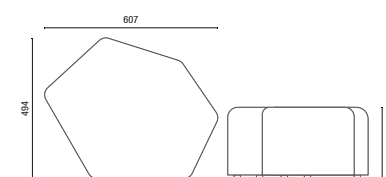

DESENHOS TÉCNICOS

14020 Banqueta em Madeira

14020 Banqueta em Estofado

14015 Banqueta Alta com Encosto

14015 Banqueta Alta/Baixa

14016 Banqueta com Encosto

14016 Banqueta

36016 Banco Giratório

746 Revisteiro

747 Revisteiro

36030 Puff

36675 Hexagonal Regular Alto 750mm

36645 Hexagonal Regular Médio 450mm

36635 Hexagonal Regular Baixo 350mm

36475 Hexagonal Irregular Alto 750mm

36445 Hexagonal Irregular Médio 450mm

36350 Hexagonal Irregular Baixo 350mm

OBS: Medidas extremas obtidas sem o uso de gabarito de carga.

© Cavaletti S/A Cadeiras Profissionais
Rua Dr. Hiram Sampaio, 550
Erechim/RS Brasil 99.706-461
Fone/Fax: (54) 3520.4100
atendimento@cavaletti.com.br
www.cavaletti.com.br