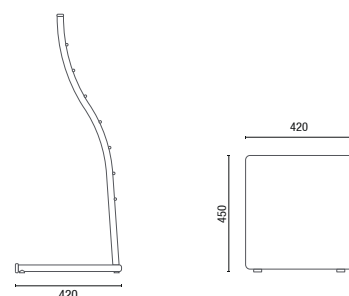

CONFIGURAÇÕES

14015
Banqueta Alta
Com escosto
*Opcional com 50cm

14015
Banqueta Alta
*Opcional com 50cm

PUFF
Hexagonal Irregular
36.350 - Baixo 350mm
36.445 - Médio 450mm
36.475 - Alto 750mm

14016
Banqueta
Com escosto

DESENHOS TÉCNICOS

14020 Banqueta em Madeira

14020 Banqueta em Estofado

14015 Banqueta Alta com Encosto

14015 Banqueta Alta/Baixa

14016 Banqueta com Encosto

14016 Banqueta

36016 Banco Giratório

746 Revisteiro

747 Revisteiro

36030 Puff

36675 Hexagonal Regular Alto 750mm

36645 Hexagonal Regular Médio 450mm

36635 Hexagonal Regular Baixo 350mm

36475 Hexagonal Irregular Alto 750mm

36445 Hexagonal Irregular Médio 450mm

36350 Hexagonal Irregular Baixo 350mm

OBS: Medidas extremas obtidas sem o uso de gabarito de carga.

© Cavaletti S/A Cadeiras Profissionais
Rua Dr. Hiram Sampaio, 550
Erechim/RS Brasil 99.706-461
Fone/Fax: (54) 3520.4100
atendimento@cavaletti.com.br
www.cavaletti.com.br