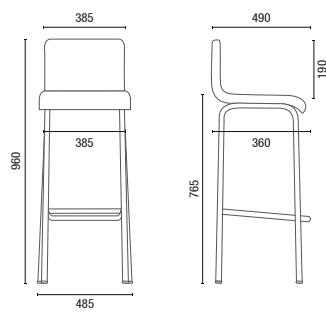

CONFIGURAÇÕES

14015
Banqueta Alta
Com escosto
*Opcional com 50cm

14015
Banqueta Alta
*Opcional com 50cm

PUFF
Hexagonal Irregular
36.350 - Baixo 350mm
36.445 - Médio 450mm
36.475 - Alto 750mm

14016
Banqueta
Com escosto

14016
Banqueta
Sem escosto

PUFF
Hexagonal Regular
36.635 - Baixo 350mm
36.645 - Médio 450mm
36.675 - Alto 750mm

36016
Banco Giratório
Base em Alumínio

746
Revisteiro

747
Revisteiro

PUFF
Quadrado
36.030 - 450mm

DESENHOS TÉCNICOS

14020 Banqueta em Madeira

14020 Banqueta em Estofado

14015 Banqueta Alta com Encosto

14015 Banqueta Alta/Baixa

14016 Banqueta com Encosto

14016 Banqueta

36016 Banco Giratório