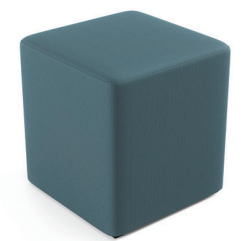

CONFIGURAÇÕES

14015
Banqueta Alta
Com escosto
*Opcional com 50cm

14015
Banqueta Alta
*Opcional com 50cm

PUFF
Hexagonal Irregular
36.350 - Baixo 350mm
36.445 - Médio 450mm
36.475 - Alto 750mm

14016
Banqueta
Com escosto

14016
Banqueta
Sem escosto

PUFF
Hexagonal Regular
36.635 - Baixo 350mm
36.645 - Médio 450mm
36.675 - Alto 750mm

36016
Banco Giratório
Base em Alumínio

746
Revisteiro

747
Revisteiro

PUFF
Quadrado
36.030 - 450mm

Produtos nessa página: Banquetas em CEC - Stilo Azul (314) com estrutura Azul (81), CEC - Stilo Verde (315) com estrutura Branco (79), CEC - Stilo Fendi (194) com estrutura Areia (83), CEC - Stilo Cinza (175) com estrutura Preto Universal (101) e CEC - Stilo Vinho (233) com base em Alumínio. Revisteiros em Vermelho (85) e Cinza (12). Puffs em Haven Areia (560), Haven Savana (557), Haven Terra (561), Liv Niquel (514), Liv Quartzo Rosa (509), Liv Turquesa (502) e Liv Safira (512).