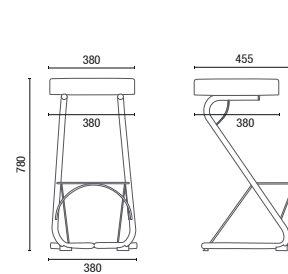

CONFIGURAÇÕES

14015
Banqueta Alta
Com escosto
*Opcional com 50cm

14015
Banqueta Alta
*Opcional com 50cm

PUFF
Hexagonal Irregular
36.350 - Baixo 350mm
36.445 - Médio 450mm
36.475 - Alto 750mm

14016
Banqueta
Com escosto

DESENHOS TÉCNICOS

14020 Banqueta em Madeira

14020 Banqueta em Estofado

14015 Banqueta Alta com Encosto

14015 Banqueta Alta/Baixa

14016 Banqueta com Encosto

14016 Banqueta

36016 Banco Giratório

746 Revisteiro

747 Revisteiro

36030 Puff

36675 Hexagonal Regular Alto 750mm

36645 Hexagonal Regular Médio 450mm

36635 Hexagonal Regular Baixo 350mm

36475 Hexagonal Irregular Alto 750mm

36445 Hexagonal Irregular Médio 450mm

36350 Hexagonal Irregular Baixo 350mm

OBS: Medidas extremas obtidas sem o uso de gabarito de carga.

© Cavaletti S/A Cadeiras Profissionais
Rua Dr. Hiram Sampaio, 550
Erechim/RS Brasil 99.706-461
Fone/Fax: (54) 3520.4100
atendimento@cavaletti.com.br
www.cavaletti.com.br