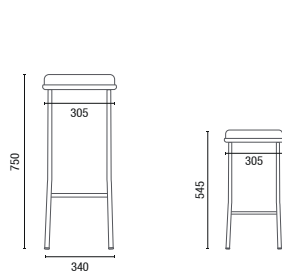

DESENHOS TÉCNICOS

14020 Banqueta em Madeira

14020 Banqueta em Estofado

14015 Banqueta Alta com Encosto

14015 Banqueta Alta/Baixa

14016 Banqueta com Encosto

14016 Banqueta

36016 Banco Giratório

746 Revisteiro

747 Revisteiro

36030 Puff

36675 Hexagonal Regular Alto 750mm

36645 Hexagonal Regular Médio 450mm

36635 Hexagonal Regular Baixo 350mm

36475 Hexagonal Irregular Alto 750mm

36445 Hexagonal Irregular Médio 450mm

36350 Hexagonal Irregular Baixo 350mm

OBS: Medidas extremas obtidas sem o uso de gabarito de carga.

© Cavaletti S/A Cadeiras Profissionais
Rua Dr. Hiram Sampaio, 550
Erechim/RS Brasil 99.706-461
Fone/Fax: (54) 3520.4100
atendimento@cavaletti.com.br
www.cavaletti.com.br