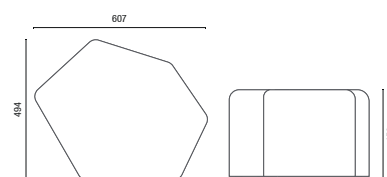

DESENHOS TÉCNICOS

14020 Banqueta em Madeira

14020 Banqueta em Estofado

14015 Banqueta Alta com Encosto

14015 Banqueta Alta/Baixa

14016 Banqueta com Encosto

14016 Banqueta

36016 Banco Giratório

746 Revisteiro

747 Revisteiro

36030 Puff

36675 Hexagonal Regular Alto 750mm

36645 Hexagonal Regular Médio 450mm

36635 Hexagonal Regular Baixo 350mm

36475 Hexagonal Irregular Alto 750mm

36445 Hexagonal Irregular Médio 450mm

36350 Hexagonal Irregular Baixo 350mm

OBS: Medidas extremas obtidas sem o uso de gabarito de carga.

© Cavaletti S/A Cadeiras Profissionais
Rua Dr. Hiram Sampaio, 550
Erechim/RS Brasil 99.706-461
Fone/Fax: (54) 3520.4100
atendimento@cavaletti.com.br
www.cavaletti.com.br