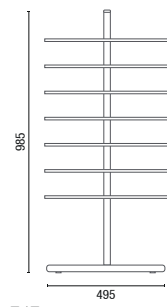

DESENHOS TÉCNICOS

14020 Banqueta em Madeira

14020 Banqueta em Estofado

14015 Banqueta Alta com Encosto

14015 Banqueta Alta/Baixa

14016 Banqueta com Encosto

14016 Banqueta

36016 Banco Giratório

746 Revisteiro

747 Revisteiro

36030 Puff

36675 Hexagonal Regular Alto 750mm

36645 Hexagonal Regular Médio 450mm

36635 Hexagonal Regular Baixo 350mm

36475 Hexagonal Irregular Alto 750mm

36445 Hexagonal Irregular Médio 450mm