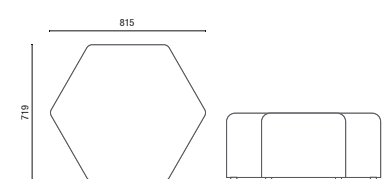

DESENHOS TÉCNICOS

14020 Banqueta em Madeira

14020 Banqueta em Estofado

14015 Banqueta Alta com Encosto

14015 Banqueta Alta/Baixa

14016 Banqueta com Encosto

14016 Banqueta

36016 Banco Giratório

746 Revisteiro

747 Revisteiro

36030 Puff

36675 Hexagonal Regular Alto 750mm

36645 Hexagonal Regular Médio 450mm

36635 Hexagonal Regular Baixo 350mm

36475 Hexagonal Irregular Alto 750mm

36445 Hexagonal Irregular Médio 450mm

36350 Hexagonal Irregular Baixo 350mm

OBS: Medidas extremas obtidas sem o uso de gabarito de carga.

© Cavaletti S/A Cadeiras Profissionais
Rua Dr. Hiram Sampaio, 550
Erechim/RS Brasil 99.706-461
Fone/Fax: (54) 3520.4100
atendimento@cavaletti.com.br
www.cavaletti.com.br