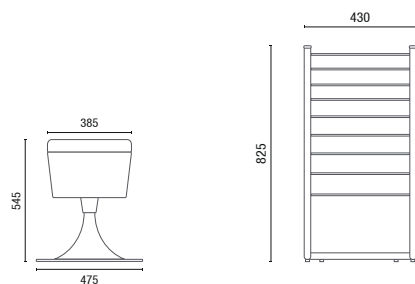

CONFIGURAÇÕES

14015
Banqueta Alta
Com escosto
*Opcional com 50cm

14015
Banqueta Alta
*Opcional com 50cm

PUFF
Hexagonal Irregular
36.350 - Baixo 350mm
36.445 - Médio 450mm
36.475 - Alto 750mm

14016
Banqueta
Com escosto

DESENHOS TÉCNICOS

14020 Banqueta em Madeira

14020 Banqueta em Estofado

14015 Banqueta Alta com Encosto

14015 Banqueta Alta/Baixa

14016 Banqueta com Encosto

14016 Banqueta

36016 Banco Giratório

746 Revisteiro

747 Revisteiro

36030 Puff

36675 Hexagonal Regular Alto 750mm

36645 Hexagonal Regular Médio 450mm

36635 Hexagonal Regular Baixo 350mm

36475 Hexagonal Irregular Alto 750mm

36445 Hexagonal Irregular Médio 450mm