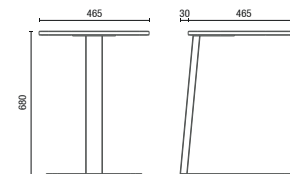

Sala de Reunião Tradicional
6,60 m²

Ponto de Reunião Talk
3m² + 1,25m² (área de circulação)

CONFIGURAÇÕES

36505 Poltrona
Braço Duplo e Encosto

36505 Sofá Canto
Braço e Encosto

36505 Sofá Central
Encosto

36505 Banco

36505 Sofá Central

36505 Banco

36.555 HB Duplo

36.575 HB Face-to-Face

36.565 HB Reunião

11.801 Mesa Talk

OBS: Medidas extremas obtidas sem o uso de gabarito de carga.

Cavaletti[®]
 CADEIRAS PROFISSIONAIS