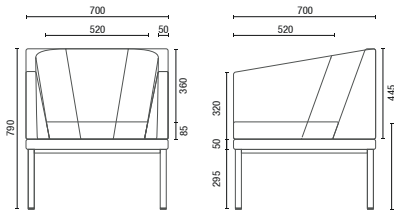

Sala de Reunião Tradicional
6,60 m²

Ponto de Reunião Talk
3m² + 1,25m² (área de circulação)

CONFIGURAÇÕES

36505 Poltrona
Braço Duplo e Encosto

36505 Sofá Canto
Braço e Encosto

36505 Sofá Central
Encosto

36505 Banco

36.555 HB Duplo

36.575 HB Face-to-Face
Mesa Interna
Box Eletrificado (Opcional)

36.565 HB Reunião
Mesa Interna
Box Eletrificado (Opcional)

11.801 Mesa Talk

DESENHOS TÉCNICOS

36.505 Poltrona

36.505 Sofá Canto

36505 Sofá Central

36505 Banco

36.555 HB Duplo

36.575 HB Face-to-Face

36.565 HB Reunião

11.801 Mesa Talk

OBS: Medidas extremas obtidas sem o uso de gabarito de carga.

Cavaletti[®]
 CADEIRAS PROFISSIONAIS