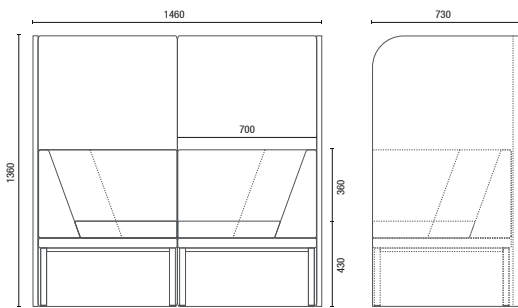

Sala de Reunião Tradicional
6,60 m²

Ponto de Reunião Talk
3m² + 1,25m² (área de circulação)

CONFIGURAÇÕES

36505 Poltrona
Braço Duplo e Encosto

36505 Sofá Canto
Braço e Encosto

36505 Sofá Central
Encosto

36505 Banco

36.555 HB Duplo

36.575 HB Face-to-Face
Mesa Interna
Box Eletrificado (Opcional)

36.565 HB Reunião
Mesa Interna
Box Eletrificado (Opcional)

11.801 Mesa Talk

DESENHOS TÉCNICOS

36.505 Poltrona

36.505 Sofá Canto

36505 Sofá Central

36505 Banco

36.555 HB Duplo

36.575 HB Face-to-Face

36.565 HB Reunião

11.801 Mesa Talk

OBS: Medidas extremas obtidas sem o uso de gabarito de carga.

Cavaletti[®]
 CADEIRAS PROFISSIONAIS