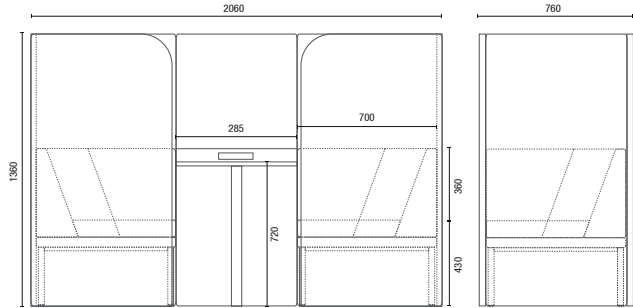

Sala de Reunião Tradicional
6,60 m²

Ponto de Reunião Talk
3m² + 1,25m² (área de circulação)

CONFIGURAÇÕES

36505 Poltrona
Braço Duplo e Encosto

36505 Sofá Canto
Braço e Encosto

36505 Sofá Central
Encosto

36505 Banco

36.555 HB Duplo

36.575 HB Face-to-Face
Mesa Interna
Box Eletrificado (Opcional)

36.565 HB Reunião
Mesa Interna
Box Eletrificado (Opcional)

11.801 Mesa Talk

DESENHOS TÉCNICOS

36.505 Poltrona

36.505 Sofá Canto

36505 Sofá Central

36505 Banco

36.555 HB Duplo

36.575 HB Face-to-Face

36.565 HB Reunião

11.801 Mesa Talk

OBS: Medidas extremas obtidas sem o uso de gabarito de carga.

Cavaletti[®]
 CADEIRAS PROFISSIONAIS