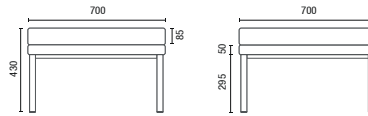

Sala de Reunião Tradicional
6,60 m²

Ponto de Reunião Talk
3m² + 1,25m² (área de circulação)

CONFIGURAÇÕES

36505 Poltrona
Braço Duplo e Encosto

36505 Sofá Canto
Braço e Encosto

36505 Sofá Central
Encosto

36505 Banco

36.555 HB Duplo

36.575 HB Face-to-Face
Mesa Interna
Box Eletrificado (Opcional)

36.565 HB Reunião
Mesa Interna
Box Eletrificado (Opcional)

11.801 Mesa Talk

DESENHOS TÉCNICOS

36.505 Poltrona

36.505 Sofá Canto

36505 Sofá Central

36505 Banco

36.555 HB Duplo

36.575 HB Face-to-Face

36.565 HB Reunião

11.801 Mesa Talk

OBS: Medidas extremas obtidas sem o uso de gabarito de carga.

Cavaletti[®]
 CADEIRAS PROFISSIONAIS