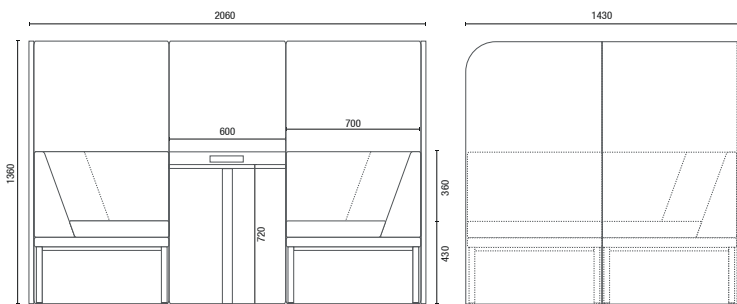

Sala de Reunião Tradicional
6,60 m²

Ponto de Reunião Talk
3m² + 1,25m² (área de circulação)

CONFIGURAÇÕES

36505 Poltrona
Braço Duplo e Encosto

36505 Sofá Canto
Braço e Encosto

36505 Sofá Central
Encosto

36505 Banco

36.555 HB Duplo

36.575 HB Face-to-Face
Mesa Interna
Box Eletrificado (Opcional)

36.565 HB Reunião
Mesa Interna
Box Eletrificado (Opcional)

11.801 Mesa Talk

DESENHOS TÉCNICOS

36.505 Poltrona

36.505 Sofá Canto

36505 Sofá Central

36505 Banco

36.555 HB Duplo

36.575 HB Face-to-Face

36.565 HB Reunião

11.801 Mesa Talk

OBS: Medidas extremas obtidas sem o uso de gabarito de carga.

Cavaletti[®]
 CADEIRAS PROFISSIONAIS