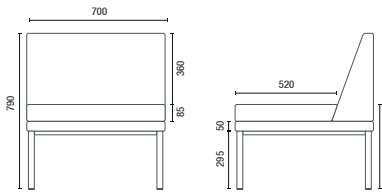

Sala de Reunião Tradicional
6,60 m²

Ponto de Reunião Talk
3m² + 1,25m² (área de circulação)

CONFIGURAÇÕES

36505 Poltrona
Braço Duplo e Encosto

36505 Sofá Canto
Braço e Encosto

36505 Sofá Central
Encosto

36505 Banco

36.555 HB Duplo

36.575 HB Face-to-Face
Mesa Interna
Box Eletrificado (Opcional)

36.565 HB Reunião
Mesa Interna
Box Eletrificado (Opcional)

11.801 Mesa Talk

DESENHOS TÉCNICOS

36.505 Poltrona

36.505 Sofá Canto

36505 Sofá Central

36505 Banco

36.555 HB Duplo

36.575 HB Face-to-Face

36.565 HB Reunião

11.801 Mesa Talk

OBS: Medidas extremas obtidas sem o uso de gabarito de carga.

Cavaletti[®]
 CADEIRAS PROFISSIONAIS