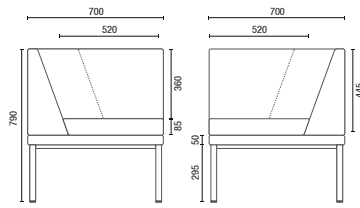

Sala de Reunião Tradicional
6,60 m²

Ponto de Reunião Talk
3m² + 1,25m² (área de circulação)

CONFIGURAÇÕES

36505 Poltrona
Braço Duplo e Encosto

36505 Sofá Canto
Braço e Encosto

36505 Sofá Central
Encosto

36505 Banco

36.555 HB Duplo

36.575 HB Face-to-Face
Mesa Interna
Box Eletrificado (Opcional)

36.565 HB Reunião
Mesa Interna
Box Eletrificado (Opcional)

11.801 Mesa Talk

DESENHOS TÉCNICOS

36.505 Poltrona

36.505 Sofá Canto

36505 Sofá Central

36505 Banco

36.555 HB Duplo

36.575 HB Face-to-Face

36.565 HB Reunião

11.801 Mesa Talk

OBS: Medidas extremas obtidas sem o uso de gabarito de carga.

Cavaletti[®]
 CADEIRAS PROFISSIONAIS