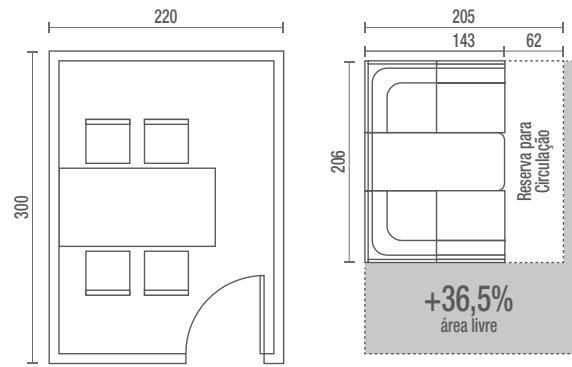

Cavaletti®

CADEIRAS PROFISSIONAIS

Cavaletti Talk

Cavaletti Talk

Colaboração é a tendência contemporânea no mundo do trabalho. A linha Cavaletti Talk foi projetada para aumentar a produtividade, estimulando reuniões e conversas rápidas e informais. Além das versões básicas sem encosto ou com encosto baixo, conheça a opção high-back (encosto alto), que cria um ponto de reunião dentro do escritório ou lounge, otimizando a instalação, gerando economia de espaço (diagrama ao lado) e facilitando mudanças futuras de layout.

Sala de Reunião Tradicional
6,60 m²

Ponto de Reunião Talk
3m² + 1,25m² (área de circulação)

CONFIGURAÇÕES

36505 Poltrona
Braço Duplo e Encosto

36505 Sofá Canto
Braço e Encosto

36505 Sofá Central
Encosto

36505 Banco

36.555 HB Duplo

36.575 HB Face-to-Face
Mesa Interna
Box Eletrificado (Opcional)

36.565 HB Reunião
Mesa Interna
Box Eletrificado (Opcional)

11.801 Mesa Talk

DESENHOS TÉCNICOS

36.505 Poltrona

36.505 Sofá Canto

36505 Sofá Central

36505 Banco

36.555 HB Duplo

36.575 HB Face-to-Face

36.565 HB Reunião

11.801 Mesa Talk

OBS: Medidas extremas obtidas sem o uso de gabarito de carga.

Cavaletti[®]
 CADEIRAS PROFISSIONAIS