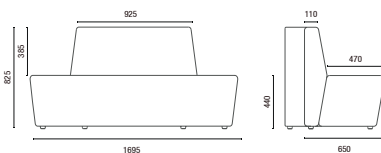

36.801  
**Aparador Spin**

36.803  
**Mesa Spin**

36.805 REDONDA  
**Mesa Redonda 1200mm**

36.805 QUADRADA  
**Mesa Quadrada 750 x 750mm**

11.801 4L  
**Mesa Retangular**  
 Conexão USB/Elétrica Opcional

# DESENHOS TÉCNICOS

36.812  
Conjunto high-back 1200mm

36.813  
Módulo Reto 1300mm

36.865  
Módulo Reto 650mm

36.805  
Módulo Mesa

36.845 IN  
Módulo Curvo Encosto Interno 45°

36.890 IN  
Módulo Curvo Encosto Interno 90°

36.814 Banqueta Spin 705mm

36.802 Banqueta Spin 455mm

36.801 Aparador Spin

36.803 Mesa Spin

36.805 REDONDA  
Mesa Redonda 1200mm

36.805 QUADRADA  
Mesa Quadrada 750 x 750mm

11.801 4L Mesa Retangular

OBS: Medidas extremas obtidas sem o uso de gabarito de carga.