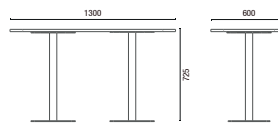

36.818  
Módulo Ponta Encosto Interno 180°

36.845 EX  
Módulo Curvo Encosto Externo 45°

36.890 EX  
Módulo Curvo Encosto Externo 90°

38030 PUFF  
Puff Redondo  
com alça em couro

38035 PUFF  
Puff Redondo Ginga

36.814 Banqueta Spin 705mm

36.802 Banqueta Spin 455mm

36.801 Aparador Spin

36.803 Mesa Spin

36.805 REDONDA  
Mesa Redonda 1200mm

36.805 QUADRADA  
Mesa Quadrada 750 x 750mm

11.801 4L Mesa Retangular

OBS: Medidas extremas obtidas sem o uso de gabarito de carga.