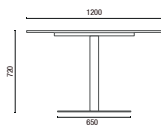

36.818  
Módulo Ponta Encosto Interno 180°

36.845 EX  
Módulo Curvo Encosto Externo 45°

36.890 EX  
Módulo Curvo Encosto Externo 90°

38030 PUFF  
Puff Redondo  
com alça em couro

38035 PUFF  
Puff Redondo Ginga

36.814 Banqueta Spin 705mm

36.802 Banqueta Spin 455mm

36.801 Aparador Spin

36.803 Mesa Spin

36.805 REDONDA  
Mesa Redonda 1200mm

36.805 QUADRADA  
Mesa Quadrada 750 x 750mm

11.801 4L Mesa Retangular

OBS: Medidas extremas obtidas sem o uso de gabarito de carga.