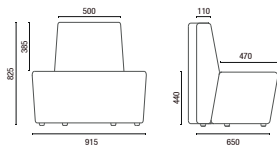

36.801  
**Aparador Spin**

36.803  
**Mesa Spin**

36.805 REDONDA  
**Mesa Redonda 1200mm**

36.805 QUADRADA  
**Mesa Quadrada 750 x 750mm**

11.801 4L  
**Mesa Retangular**  
 Conexão USB/Elétrica Opcional

# DESENHOS TÉCNICOS

36.812  
Conjunto high-back 1200mm

36.813  
Módulo Reto 1300mm

36.865  
Módulo Reto 650mm

36.805  
Módulo Mesa

36.845 IN  
Módulo Curvo Encosto Interno 45°

36.890 IN  
Módulo Curvo Encosto Interno 90°

36.818  
Módulo Ponta Encosto Interno 180°

36.845 EX  
Módulo Curvo Encosto Externo 45°

36.890 EX  
Módulo Curvo Encosto Externo 90°

38030 PUFF  
Puff Redondo  
com alça em couro

38035 PUFF  
Puff Redondo Ginga

36.814 Banqueta Spin 705mm

36.802 Banqueta Spin 455mm

36.801 Aparador Spin

36.803 Mesa Spin

36.805 REDONDA  
Mesa Redonda 1200mm

36.805 QUADRADA  
Mesa Quadrada 750 x 750mm

11.801 4L Mesa Retangular

OBS: Medidas extremas obtidas sem o uso de gabarito de carga.