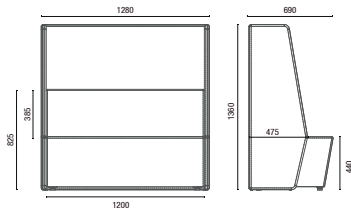

36.890 EX  
**Módulo Curvo Encosto Externo 90°**  
 Conexão USB Opcional

38030 PUFF  
**Puff Redondo com alça em couro**

38035 PUFF  
**Puff Redondo Ginga**

36.814  
**Banqueta Spin 700mm**

36.802  
**Banqueta Spin 450mm**

36.801  
**Aparador Spin**

36.803  
**Mesa Spin**

36.805 REDONDA  
**Mesa Redonda 1200mm**

36.805 QUADRADA  
**Mesa Quadrada 750 x 750mm**

11.801 4L  
**Mesa Retangular**  
 Conexão USB/Elétrica Opcional

# DESENHOS TÉCNICOS

36.812  
Conjunto high-back 1200mm

36.813  
Módulo Reto 1300mm

36.865  
Módulo Reto 650mm

36.805  
Módulo Mesa

36.845 IN  
Módulo Curvo Encosto Interno 45°

36.890 IN  
Módulo Curvo Encosto Interno 90°

36.814 Banqueta Spin 705mm

36.802 Banqueta Spin 455mm

36.801 Aparador Spin

36.803 Mesa Spin

36.805 REDONDA  
Mesa Redonda 1200mm

36.805 QUADRADA  
Mesa Quadrada 750 x 750mm

11.801 4L Mesa Retangular

OBS: Medidas extremas obtidas sem o uso de gabarito de carga.