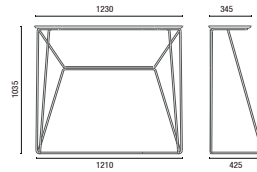

36.801  
**Aparador Spin**

36.803  
**Mesa Spin**

36.805 REDONDA  
**Mesa Redonda 1200mm**

36.805 QUADRADA  
**Mesa Quadrada 750 x 750mm**

11.801 4L  
**Mesa Retangular**  
 Conexão USB/Elétrica Opcional

# DESENHOS TÉCNICOS

36.812  
Conjunto high-back 1200mm

36.813  
Módulo Reto 1300mm

36.865  
Módulo Reto 650mm

36.805  
Módulo Mesa

36.845 IN  
Módulo Curvo Encosto Interno 45°

36.890 IN  
Módulo Curvo Encosto Interno 90°

36.818  
Módulo Ponta Encosto Interno 180°

36.845 EX  
Módulo Curvo Encosto Externo 45°

36.890 EX  
Módulo Curvo Encosto Externo 90°

38030 PUFF  
Puff Redondo  
com alça em couro

38035 PUFF  
Puff Redondo Ginga

36.814 Banqueta Spin 705mm

36.802 Banqueta Spin 455mm

36.801 Aparador Spin

36.803 Mesa Spin

36.805 REDONDA  
Mesa Redonda 1200mm

36.805 QUADRADA  
Mesa Quadrada 750 x 750mm

11.801 4L Mesa Retangular

OBS: Medidas extremas obtidas sem o uso de gabarito de carga.