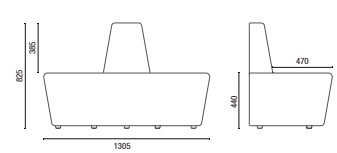

36.801  
**Aparador Spin**

36.803  
**Mesa Spin**

36.805 REDONDA  
**Mesa Redonda 1200mm**

36.805 QUADRADA  
**Mesa Quadrada 750 x 750mm**

11.801 4L  
**Mesa Retangular**  
 Conexão USB/Elétrica Opcional

# DESENHOS TÉCNICOS

36.812  
Conjunto high-back 1200mm

36.813  
Módulo Reto 1300mm

36.865  
Módulo Reto 650mm

36.805  
Módulo Mesa

36.845 IN  
Módulo Curvo Encosto Interno 45°

36.890 IN  
Módulo Curvo Encosto Interno 90°

36.818  
Módulo Ponta Encosto Interno 180°

36.845 EX  
Módulo Curvo Encosto Externo 45°

36.890 EX  
Módulo Curvo Encosto Externo 90°

38030 PUFF  
Puff Redondo  
com alça em couro

38035 PUFF  
Puff Redondo Ginga

36.814 Banqueta Spin 705mm

36.802 Banqueta Spin 455mm

36.801 Aparador Spin

36.803 Mesa Spin

36.805 REDONDA  
Mesa Redonda 1200mm

36.805 QUADRADA  
Mesa Quadrada 750 x 750mm

11.801 4L Mesa Retangular

OBS: Medidas extremas obtidas sem o uso de gabarito de carga.