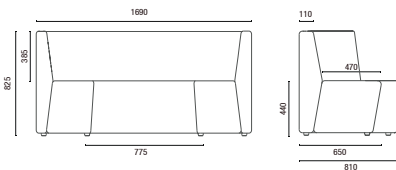

36.890 EX
Módulo Curvo Encosto Externo 90°