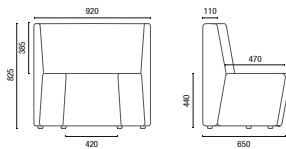

36.845 EX
Módulo Curvo Encosto Externo 45°