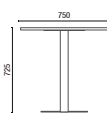

36.818  
Módulo Ponta Encosto Interno 180°

36.845 EX  
Módulo Curvo Encosto Externo 45°

36.890 EX  
Módulo Curvo Encosto Externo 90°

38030 PUFF  
Puff Redondo  
com alça em couro

38035 PUFF  
Puff Redondo Ginga

36.814 Banqueta Spin 705mm

36.802 Banqueta Spin 455mm

36.801 Aparador Spin

36.803 Mesa Spin

36.805 REDONDA  
Mesa Redonda 1200mm

36.805 QUADRADA  
Mesa Quadrada 750 x 750mm

11.801 4L Mesa Retangular

OBS: Medidas extremas obtidas sem o uso de gabarito de carga.