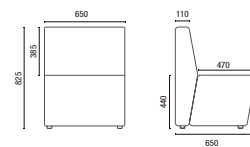

36.865
Módulo Reto 650mm