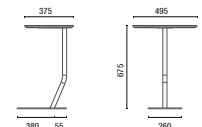

36.801  
**Aparador Spin**

36.803  
**Mesa Spin**

36.805 REDONDA  
**Mesa Redonda 1200mm**

36.805 QUADRADA  
**Mesa Quadrada 750 x 750mm**

11.801 4L  
**Mesa Retangular**  
 Conexão USB/Elétrica Opcional

36.818  
Módulo Ponta Encosto Interno 180°

36.845 EX  
Módulo Curvo Encosto Externo 45°

36.890 EX  
Módulo Curvo Encosto Externo 90°

38030 PUFF  
Puff Redondo  
com alça em couro

38035 PUFF  
Puff Redondo Ginga

36.814 Banqueta Spin 705mm

36.802 Banqueta Spin 455mm

36.801 Aparador Spin

36.803 Mesa Spin

36.805 REDONDA  
Mesa Redonda 1200mm

36.805 QUADRADA  
Mesa Quadrada 750 x 750mm

11.801 4L Mesa Retangular

OBS: Medidas extremas obtidas sem o uso de gabarito de carga.