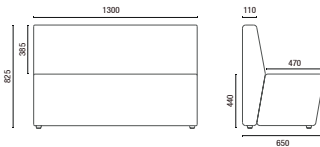

36.813
Módulo Reto 1300mm