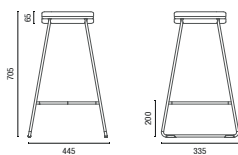

36.801  
**Aparador Spin**

36.803  
**Mesa Spin**

36.805 REDONDA  
**Mesa Redonda 1200mm**

36.805 QUADRADA  
**Mesa Quadrada 750 x 750mm**

11.801 4L  
**Mesa Retangular**  
 Conexão USB/Elétrica Opcional

# DESENHOS TÉCNICOS

36.812  
Conjunto high-back 1200mm

36.813  
Módulo Reto 1300mm

36.865  
Módulo Reto 650mm

36.805  
Módulo Mesa

36.845 IN  
Módulo Curvo Encosto Interno 45°

36.890 IN  
Módulo Curvo Encosto Interno 90°

36.818  
Módulo Ponta Encosto Interno 180°

36.845 EX  
Módulo Curvo Encosto Externo 45°

36.890 EX  
Módulo Curvo Encosto Externo 90°

38030 PUFF  
Puff Redondo  
com alça em couro

38035 PUFF  
Puff Redondo Ginga

36.814 Banqueta Spin 705mm

36.802 Banqueta Spin 455mm

36.801 Aparador Spin

36.803 Mesa Spin

36.805 REDONDA  
Mesa Redonda 1200mm

36.805 QUADRADA  
Mesa Quadrada 750 x 750mm

11.801 4L Mesa Retangular

OBS: Medidas extremas obtidas sem o uso de gabarito de carga.