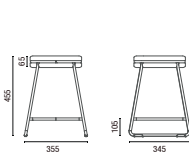

36.801  
**Aparador Spin**

36.803  
**Mesa Spin**

36.805 REDONDA  
**Mesa Redonda 1200mm**

36.805 QUADRADA  
**Mesa Quadrada 750 x 750mm**

11.801 4L  
**Mesa Retangular**  
 Conexão USB/Elétrica Opcional

# DESENHOS TÉCNICOS

36.812  
Conjunto high-back 1200mm

36.813  
Módulo Reto 1300mm

36.865  
Módulo Reto 650mm

36.805  
Módulo Mesa

36.845 IN  
Módulo Curvo Encosto Interno 45°

36.890 IN  
Módulo Curvo Encosto Interno 90°

36.818  
Módulo Ponta Encosto Interno 180°

36.845 EX  
Módulo Curvo Encosto Externo 45°

36.890 EX  
Módulo Curvo Encosto Externo 90°

38030 PUFF  
Puff Redondo  
com alça em couro

38035 PUFF  
Puff Redondo Ginga

36.814 Banqueta Spin 705mm

36.802 Banqueta Spin 455mm

36.801 Aparador Spin

36.803 Mesa Spin

36.805 REDONDA  
Mesa Redonda 1200mm

36.805 QUADRADA  
Mesa Quadrada 750 x 750mm

11.801 4L Mesa Retangular

OBS: Medidas extremas obtidas sem o uso de gabarito de carga.