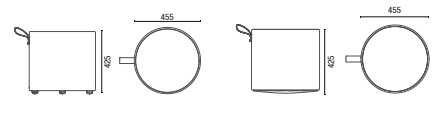

36.801  
**Aparador Spin**

36.803  
**Mesa Spin**

36.805 REDONDA  
**Mesa Redonda 1200mm**

36.805 QUADRADA  
**Mesa Quadrada 750 x 750mm**

11.801 4L  
**Mesa Retangular**  
 Conexão USB/Elétrica Opcional

# DESENHOS TÉCNICOS

36.812  
Conjunto high-back 1200mm

36.813  
Módulo Reto 1300mm

36.865  
Módulo Reto 650mm

36.805  
Módulo Mesa

36.845 IN  
Módulo Curvo Encosto Interno 45°

36.890 IN  
Módulo Curvo Encosto Interno 90°

36.818  
Módulo Ponta Encosto Interno 180°

36.845 EX  
Módulo Curvo Encosto Externo 45°

36.890 EX  
Módulo Curvo Encosto Externo 90°

38030 PUFF  
Puff Redondo  
com alça em couro

38035 PUFF  
Puff Redondo Ginga