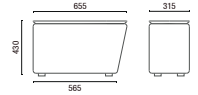

36.801  
**Aparador Spin**

36.803  
**Mesa Spin**

36.805 REDONDA  
**Mesa Redonda 1200mm**

36.805 QUADRADA  
**Mesa Quadrada 750 x 750mm**

11.801 4L  
**Mesa Retangular**  
 Conexão USB/Elétrica Opcional

# DESENHOS TÉCNICOS

36.812  
Conjunto high-back 1200mm

36.813  
Módulo Reto 1300mm

36.865  
Módulo Reto 650mm

36.805  
Módulo Mesa

36.845 IN  
Módulo Curvo Encosto Interno 45°

36.890 IN  
Módulo Curvo Encosto Interno 90°