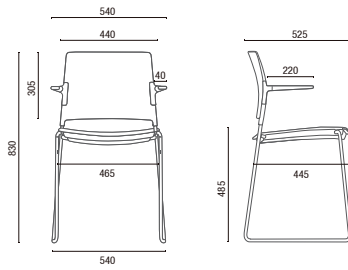

34006 Aproximação