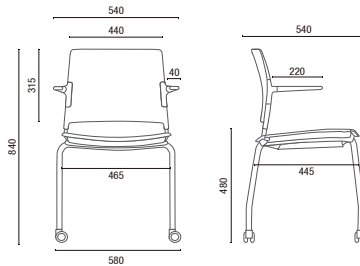

# DESENHOS TÉCNICOS

34003 Giratória

34006 Aproximação

34020 Banqueta Alta

34006 P Aproximação

34006 P ROD Aproximação Giratória

34006 U Prancheta Escamoteável

34010 Longarina

Larguras com Braço:  
2L - 1055mm  
3L - 1580mm  
4L - 2100mm