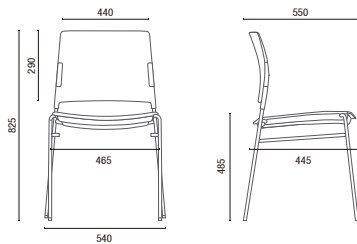

# DESENHOS TÉCNICOS

34003 Giratória

34006 Aproximação

34020 Banqueta Alta

34006 P Aproximação

34006 P ROD Aproximação Giratória

34006 U Prancheta Escamoteável

34010 Longarina

Larguras com Braço:  
2L - 1055mm  
3L - 1580mm  
4L - 2100mm