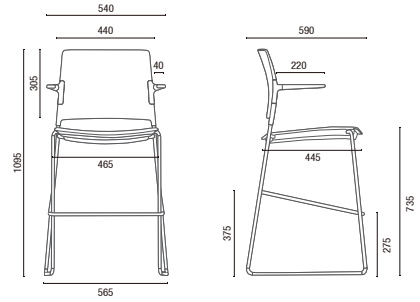

34006  
Prancheta  
Opções Fixa (U), Removível (UR)  
e Escamoteável (UE)

34010  
Longarina  
Braços Opcionais  
Disponível com 2, 3, 4 ou 5 lugares

# DESENHOS TÉCNICOS

34003 Giratória

34006 Aproximação

34020 Banqueta Alta

34006 P Aproximação

34006 P ROD Aproximação Giratória

34006 U Prancheta Escamoteável

34010 Longarina

Larguras com Braço:  
2L - 1055mm  
3L - 1580mm  
4L - 2100mm