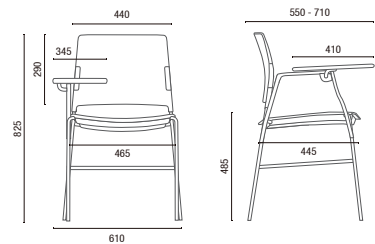

# DESENHOS TÉCNICOS

34003 Giratória

34006 Aproximação

34020 Banqueta Alta

34006 P Aproximação

34006 P ROD Aproximação Giratória

34006 U Prancheta Escamoteável

34010 Longarina

Larguras com Braço:  
2L - 1055mm  
3L - 1580mm  
4L - 2100mm