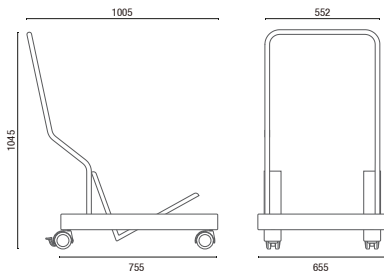

# DESENHOS TÉCNICOS

34003 Giratória

34006 Aproximação

34020 Banqueta Alta

34006 P Aproximação

34006 P ROD Aproximação Giratória

34006 U Prancheta Escamoteável

34010 Longarina

Larguras com Braço:  
2L - 1055mm  
3L - 1580mm  
4L - 2100mm