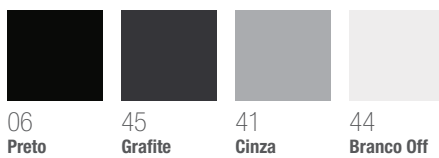

CORES E ACABAMENTOS

PLÁSTICOS