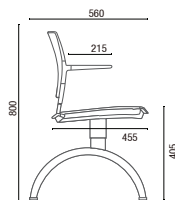

# DESENHOS TÉCNICOS

34003 Giratória

34006 Aproximação

34020 Banqueta Alta

34006 P Aproximação

34006 P ROD Aproximação Giratória

34006 U Prancheta Escamoteável

34010 Longarina

Larguras com Braço:  
2L - 1055mm  
3L - 1580mm  
4L - 2100mm