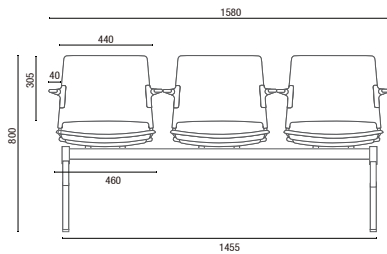

# DESENHOS TÉCNICOS

34003 Giratória

34006 Aproximação

34020 Banqueta Alta

34006 P Aproximação

34006 P ROD Aproximação Giratória

34006 U Prancheta Escamoteável

34010 Longarina

Larguras com Braço:  
2L - 1055mm  
3L - 1580mm  
4L - 2100mm