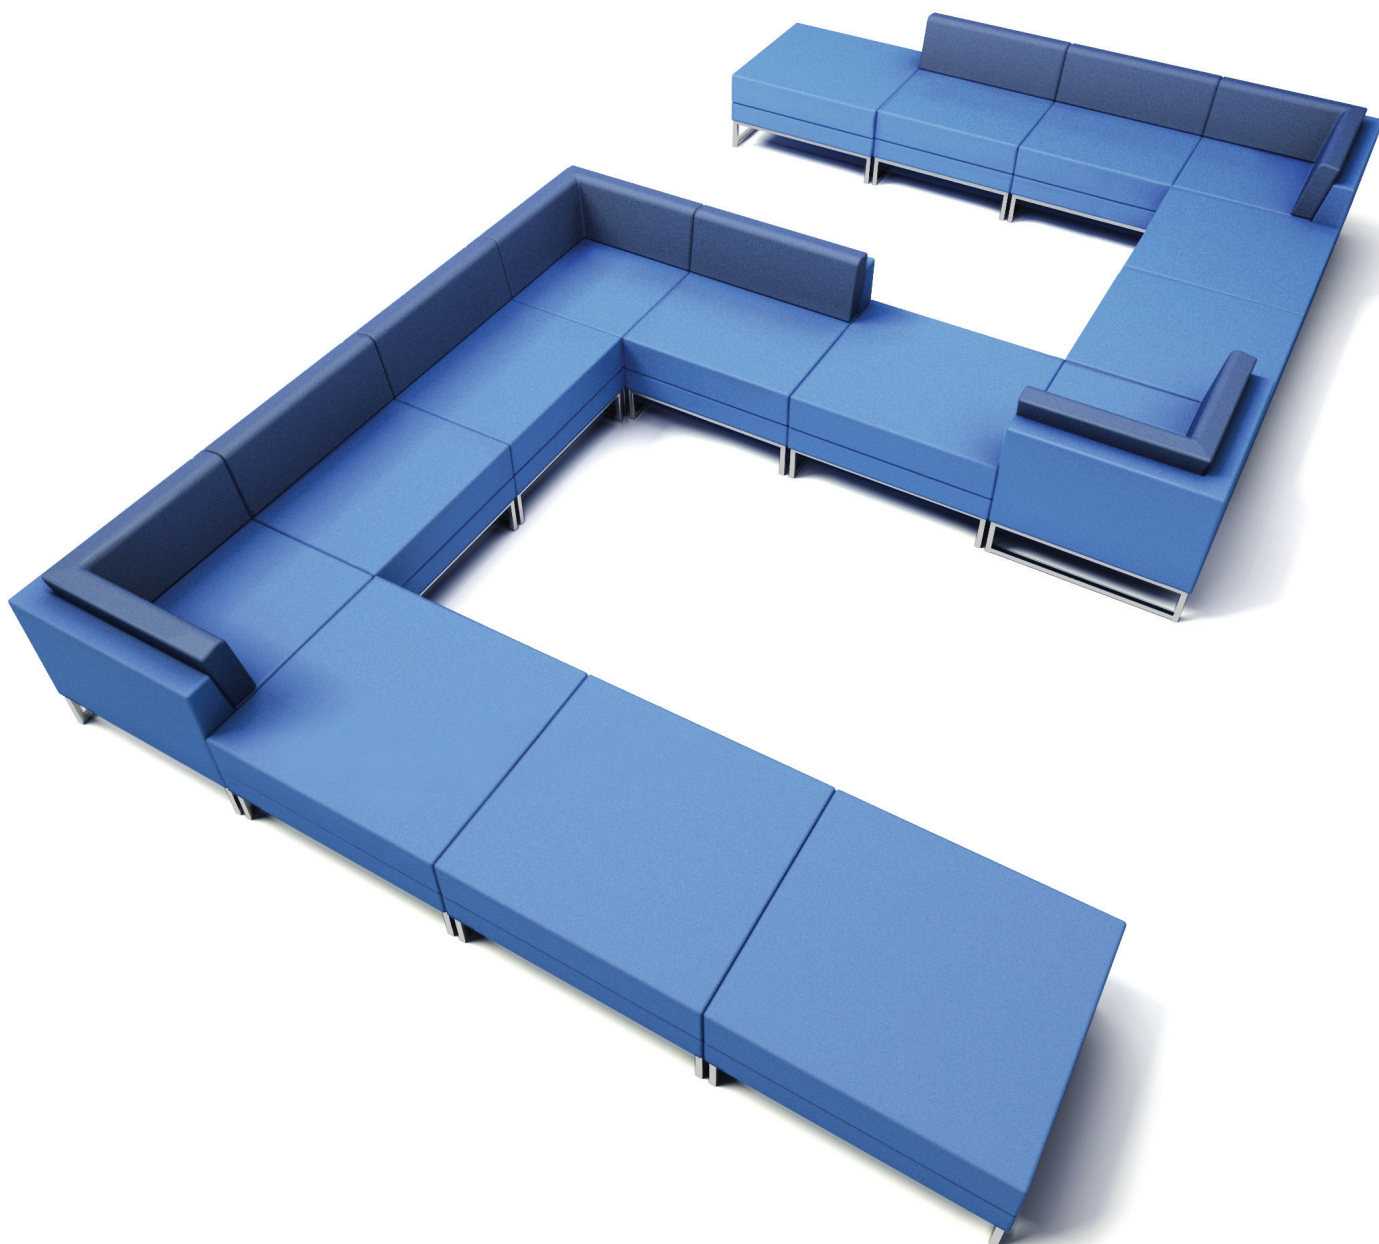

Cavaletti

CADEIRAS PROFISSIONAIS

Cavaletti Connect

Cavaletti Connect

A linha de estofados Connect apresenta um design universal, com construção simples e prática, trazendo conforto de modo inteligente para espaços de lounge e estar em geral. Seus módulos permitem diferentes arranjos de montagem, oferecendo dinamismo e beleza aos ambientes.

CONFIGURAÇÕES

36205
Poltrona
Braço Duplo e Encosto

36205
Sofá Canto
Braço e Encosto

36205
Sofá Central
Encosto

36205
Banco

DESENHOS TÉCNICOS

36205 Poltrona

36205 Sofá Canto