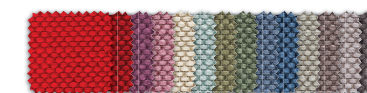

36.075
Banco

Concha Bicolor
Aplicação de 02 cores
de um mesmo revestimento

Concha de Madeira
Aplicação de concha de
madeira e revestimento

OBS: Produto nestas imagens em Politex Cinza Metal 402 e na Capa deste catálogo em Politex Café com Leite 403 e estrutura Areia; Haven Areia 560; Haven Terracota 552, Couro Caramelo 259; Liv Calcário 515.

REVESTIMENTOS

Haven
15 cores

Liv
14 cores

Couro Natural
02 cores

CEC - Stilo
10 cores

Politex
06 cores

ESTRUTURAS

Preto
Microtexturizado

Grafite

Vermelho

Telha

Amarelo

Azul

Branco Ultrafosco

Areia

Oliva