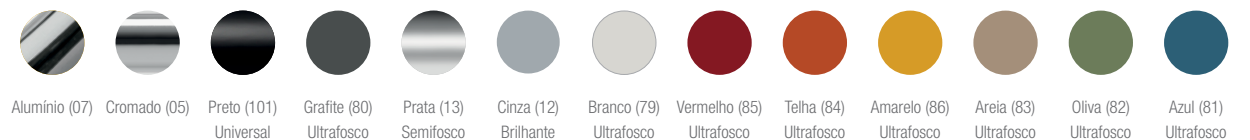

## REVESTIMENTOS

Diversas opções de revestimentos:  
CEC - Stilo, Couro Natural, Grid,  
Grani, Haven, Liv, Mescla, Poliéster,  
Politex, Space, Strati e Vinil.

## BASES E ESTRUTURAS

Opções de base Fixa ou Giratória conforme  
o modelo. Acabamento Cromado (bases em  
Aço), Polido (bases em Alumínio) ou Pintura  
Epoxi (com 12 opções de cores).

## ESTRUTURAS

Alumínio (07) Cromado (05) Preto (101) Grafite (80) Prata (13) Cinza (12) Branco (79) Vermelho (85) Telha (84) Amarelo (86) Areia (83) Oliva (82) Azul (81)

Rosa Suave (100)  
Ultrafosco