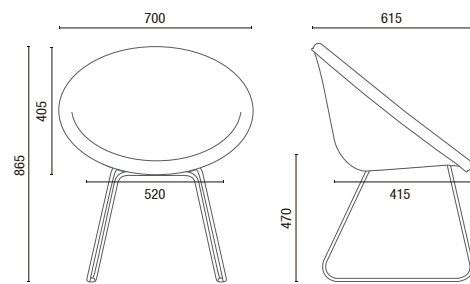

## ESTRUTURAS

Alumínio (07) Cromado (05) Preto (101) Grafite (80) Prata (13) Cinza (12) Branco (79) Vermelho (85) Telha (84) Amarelo (86) Areia (83) Oliva (82) Azul (81)

Rosa Suave (100)  
Ultrafosco

# DESENHOS TÉCNICOS

36.010 Poltrona Espera  
Giratória Base Aluminio Disco

36.010 Poltrona Espera  
Fixa ou Giratória Base 4 Pés

36.040 Poltrona Espera  
Estrutura Arco

36.050 Poltrona Espera  
Fixa ou Giratória