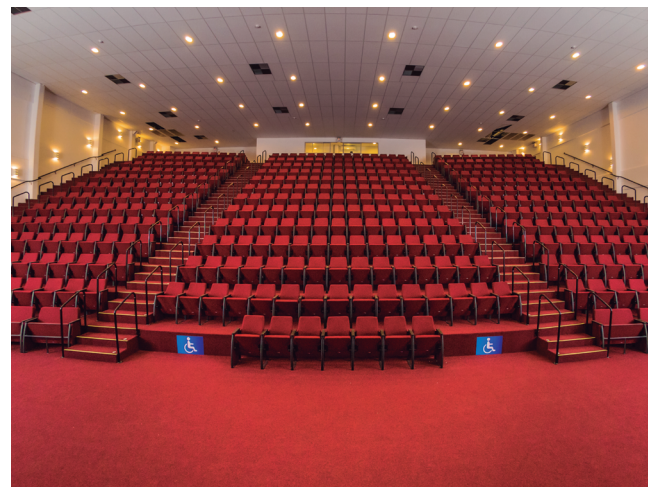

12.020 AUDITÓRIO
Braços Intercalados