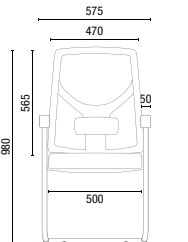

47.106 Tela NewNet
47.206 Tela Flip
47.306 Tela V2

Braço Integrado
Estrutura SI

OBS: Medidas extremas obtidas sem o uso de gabarito de carga.

OBS: Produto da capa com Tela V2 Vermelho 309 e Grid Vermelho Persa 350.

A marca do manejo florestal responsável

*Produtos Certificados com Rótulo Ecológico (Qualidade - ABNT - Ambiental), sob consulta ao Departamento Comercial - Setor Público.