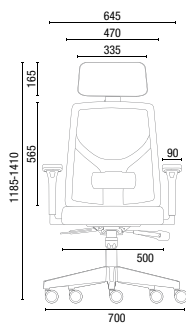

APRIMORE ESSA EXPERIÊNCIA!

DESENHOS TÉCNICOS

47.101 Tela NewNet + AC
47.201 Tela Flip + AC
47.301 Tela V2 + AC

Sincron
 Braço MC
 Base Nylon

47.101 Tela NewNet
47.201 Tela Flip
47.301 Tela V2

Sincron
 Braço MC
 Base UP