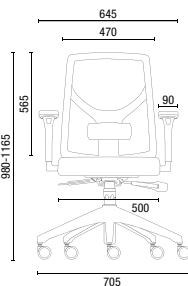

APRIMORE ESSA EXPERIÊNCIA!

DESENHOS TÉCNICOS

47.101 Tela NewNet + AC
47.201 Tela Flip + AC
47.301 Tela V2 + AC

Sincron
 Braço MC
 Base Nylon

47.101 Tela NewNet
47.201 Tela Flip
47.301 Tela V2

Sincron
 Braço MC
 Base UP

47.101 Tela NewNet
47.201 Tela Flip
47.301 Tela V2

Sincron
 Braço SL
 Base Nylon

47.101 Tela NewNet
47.201 Tela Flip
47.301 Tela V2

SRY
 Braço SL New PP
 Base Aço com Capa

47.106 Tela NewNet
47.206 Tela Flip
47.306 Tela V2