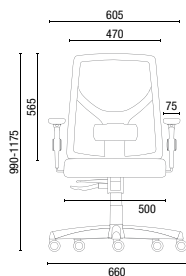

APRIMORE ESSA EXPERIÊNCIA!

DESENHOS TÉCNICOS

47.101 Tela NewNet + AC
47.201 Tela Flip + AC
47.301 Tela V2 + AC

Sincron
 Braço MC
 Base Nylon

47.101 Tela NewNet
47.201 Tela Flip
47.301 Tela V2

Sincron
 Braço MC
 Base UP

47.101 Tela NewNet
47.201 Tela Flip
47.301 Tela V2

Sincron
 Braço SL
 Base Nylon

47.101 Tela NewNet
47.201 Tela Flip
47.301 Tela V2

SRY
 Braço SL New PP
 Base Aço com Capa

47.106 Tela NewNet
47.206 Tela Flip
47.306 Tela V2