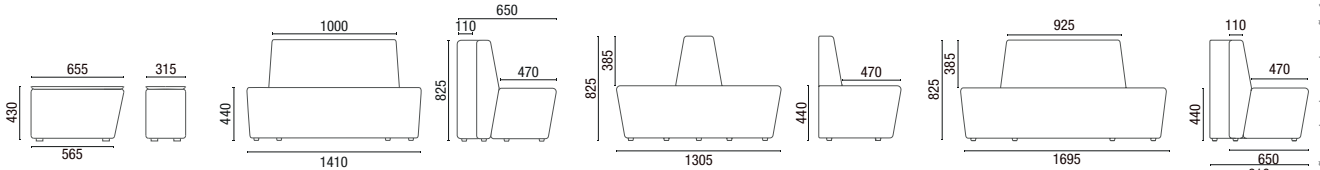

DESENHOS TÉCNICOS

36.812
Conjunto High-Back 1200mm

36.813
Módulo Reto 1300mm

36.812
Módulo Reto
sem Encosto 1200mm

36.865
Módulo Reto 650mm

36.805
Módulo Mesa

36.845 IN
Módulo Encosto - Fechamento EX

36.818
Módulo Ponta Encosto Interno 180°

36.890 IN
Módulo Curvo Encosto Interno 90°

36.845 IN
Módulo Curvo Encosto Interno 45°

36.890 EX
Módulo Curvo Encosto Externo 90°

36.845 EX
Módulo Curvo Encosto Externo 45°

36.812
Módulo Reto Transição Lado

36.803 Mesa Spin

36.801 Aparador Spin

36.805 Mesa
Redonda 1200mm

36.805 Mesa
Quadrada 750mm

11.801 4L Mesa
Retangular 600x1300mm

OBS: Medidas extremas obtidas sem o uso de gabarito de carga.