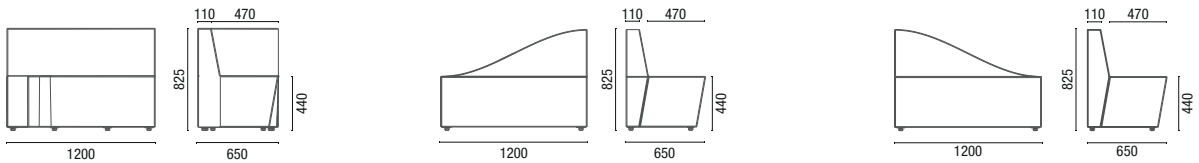

36.812
Módulo Reto Transição LD

36.812
Módulo Reto Transição LE

36.812
Módulo Reto Transição Lado