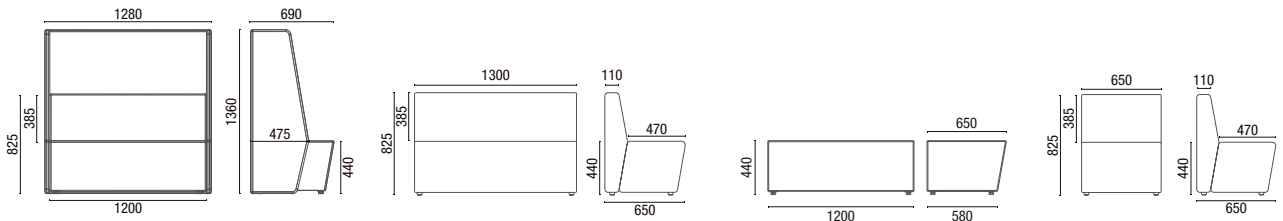

Layout Lounge

Layout Espera

Layout Reunião

Layout Hub

CARACTERÍSTICAS

Layout Fórum

OBS: Lousa, aparadores, floreiras e vasos apenas ilustrativos.

CONFIGURAÇÕES

DESENHOS TÉCNICOS

36.812
Conjunto High-Back 1200mm

36.813
Módulo Reto 1300mm

36.812
Módulo Reto
sem Encosto 1200mm

36.865
Módulo Reto 650mm

36.805
Módulo Mesa

36.845 IN
Módulo Encosto - Fechamento EX

36.818
Módulo Ponta Encosto Interno 180°

36.803 Mesa Spin

36.801 Aparador Spin

36.805 Mesa
Redonda 1200mm

36.805 Mesa
Quadrada 750mm

11.801 4L Mesa
Retangular 600x1300mm

OBS: Medidas extremas obtidas sem o uso de gabarito de carga.