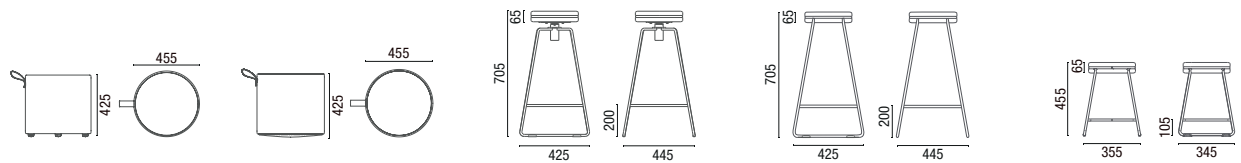

38.035 PUFF
Redondo Ginga

36.824 Banqueta
Giratória Spin 700mm

36.814 Banqueta
Spin 700mm

36.802 Banqueta
Spin 455mm

38.030 PUFF
Redondo
com Alça em couro