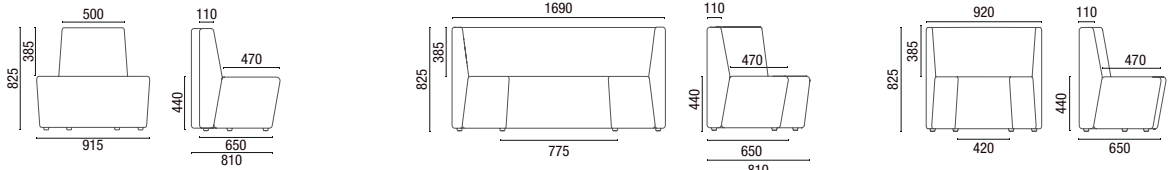

DESENHOS TÉCNICOS

36.812
Conjunto High-Back 1200mm

36.813
Módulo Reto 1300mm

36.812
Módulo Reto
sem Encosto 1200mm

36.865
Módulo Reto 650mm

36.805
Módulo Mesa

36.845 IN
Módulo Encosto - Fechamento EX

36.818
Módulo Ponta Encosto Interno 180°

36.890 IN
Módulo Curvo Encosto Interno 90°

36.845 IN
Módulo Curvo Encosto Interno 45°

36.890 EX
Módulo Curvo Encosto Externo 90°

36.845 EX
Módulo Curvo Encosto Externo 45°

36.812
Módulo Reto Transição Lado

36.803 Mesa Spin

36.801 Aparador Spin

36.805 Mesa
Redonda 1200mm

36.805 Mesa
Quadrada 750mm

11.801 4L Mesa
Retangular 600x1300mm

OBS: Medidas extremas obtidas sem o uso de gabarito de carga.