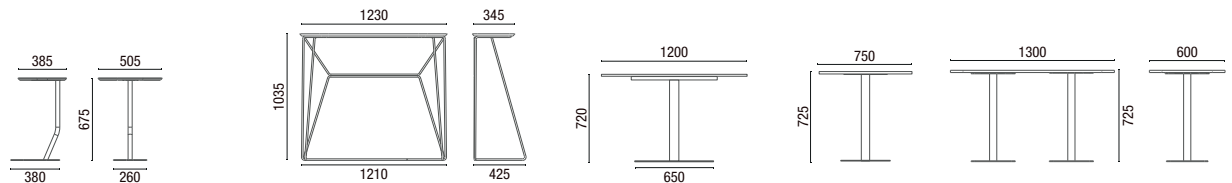

36.890 IN
Módulo Curvo Encosto Interno 90°

36.845 IN
Módulo Curvo Encosto Interno 45°

36.890 EX
Módulo Curvo Encosto Externo 90°

36.845 EX
Módulo Curvo Encosto Externo 45°

36.812
Módulo Reto Transição Lado

36.812
Módulo Reto Transição LD

36.812
Módulo Reto Transição LE

38.030 PUFF
Redondo
com Alça em couro

38.035 PUFF
Redondo Ginga

36.824 Banqueta
Giratória Spin 700mm

36.814 Banqueta
Spin 700mm

36.802 Banqueta
Spin 455mm

36.803 Mesa Spin

36.801 Aparador Spin

36.805 Mesa
Redonda 1200mm

36.805 Mesa
Quadrada 750mm

11.801 4L Mesa
Retangular 600x1300mm

OBS: Medidas extremas obtidas sem o uso de gabarito de carga.