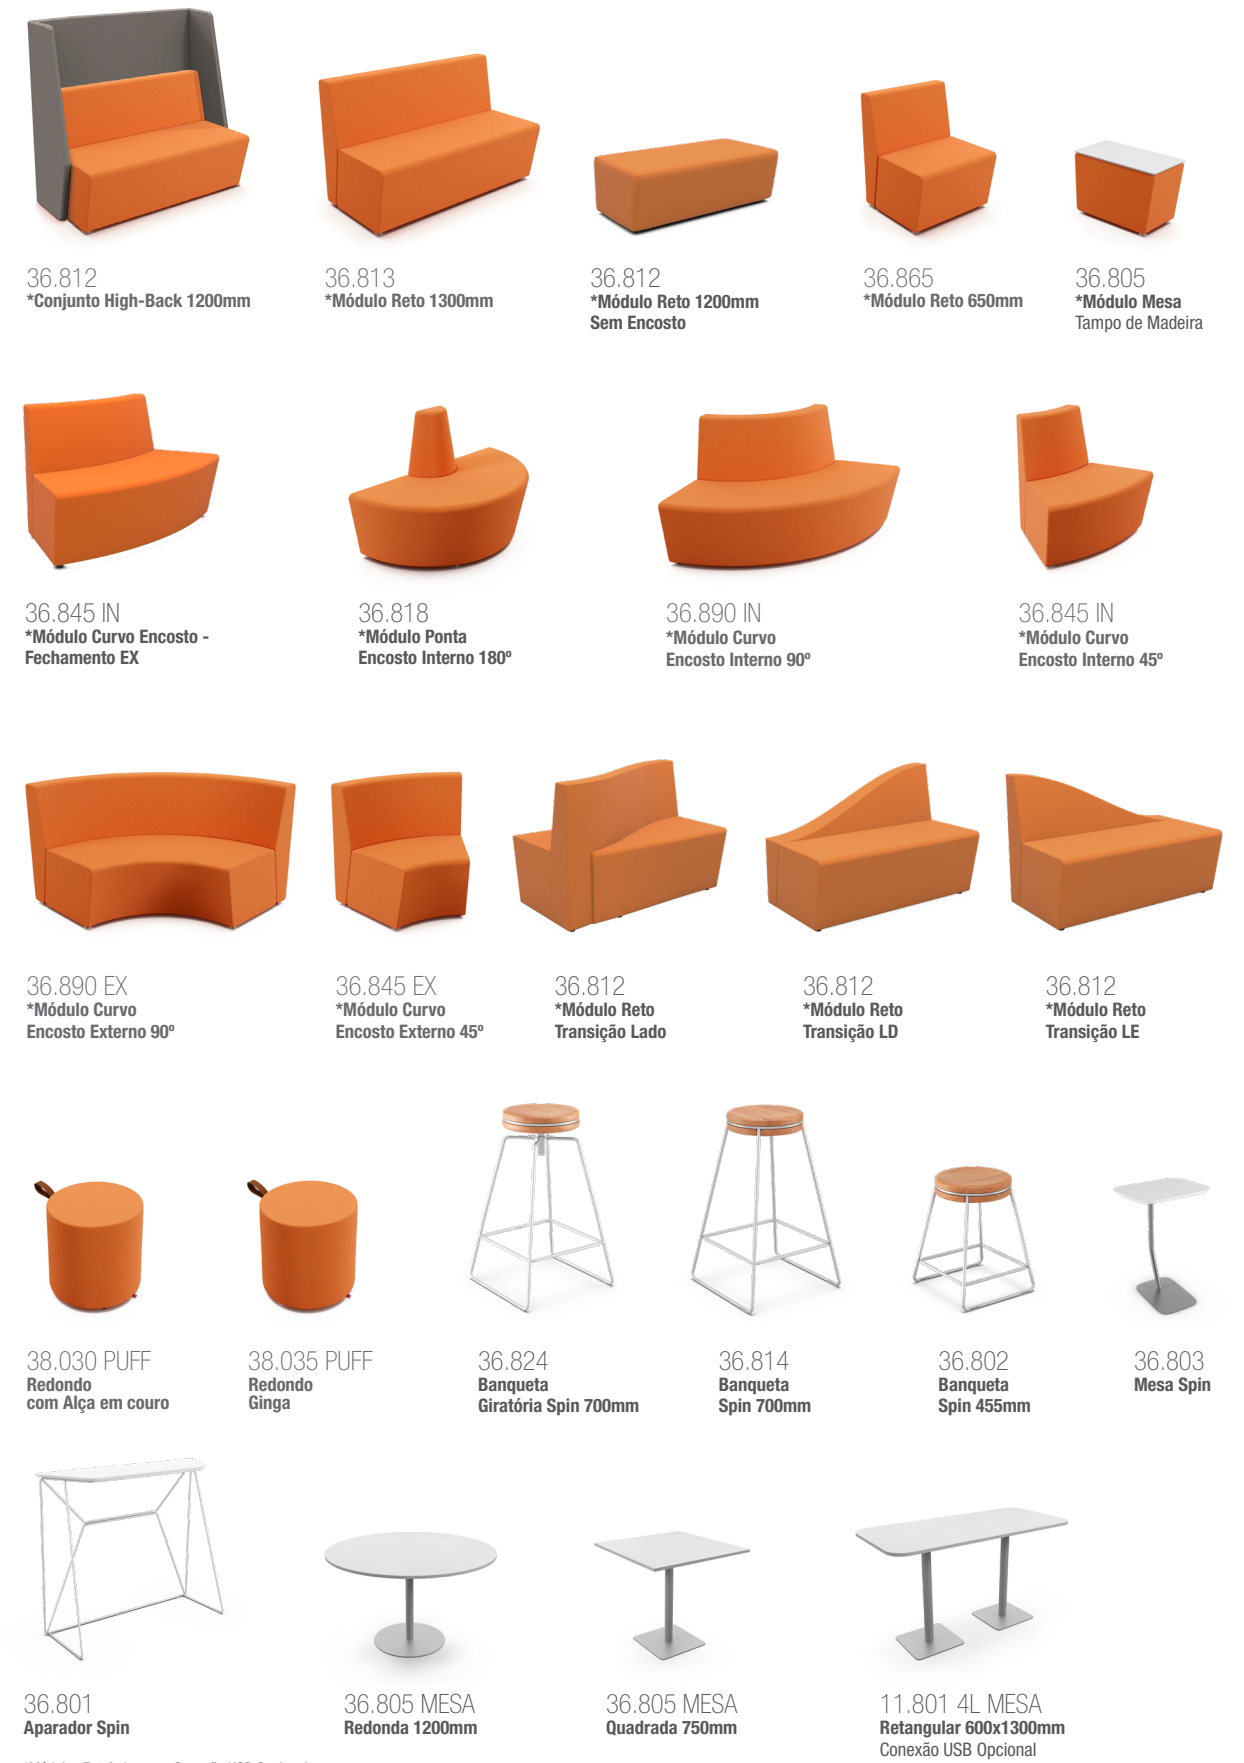

Cavaletti

CADEIRAS PROFSSIONAIS

Cavaletti Spin

Cavaletti Spin

O sistema de sofás Spin proporciona configurações flexíveis para os mais diferentes arranjos de espaços colaborativos. São módulos lineares, curvos, pufes e acessórios que tornam os ambientes coletivos mais produtivos e versáteis.

Layout Lounge

Layout Espera

Layout Reunião

Layout Hub

CARACTERÍSTICAS

Layout Fórum

OBS: Lousa, aparadores, floreiras e vasos apenas ilustrativos.

CONFIGURAÇÕES

36.803 Mesa Spin

36.801 Aparador Spin

36.805 Mesa
Redonda 1200mm

36.805 Mesa
Quadrada 750mm

11.801 4L Mesa
Retangular 600x1300mm

OBS: Medidas extremas obtidas sem o uso de gabarito de carga.