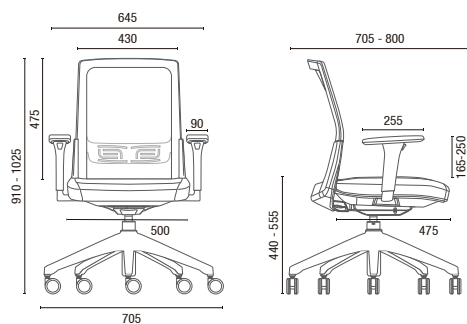

# DESENHOS TÉCNICOS

17.101 Giratória - Braço MC e Base Up

17.201 Giratória - Braço SL e Base Up

17.301 Giratória - Braço TC e Base Up

OBS.: Medidas extremas obtidas sem o uso de gabarito de carga.

OBS.: Produtos da capa com Tela Branco Metal 307 e Haven Céu 559, Haven Terracota 552, Haven Areia 560.