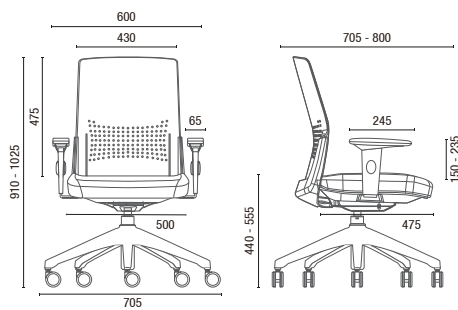

# DESENHOS TÉCNICOS

17.101 Giratória - Braço MC e Base Up

17.201 Giratória - Braço SL e Base Up

17.301 Giratória - Braço TC e Base Up

OBS.: Medidas extremas obtidas sem o uso de gabarito de carga.

OBS.: Produtos da capa com Tela Branco Metal 307 e Haven Céu 559, Haven Terracota 552, Haven Areia 560.