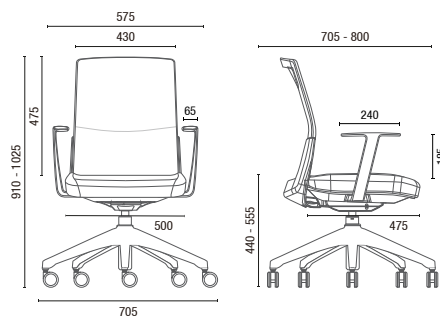

# DESENHOS TÉCNICOS

17.101 Giratória - Braço MC e Base Up

17.201 Giratória - Braço SL e Base Up

17.301 Giratória - Braço TC e Base Up

OBS.: Medidas extremas obtidas sem o uso de gabarito de carga.

OBS.: Produtos da capa com Tela Branco Metal 307 e Haven Céu 559, Haven Terracota 552, Haven Areia 560.