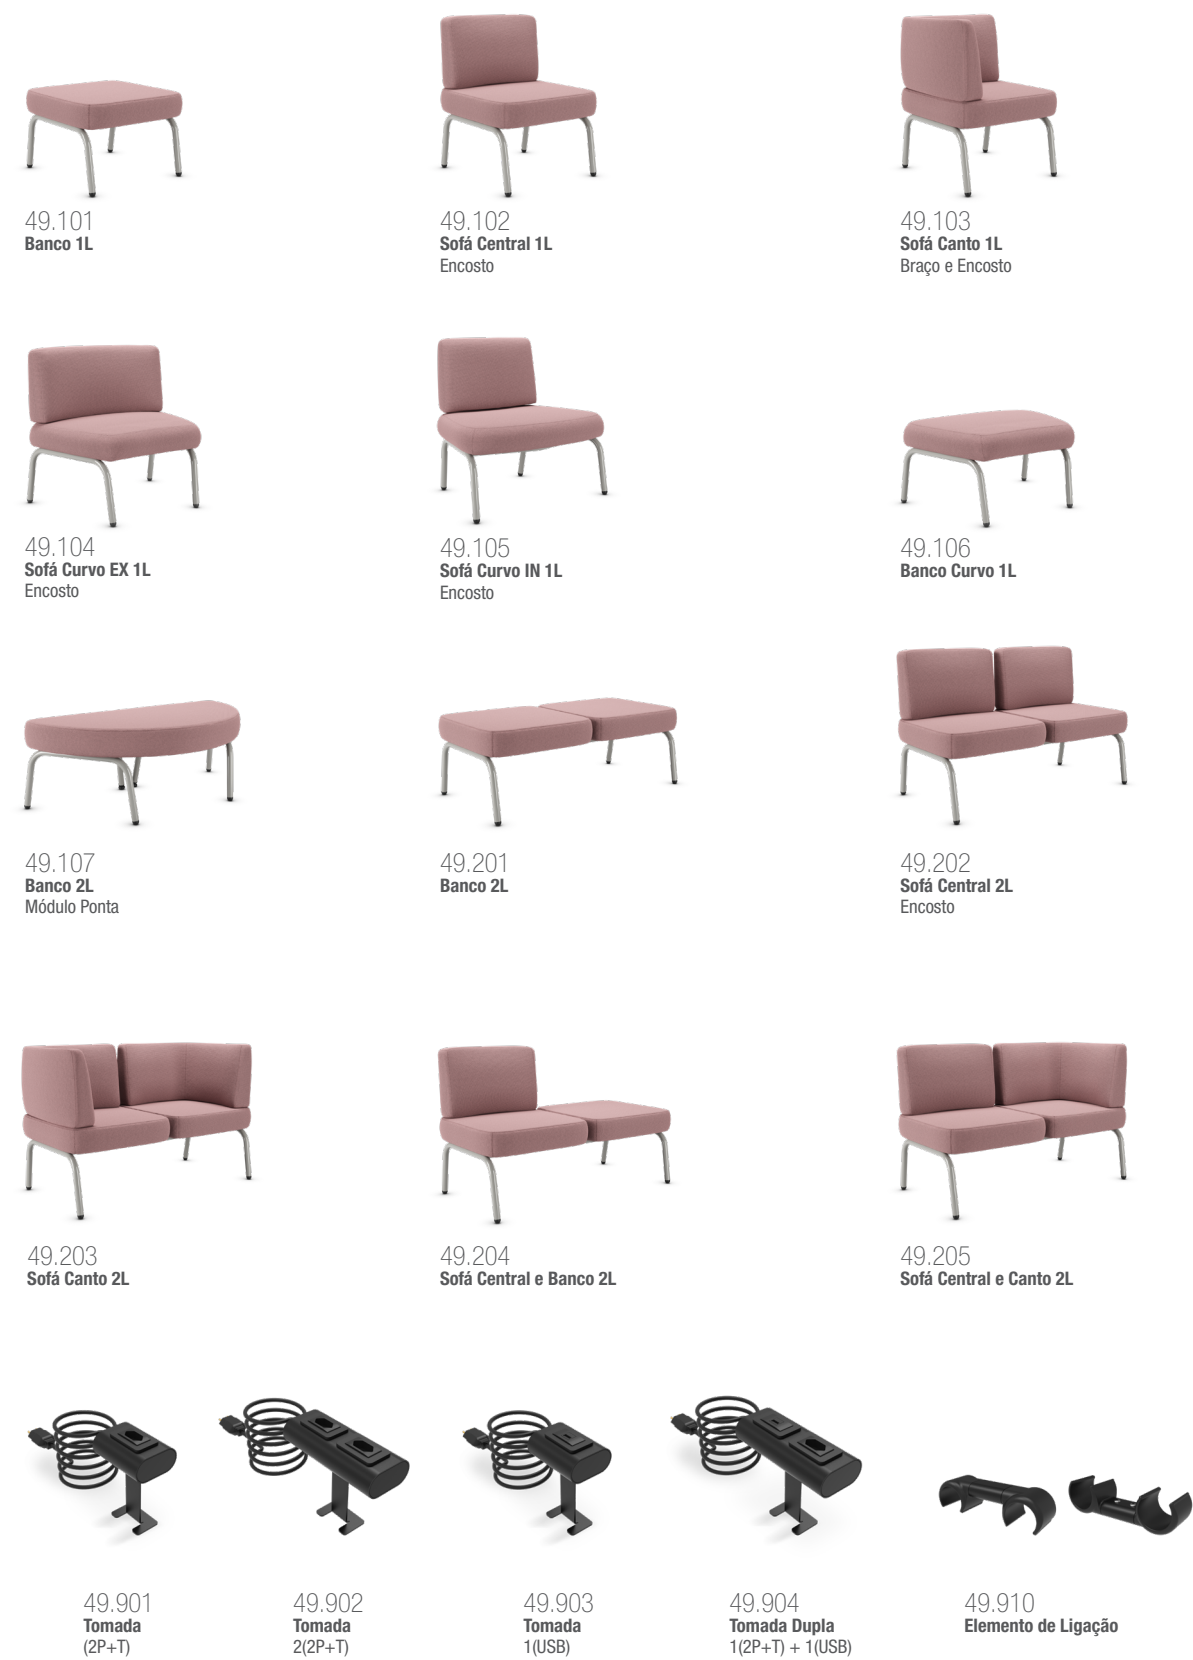

CONFIGURAÇÕES

OBS: Produtos nestas imagens em Grid Rosa Carmélia 351 e Estrutura Cinza Brilhante 12.