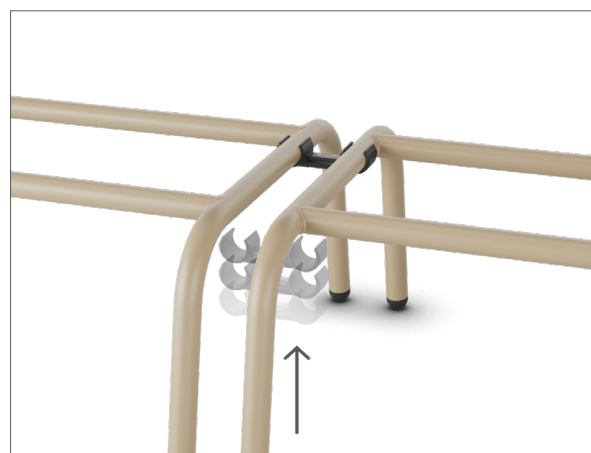

FUNCIONALIDADE

A linha Cavaletti Spero reúne design minimalista, conforto e praticidade. Desenvolvida para oferecer soluções funcionais e versáteis, combina módulos retos e curvados em uma modularidade inteligente, aliada a um visual sofisticado para diferentes ambientes. Com módulos de 1 ou 2 lugares, é possível criar composições variadas, que vão de layouts lineares a configurações mais dinâmicas e fluidas.

OBS: Produtos nesta imagem: **Spero**: Polítex Lilás 401 e Estrutura Areia 83, Polítex Café com Leite 403 e Estrutura Areia 83 | **Artis**: Lâmina Laitte Macchiato 127, Estrutura do Encosto, Braço e Base em Mocca e Assento em Grani Bege Duna 283 | **Match**: Poliéster Fendi 134 e Estrutura Branco Off 79 | **Boldy**: Painel Lousa Polítex Lilás 401 e Estrutura Areia 83.

CONECTIVIDADE

Há a opção de integrar tomadas portáteis entre os módulos, proporcionando mais praticidade no uso diário.

ELEMENTO DE LIGAÇÃO

Os módulos conectam-se com facilidade, oferecendo soluções flexíveis que otimizam o espaço e ampliam a funcionalidade dos ambientes.