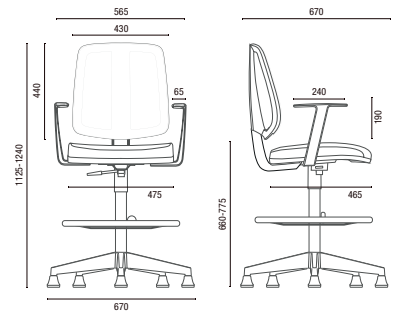

43.106 Z
Executiva Aproximação
Estrutura Z
Braço Integrado

43.106 Z ROD.
Executiva Aproximação
Estrutura Z com rodízios 50mm
Braço Integrado

43.122
Stool
Encosto Fixo
Braço TC
Base Nylon com sapatas (Polaina opcional)
*Sistema Reclinador de Encosto (SRE) Opcional

43.110
Executiva Longarina
Braço Loop Intercalado
Estrutura Pé Preto ou Cromado
Sapata traseira com Regulagem
*Não disponível com os Braços TC

TELAS

DESENHOS TÉCNICOS

43.103 SRE Executiva Giratória

43.106 S Executiva Aproximação

43.106 SI Executiva Aproximação

43.106 Z Executiva Aproximação

43.106 Z ROD. Executiva Aproximação

43.122 Stool

43.110 Executiva Longarina

Larguras Braço Loop Intercalado:

2L - 1110mm

3L - 1660mm