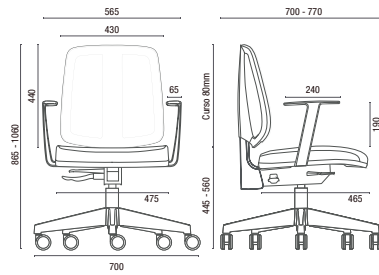

43.106 Z
Executiva Aproximação
Estrutura Z
Braço Integrado

43.106 Z ROD.
Executiva Aproximação
Estrutura Z com rodízios 50mm
Braço Integrado

43.122
Stool
Encosto Fixo
Braço TC
Base Nylon com sapatas (Polaina opcional)
*Sistema Reclinador de Encosto (SRE) Opcional

43.110
Executiva Longarina
Braço Loop Intercalado
Estrutura Pé Preto ou Cromado
Sapata traseira com Regulagem
*Não disponível com os Braços TC

TELAS

DESENHOS TÉCNICOS

43.103 SRE Executiva Giratória

43.106 S Executiva Aproximação

43.106 SI Executiva Aproximação

43.106 Z Executiva Aproximação

43.106 Z ROD. Executiva Aproximação

43.122 Stool

43.110 Executiva Longarina

Larguras Braço Loop Intercalado:

2L - 1110mm

3L - 1660mm