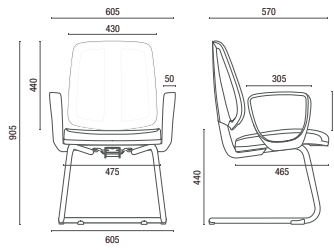

43.106 Z
Executiva Aproximação
Estrutura Z
Braço Integrado

43.106 Z ROD.
Executiva Aproximação
Estrutura Z com rodízios 50mm
Braço Integrado

43.122
Stool
Encosto Fixo
Braço TC
Base Nylon com sapatas (Polaina opcional)
*Sistema Reclinador de Encosto (SRE) Opcional

43.110
Executiva Longarina
Braço Loop Intercalado
Estrutura Pé Preto ou Cromado
Sapata traseira com Regulagem
*Não disponível com os Braços TC

TELAS

DESENHOS TÉCNICOS

43.103 SRE Executiva Giratória

43.106 S Executiva Aproximação

43.106 SI Executiva Aproximação

43.106 Z Executiva Aproximação

43.106 Z ROD. Executiva Aproximação

43.122 Stool

43.110 Executiva Longarina

Larguras Braço Loop Intercalado:

2L - 1110mm

3L - 1660mm