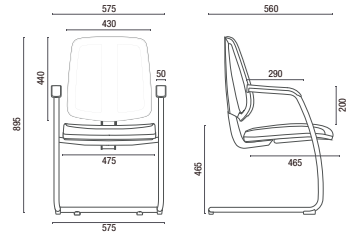

43.106 Z
Executiva Aproximação
Estrutura Z
Braço Integrado

43.106 Z ROD.
Executiva Aproximação
Estrutura Z com rodízios 50mm
Braço Integrado

43.122
Stool
Encosto Fixo
Braço TC
Base Nylon com sapatas (Polaina opcional)
*Sistema Reclinador de Encosto (SRE) Opcional

43.110
Executiva Longarina
Braço Loop Intercalado
Estrutura Pé Preto ou Cromado
Sapata traseira com Regulagem
*Não disponível com os Braços TC

TELAS

DESENHOS TÉCNICOS

43.103 SRE Executiva Giratória

43.106 S Executiva Aproximação

43.106 SI Executiva Aproximação

43.106 Z Executiva Aproximação

43.106 Z ROD. Executiva Aproximação

43.122 Stool

43.110 Executiva Longarina

Larguras Braço Loop Intercalado:

2L - 1110mm

3L - 1660mm

4L - 2195mm

5L - 2735mm

OBS: Medidas extremas obtidas sem o uso de gabarito de carga.

A marca do manejo florestal responsável

*Produtos Certificados com Rótulo Ecológico (Qualidade - ABNT - Ambiental), sob consulta ao Departamento Comercial - Setor Público.