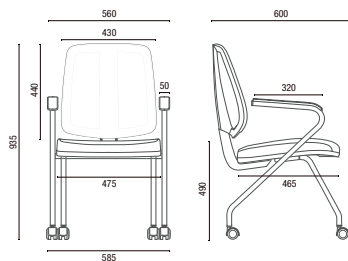

43.106 Z
Executiva Aproximação
Estrutura Z
Braço Integrado

43.106 Z ROD.
Executiva Aproximação
Estrutura Z com rodízios 50mm
Braço Integrado

43.122
Stool
Encosto Fixo
Braço TC
Base Nylon com sapatas (Polaina opcional)
*Sistema Reclinador de Encosto (SRE) Opcional

43.110
Executiva Longarina
Braço Loop Intercalado
Estrutura Pé Preto ou Cromado
Sapata traseira com Regulagem
*Não disponível com os Braços TC

TELAS

DESENHOS TÉCNICOS

43.103 SRE Executiva Giratória

43.106 S Executiva Aproximação

43.106 SI Executiva Aproximação

43.106 Z Executiva Aproximação

43.106 Z ROD. Executiva Aproximação

43.122 Stool

43.110 Executiva Longarina

Larguras Braço Loop Intercalado:

2L - 1110mm

3L - 1660mm