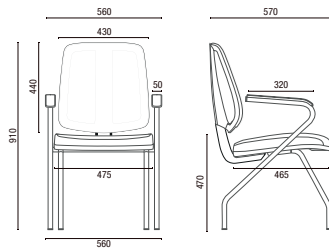

43.106 Z
Executiva Aproximação
Estrutura Z
Braço Integrado

43.106 Z ROD.
Executiva Aproximação
Estrutura Z com rodízios 50mm
Braço Integrado

43.122
Stool
Encosto Fixo
Braço TC
Base Nylon com sapatas (Polaina opcional)
*Sistema Reclinador de Encosto (SRE) Opcional

43.110
Executiva Longarina
Braço Loop Intercalado
Estrutura Pé Preto ou Cromado
Sapata traseira com Regulagem
*Não disponível com os Braços TC

TELAS

DESENHOS TÉCNICOS

43.103 SRE Executiva Giratória

43.106 S Executiva Aproximação

43.106 SI Executiva Aproximação

43.106 Z Executiva Aproximação

43.106 Z ROD. Executiva Aproximação

43.122 Stool

43.110 Executiva Longarina

Larguras Braço Loop Intercalado:

2L - 1110mm

3L - 1660mm