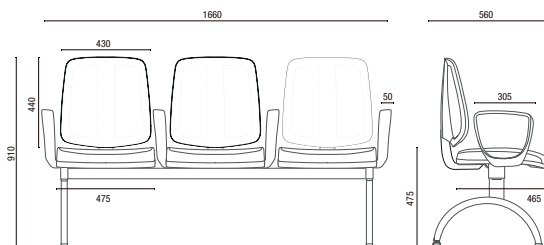

43.110
Executiva Longarina
Braço Loop Intercalado
Estrutura Pé Preto ou Cromado
Sapata traseira com Regulagem
*Não disponível com os Braços TC

TELAS

DESENHOS TÉCNICOS

43.103 SRE Executiva Giratória

43.106 S Executiva Aproximação

43.106 SI Executiva Aproximação

43.106 Z Executiva Aproximação

43.106 Z ROD. Executiva Aproximação

43.122 Stool

43.110 Executiva Longarina

Larguras Braço Loop Intercalado:

2L - 1110mm

3L - 1660mm

4L - 2195mm

5L - 2735mm

OBS: Medidas extremas obtidas sem o uso de gabarito de carga.

A marca do manejo florestal responsável

*Produtos Certificados com Rótulo Ecológico (Qualidade - ABNT - Ambiental), sob consulta ao Departamento Comercial - Setor Público.