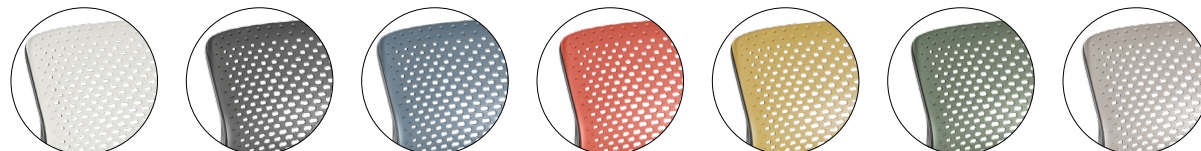

CUSTOMIZE À SUA MANEIRA

Flexível e fácil de especificar, a linha oferece opções para diferentes intensidades de uso. Escolha entre encosto em plástico (polipropileno) ou em tela V2 e personalize com uma ampla gama de cores, acabamentos e revestimentos.

Frame do Encosto

Preto

Branco Off

Encosto Tela V2

Vermelho 309

Verde Oliva 294

Azul 303

Branco Metal 307

Grafite 308

Preto 300

Encosto Plástico

Branco Off 44

Grafite 45

Azul Ardósia 123

Vermelho Argila 124

Amarelo Solar 125