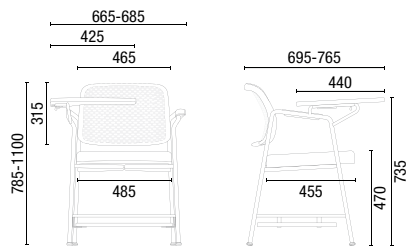

51.106 **Encosto Plástico**
51.166 **Encosto Tela**
Cadeira Fixa Palito