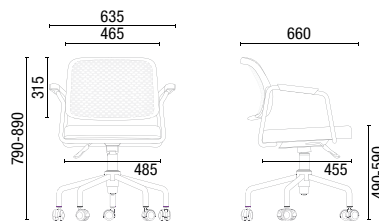

51.963
Cadeira Giratória
Braço Integrado
Regulagem de altura base a gás
Base Viva 50 Nylon

51.966
Cadeira Fixa Palito
Braço Integrado

OBS: Produtos nestas imagens:

Encosto Plástico Grafite 45, Frame do Encosto Preto, Prancheta Itapua 46, Assento Grid Azul Infinito 354 e Estrutura Grafite Ultrafosco 80.
Encosto Tela V2 Branco Metal 307, Frame do Encosto Preto, Prancheta Itapua 46, Assento Grid Bege Marfim 360 e Estrutura Grafite Ultrafosco 80.

DESENHOS TÉCNICOS

51.003 **Encosto Plástico**
51.063 **Encosto Tela**
Cadeira Giratória

51.006 **Encosto Plástico**
51.066 **Encosto Tela**
Cadeira Fixa Palito

51.106 **Encosto Plástico**
51.166 **Encosto Tela**
Cadeira Fixa Palito

51.107 **Encosto Plástico**
51.167 **Encosto Tela**
Cadeira ZI Rod.

51.903 **Encosto Plástico**
51.963 **Encosto Tela**
Cadeira Giratória

51.906 **Encosto Plástico**
51.966 **Encosto Tela**
Cadeira Fixa Palito