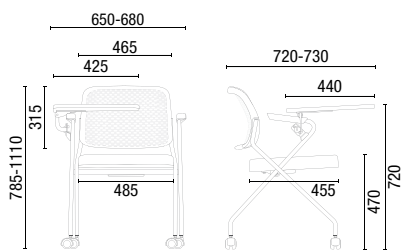

51.963
Cadeira Giratória
Braço Integrado
Regulagem de altura base a gás
Base Viva 50 Nylon

51.966
Cadeira Fixa Palito
Braço Integrado

OBS: Produtos nestas imagens:

Encosto Plástico Grafite 45, Frame do Encosto Preto, Prancheta Itapua 46, Assento Grid Azul Infinito 354 e Estrutura Grafite Ultrafosco 80.
Encosto Tela V2 Branco Metal 307, Frame do Encosto Preto, Prancheta Itapua 46, Assento Grid Bege Marfim 360 e Estrutura Grafite Ultrafosco 80.

DESENHOS TÉCNICOS

51.003 **Encosto Plástico**
51.063 **Encosto Tela**
Cadeira Giratória

51.006 **Encosto Plástico**
51.066 **Encosto Tela**
Cadeira Fixa Palito

51.106 **Encosto Plástico**
51.166 **Encosto Tela**
Cadeira Fixa Palito

51.107 **Encosto Plástico**
51.167 **Encosto Tela**
Cadeira ZI Rod.

51.903 **Encosto Plástico**
51.963 **Encosto Tela**
Cadeira Giratória

51.906 **Encosto Plástico**
51.966 **Encosto Tela**
Cadeira Fixa Palito