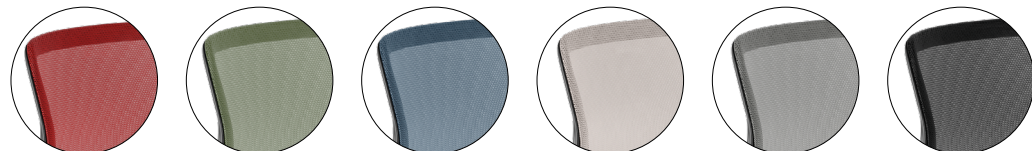

CUSTOMIZE À SUA MANEIRA

Flexível e fácil de especificar, a linha oferece opções para diferentes intensidades de uso. Escolha entre encosto em plástico (polipropileno) ou em tela V2 e personalize com uma ampla gama de cores, acabamentos e revestimentos.

Frame do Encosto

Preto

Branco Off

Encosto Tela V2

Vermelho 309

Verde Oliva 294

Azul 303

Branco Metal 307