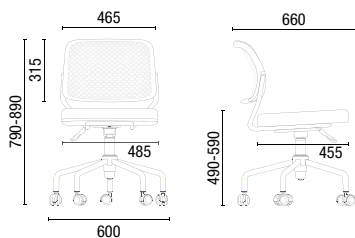

51.903
Cadeira Giratória
Braço Integrado
Regulagem de altura base a gás
Base Viva 50 Nylon

51.906
Cadeira Fixa Palito
Braço Integrado

Encosto Tela

51.063
Cadeira Giratória
Regulagem de altura base a gás
Base Viva 50 Nylon

51.066
Cadeira Fixa Palito

51.166
Cadeira Fixa Palito
Porta livro | Prancheta Dobrável
com regulagem de profundidade

51.167
Cadeira Zi Rod.
Executiva Aproximação | Assento Rebatível
Braço Integrado | Estrutura Z com rodízios 50mm
Prancheta Escamoteável

51.963
Cadeira Giratória
Braço Integrado
Regulagem de altura base a gás
Base Viva 50 Nylon

51.966
Cadeira Fixa Palito
Braço Integrado

OBS: Produtos nestas imagens:

Encosto Plástico Grafite 45, Frame do Encosto Preto, Prancheta Itapua 46, Assento Grid Azul Infinito 354 e Estrutura Grafite Ultrafosco 80.
Encosto Tela V2 Branco Metal 307, Frame do Encosto Preto, Prancheta Itapua 46, Assento Grid Bege Marfim 360 e Estrutura Grafite Ultrafosco 80.

DESENHOS TÉCNICOS

51.003 **Encosto Plástico**
51.063 **Encosto Tela**
Cadeira Giratória

51.006 **Encosto Plástico**
51.066 **Encosto Tela**
Cadeira Fixa Palito

51.106 **Encosto Plástico**
51.166 **Encosto Tela**
Cadeira Fixa Palito