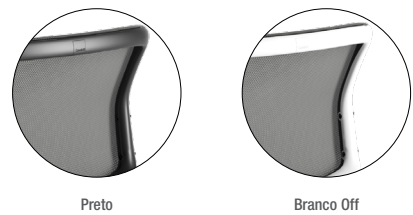

CUSTOMIZE À SUA MANEIRA

Flexível e fácil de especificar, a linha oferece opções para diferentes intensidades de uso. Escolha entre encosto em plástico (polipropileno) ou em tela V2 e personalize com uma ampla gama de cores, acabamentos e revestimentos.

Frame do Encosto

Preto

Branco Off