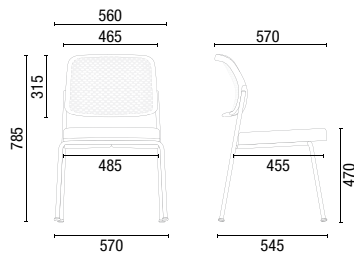

51.006 **Encosto Plástico**
51.066 **Encosto Tela**
Cadeira Fixa Palito