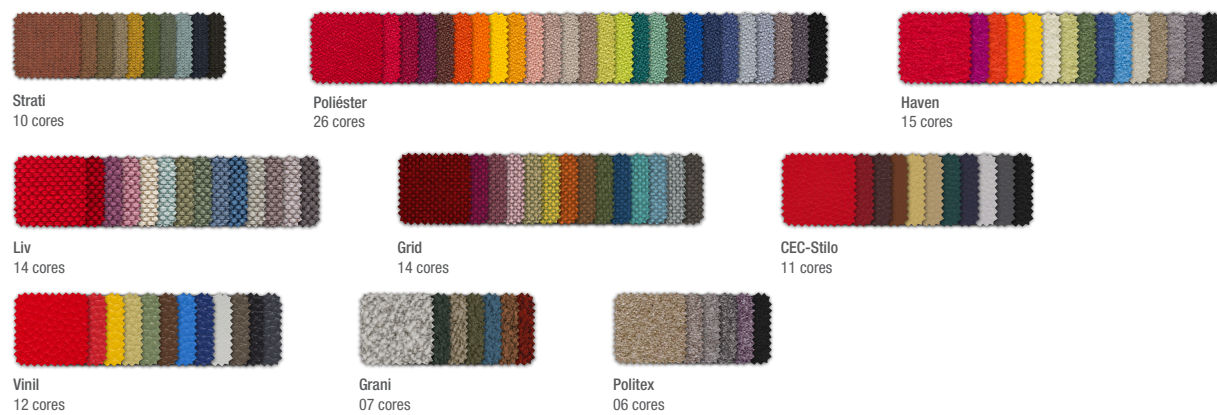

Frame do Encosto

Preto

Branco Off

Encosto Tela V2

Vermelho 309

Verde Oliva 294

Azul 303

Branco Metal 307

Grafite 308

Preto 300

Encosto Plástico

Branco Off 44

Grafite 45

Azul Ardósia 123

Vermelho Argila 124

Amarelo Solar 125

Verde Mineral 126

Latte Macchiato 127

Superfícies Metálicas

Melamínicos - Pranchetas e Porta livros

REVESTIMENTOS

CONFIGURAÇÕES

Encosto Plástico

51.003
Cadeira Giratória
Regulagem de altura base a gás
Base Viva 50 Nylon