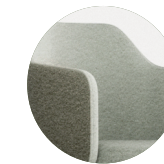

36.074
Poltrona Interlocutor
Giratória
Base Piramidal

36.174
Poltrona Interlocutor
Base Pé Palito

36.272
Poltrona Interlocutor
Giratória
Base Disco

36.075 3L
Longarina 3 Lugares

36.075 2L
Longarina 2 Lugares

36.075
Banco

Concha Bicolor
Aplicação de 02 cores
de um mesmo revestimento

Concha de Madeira
Aplicação de concha de
madeira e revestimento

OBS: Produtos nesta imagem com revestimento em Poltex Cinza Metal 402, Haven Areia 560, Haven Terracota 552, Couro Natural Caramelo 259, Liv Calcário 515.