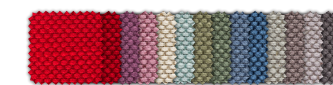

36.075
Banco

Concha Bicolor
Aplicação de 02 cores
de um mesmo revestimento

Concha de Madeira
Aplicação de concha de
madeira e revestimento

OBS: Produtos nesta imagem com revestimento em Poltex Cinza Metal 402, Haven Areia 560, Haven Terracota 552, Couro Natural Caramelo 259, Liv Calcário 515.

REVESTIMENTOS

Strati
10 cores

Haven
14 cores

Liv
14 cores

Couro Natural
04 cores

Grid
14 cores

CEC - Stilo
11 cores

Grani
07 cores

Politex
06 cores

ESTRUTURAS

Preto (101)
Universal

Grafite (80)
Ultrafosco

Branco (79)
Ultrafosco

Vermelho (85)
Ultrafosco

Telha (84)
Ultrafosco

Amarelo (86)
Ultrafosco