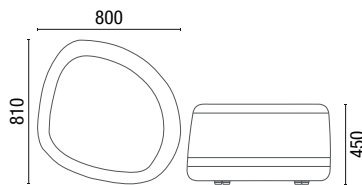

CEC - STILO
Caramelo (603)

OBS: Produtos nesta imagem em Liv Níquel 514, Liv Calcário 515 e Liv Quartzo Rosa 509.

DESENHOS TÉCNICOS

48.752 Puff Arredondado 750mm

48.452 Puff Arredondado 450mm

48.352 Puff Arredondado 350mm