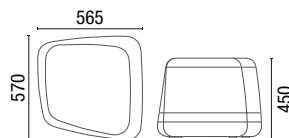

CEC - STILO
Caramelo (603)

OBS: Produtos nesta imagem em Liv Níquel 514, Liv Calcário 515 e Liv Quartzo Rosa 509.

DESENHOS TÉCNICOS

48.752 Puff Arredondado 750mm

48.452 Puff Arredondado 450mm

48.352 Puff Arredondado 350mm

48.751 Puff Quadrado 750mm

48.451 Puff Quadrado 450mm

48.351 Puff Quadrado 350mm

OBS: Medidas extremas obtidas sem o uso de gabarito de carga.

OBS: Produtos da capa em Grani Cinza Nobre 282, Grani Branco Icarai 281 e Grani Vermelho Rubi 287.