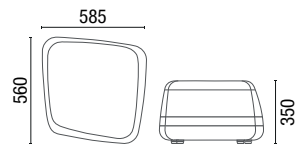

CEC - STILO
Caramelo (603)

OBS: Produtos nesta imagem em Liv Níquel 514, Liv Calcário 515 e Liv Quartzo Rosa 509.

DESENHOS TÉCNICOS

48.752 Puff Arredondado 750mm

48.452 Puff Arredondado 450mm

48.352 Puff Arredondado 350mm

48.751 Puff Quadrado 750mm

48.451 Puff Quadrado 450mm

48.351 Puff Quadrado 350mm

OBS: Medidas extremas obtidas sem o uso de gabarito de carga.

OBS: Produtos da capa em Grani Cinza Nobre 282, Grani Branco Icarai 281 e Grani Vermelho Rubi 287.