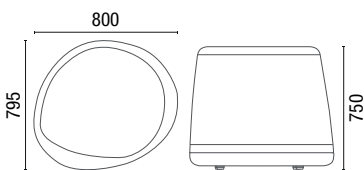

DESENHOS TÉCNICOS

48.752 Puff Arredondado 750mm