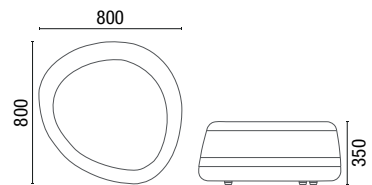

CEC - STILO
Caramelo (603)

OBS: Produtos nesta imagem em Liv Níquel 514, Liv Calcário 515 e Liv Quartzo Rosa 509.

DESENHOS TÉCNICOS

48.752 Puff Arredondado 750mm

48.452 Puff Arredondado 450mm

48.352 Puff Arredondado 350mm

48.751 Puff Quadrado 750mm

48.451 Puff Quadrado 450mm

48.351 Puff Quadrado 350mm

OBS: Medidas extremas obtidas sem o uso de gabarito de carga.

OBS: Produtos da capa em Grani Cinza Nobre 282, Grani Branco Icarai 281 e Grani Vermelho Rubi 287.