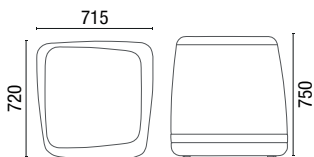

48.351

Puff Quadrado 350
LxAxP
585x350x560

48.751

Puff Quadrado 750
LxAxP
715x750x720

OBS: Pibou Quadrado em Grani Vermelho Rubi 287, Grani Branco Icarai 281 e Grani Cinza Nobre 282.

REVESTIMENTOS

ACABAMENTO

CEC - STILO
Caramelo (603)

OBS: Produtos nesta imagem em Liv Níquel 514, Liv Calcário 515 e Liv Quartzo Rosa 509.

DESENHOS TÉCNICOS

48.752 Puff Arredondado 750mm

48.452 Puff Arredondado 450mm

48.352 Puff Arredondado 350mm

48.751 Puff Quadrado 750mm

48.451 Puff Quadrado 450mm

48.351 Puff Quadrado 350mm

OBS: Medidas extremas obtidas sem o uso de gabarito de carga.

OBS: Produtos da capa em Grani Cinza Nobre 282, Grani Branco Icarai 281 e Grani Vermelho Rubi 287.