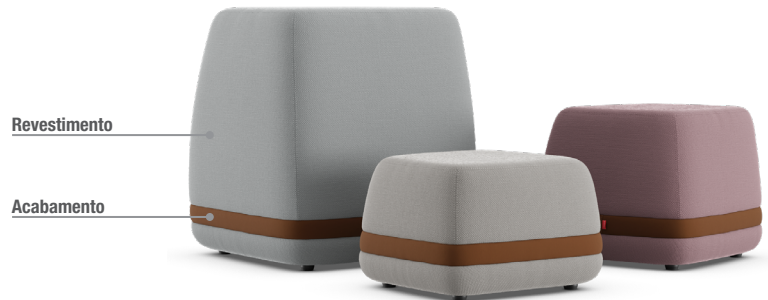

REVESTIMENTOS

ACABAMENTO

OBS: Produtos nesta imagem em Liv Níquel 514, Liv Calcário 515 e Liv Quartzo Rosa 509.

DESENHOS TÉCNICOS

OBS: Medidas extremas obtidas sem o uso de gabarito de carga.

OBS: Produtos da capa em Grani Cinza Nobre 282, Grani Branco Icarai 281 e Grani Vermelho Rubi 287.