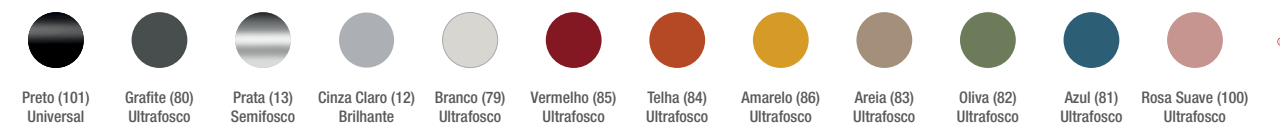

REVESTIMENTOS

Strati
10 cores

Liv
14 cores

Haven
15 cores

Grid
14 cores

Vinil
12 cores

CEC - Stilo
11 cores

Grani
07 cores

Politex
06 cores

Space
05 cores

Couro Natural
04 cores

ESTRUTURAS

DESENHOS TÉCNICOS

26.110 Poltrona

26.111 Ottoman

OBS: Medidas extremas obtidas sem o uso de gabarito de carga. Para especificação de cores e acabamentos, utilizar sempre amostras físicas originais Cavaletti.

OBS: Produtos da capa em Strati Azul Aqua 382 e Estrutura Areia 83.