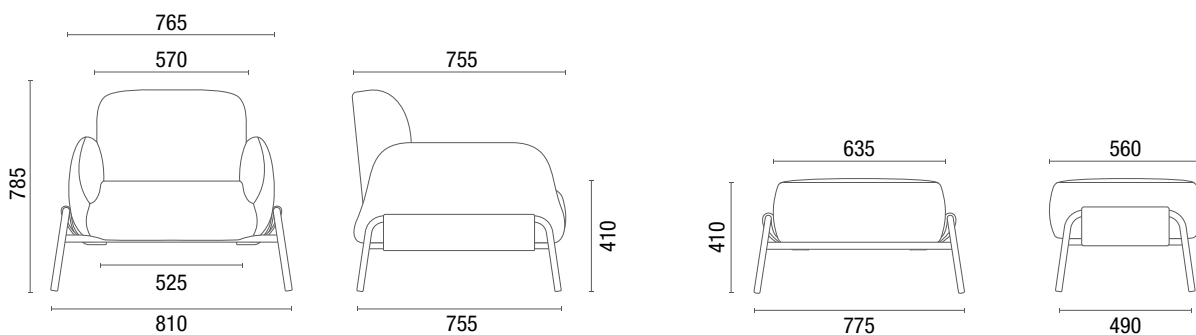

Politex
06 cores

Space
05 cores

Couro Natural
04 cores

ESTRUTURAS

DESENHOS TÉCNICOS

26.110 Poltrona

26.111 Ottoman

OBS: Medidas extremas obtidas sem o uso de gabarito de carga. Para especificação de cores e acabamentos, utilizar sempre amostras físicas originais Cavaletti.