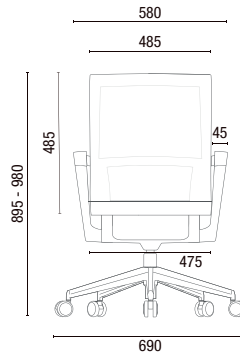

Tecido*

Tela Preta

Tela Cinza

*O Revestimento em Tecido pode ser utilizado somente com a estrutura Preta.

DESENHOS TÉCNICOS

44.101 **Giratória Multitask**

44.102 **Giratória Multitask**

OBS: Medidas extremas obtidas sem o uso de gabarito de carga.