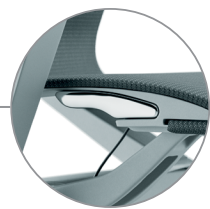

MECANISMO

Mecanismo do tipo Synchron, com sistema de travamento na posição de trabalho ou em livre flutuação e regulagem automática da tensão, ajustando-se ao peso do usuário sem a necessidade de ajuste manual.

BRAÇOS

Os braços são fixos e acompanham as curvas marcantes, que vão desde a estrutura do encosto até a base do assento.

BASES

Opções de Bases em Alumínio Polido e nas cores Preto e Cinza, com Rodízios de 60mm mistos.