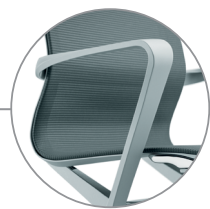

CARACTERÍSTICAS

ENCOSTOS

Opções de encosto alto ou baixo, permitindo seu uso e composição em diversos ambientes.

REVESTIMENTO

Uma membrana única de alta resistência é responsável por proporcionar conforto e perfeito acabamento. Disponível nas cores Preto, Cinza ou em tecido.

MECANISMO

Mecanismo do tipo Synchron, com sistema de travamento na posição de trabalho ou em livre flutuação e regulagem automática da tensão, ajustando-se ao peso do usuário sem a necessidade de ajuste manual.

BRAÇOS

Os braços são fixos e acompanham as curvas marcantes, que vão desde a estrutura do encosto até a base do assento.

BASES

Opções de Bases em Alumínio Polido e nas cores Preto e Cinza, com Rodízios de 60mm mistos.