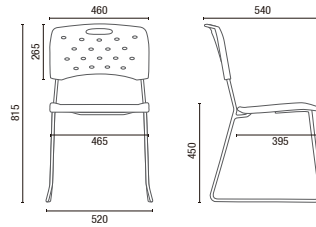

# DESENHOS TÉCNICOS

35.008 P Aproximação Empilhável

35.008 PU Universitária

35.007 SE Aproximação

35.007 P Aproximação

35.008 A Aproximação Empilhável

35.007 Z Aproximação

35.007 Z ROD. Aproximação com Rodízios

35.004 Giratória Base Viva

35.004 SL Giratória Base em Aço com Capa

35.004 Giratória Prancheta 360°

35.007 Z Aproximação com Mecanismo de União

35.010 Longarina

Larguras sem Braço:  
2L - 1025mm 3L - 1530mm 4L - 2050mm 5L - 2575mm