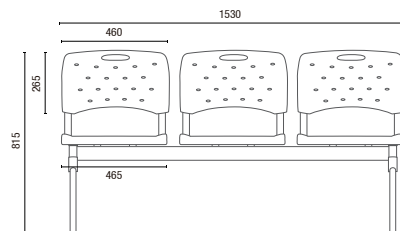

# DESENHOS TÉCNICOS

35.008 P Aproximação Empilhável

35.008 PU Universitária

35.007 SE Aproximação

35.007 P Aproximação

35.008 A Aproximação Empilhável

35.007 Z Aproximação

35.007 Z ROD. Aproximação com Rodízios

35.004 Giratória Base Viva

35.004 SL Giratória Base em Aço com Capa

35.004 Giratória Prancheta 360°

35.007 Z Aproximação com Mecanismo de União

35.010 Longarina

Larguras sem Braço:  
2L - 1025mm 3L - 1530mm 4L - 2050mm 5L - 2575mm