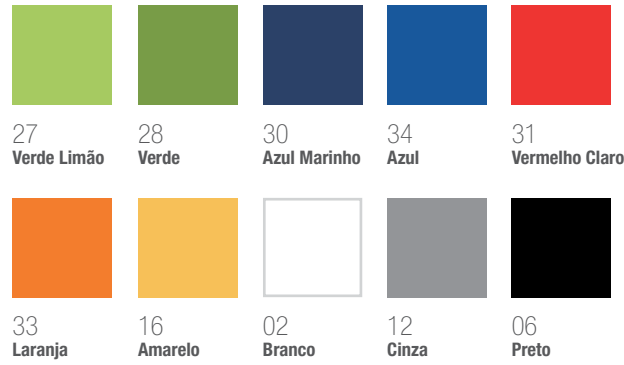

CORES

VIVA

VIVA SPM

Disponível em cor personalizada para pedidos a partir de 500 unidades.

ESTRUTURAS

Acabamentos, ponteiros e o centro da longarina sempre serão na cor preta.

CONFIGURAÇÕES