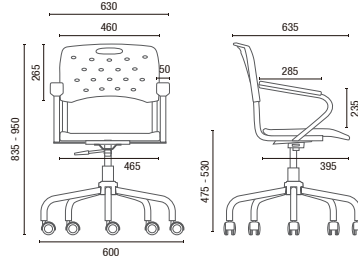

## CONFIGURAÇÕES

# DESENHOS TÉCNICOS

35.008 P Aproximação Empilhável

35.008 PU Universitária

35.007 SE Aproximação

35.007 P Aproximação

35.008 A Aproximação Empilhável

35.007 Z Aproximação

35.007 Z ROD. Aproximação com Rodízios

35.004 Giratória Base Viva

35.004 SL Giratória Base em Aço com Capa

35.004 Giratória Prancheta 360°

35.007 Z Aproximação com Mecanismo de União

35.010 Longarina

Larguras sem Braço:  
2L - 1025mm 3L - 1530mm 4L - 2050mm 5L - 2575mm