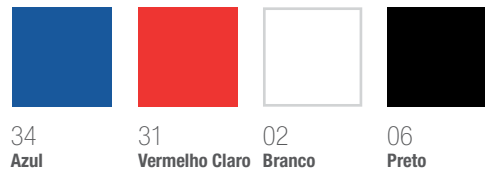

CORES

VIVA

VIVA SPM

Disponível em cor personalizada para pedidos a partir de 500 unidades.

ESTRUTURAS

Acabamentos, ponteiros e o centro da longarina sempre serão na cor preta.

CONFIGURAÇÕES