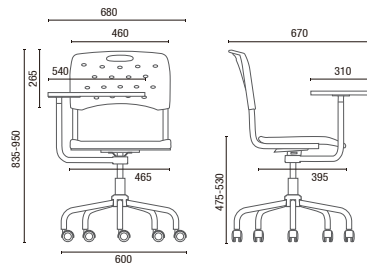

# DESENHOS TÉCNICOS

35.008 P Aproximação Empilhável

35.008 PU Universitária

35.007 SE Aproximação

35.007 P Aproximação

35.008 A Aproximação Empilhável

35.007 Z Aproximação

35.007 Z ROD. Aproximação com Rodízios

35.004 Giratória Base Viva

35.004 SL Giratória Base em Aço com Capa

35.004 Giratória Prancheta 360°

35.007 Z Aproximação com Mecanismo de União

35.010 Longarina

Larguras sem Braço:  
2L - 1025mm 3L - 1530mm 4L - 2050mm 5L - 2575mm