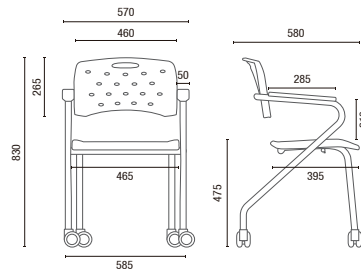

# DESENHOS TÉCNICOS

35.008 P Aproximação Empilhável

35.008 PU Universitária

35.007 SE Aproximação

35.007 P Aproximação

35.008 A Aproximação Empilhável

35.007 Z Aproximação

35.007 Z ROD. Aproximação com Rodízios

35.004 Giratória Base Viva

35.004 SL Giratória Base em Aço com Capa

35.004 Giratória Prancheta 360°

35.007 Z Aproximação com Mecanismo de União

35.010 Longarina

Larguras sem Braço:  
2L - 1025mm 3L - 1530mm 4L - 2050mm 5L - 2575mm