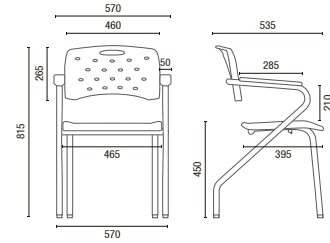

# DESENHOS TÉCNICOS

35.008 P Aproximação Empilhável

35.008 PU Universitária

35.007 SE Aproximação

35.007 P Aproximação

35.008 A Aproximação Empilhável

35.007 Z Aproximação

35.007 Z ROD. Aproximação com Rodízios

35.004 Giratória Base Viva

35.004 SL Giratória Base em Aço com Capa

35.004 Giratória Prancheta 360°

35.007 Z Aproximação com Mecanismo de União

35.010 Longarina

Larguras sem Braço:  
2L - 1025mm 3L - 1530mm 4L - 2050mm 5L - 2575mm