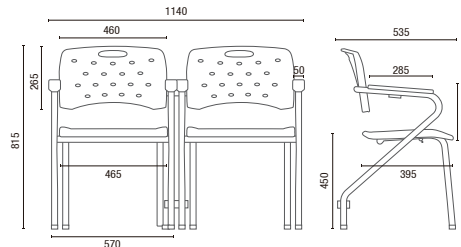

# DESENHOS TÉCNICOS

35.008 P Aproximação Empilhável

35.008 PU Universitária

35.007 SE Aproximação

35.007 P Aproximação

35.008 A Aproximação Empilhável

35.007 Z Aproximação

35.007 Z ROD. Aproximação com Rodízios

35.004 Giratória Base Viva

35.004 SL Giratória Base em Aço com Capa

35.004 Giratória Prancheta 360°

35.007 Z Aproximação com Mecanismo de União

35.010 Longarina

Larguras sem Braço:  
2L - 1025mm 3L - 1530mm 4L - 2050mm 5L - 2575mm