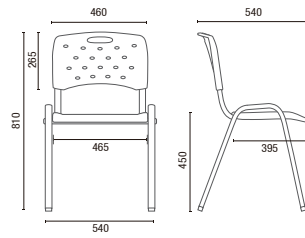

## ESTRUTURAS

Acabamentos, ponteiros e o centro da longarina sempre serão na cor preta.

# DESENHOS TÉCNICOS

35.008 P Aproximação Empilhável

35.008 PU Universitária

35.007 SE Aproximação

35.007 P Aproximação

35.008 A Aproximação Empilhável

35.007 Z Aproximação

35.007 Z ROD. Aproximação com Rodízios