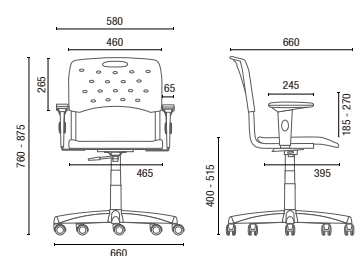

# DESENHOS TÉCNICOS

35.008 P Aproximação Empilhável

35.008 PU Universitária

35.007 SE Aproximação

35.007 P Aproximação

35.008 A Aproximação Empilhável

35.007 Z Aproximação

35.007 Z ROD. Aproximação com Rodízios

35.004 Giratória Base Viva

35.004 SL Giratória Base em Aço com Capa

35.004 Giratória Prancheta 360°

35.007 Z Aproximação com Mecanismo de União

35.010 Longarina

Larguras sem Braço:  
2L - 1025mm 3L - 1530mm 4L - 2050mm 5L - 2575mm