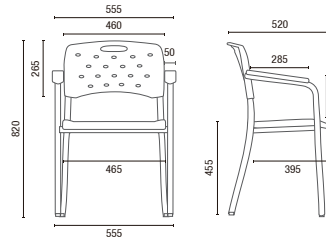

# DESENHOS TÉCNICOS

35.008 P Aproximação Empilhável

35.008 PU Universitária

35.007 SE Aproximação

35.007 P Aproximação

35.008 A Aproximação Empilhável

35.007 Z Aproximação

35.007 Z ROD. Aproximação com Rodízios

35.004 Giratória Base Viva

35.004 SL Giratória Base em Aço com Capa

35.004 Giratória Prancheta 360°

35.007 Z Aproximação com Mecanismo de União

35.010 Longarina

Larguras sem Braço:  
2L - 1025mm 3L - 1530mm 4L - 2050mm 5L - 2575mm