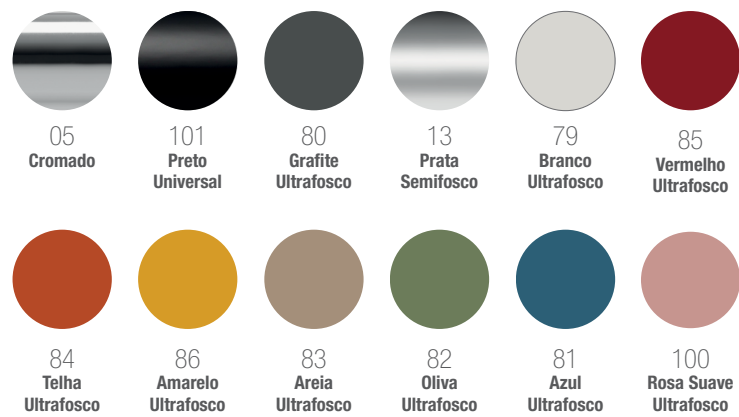

## CORES

### VIVA

### VIVA SPM

Disponível em cor personalizada para pedidos a partir de 500 unidades.

## ESTRUTURAS

Acabamentos, ponteiros e o centro da longarina sempre serão na cor preta.