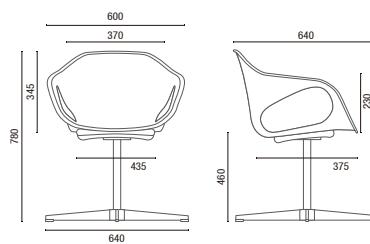

CONFIGURAÇÕES

33.106 P
 Aproximação Empilhável
 Estrutura Palito
 Braço Integrado
 Empilhamento máximo: 04 unidades

33.107 A
 Aproximação
 Estrutura Arco
 Braço Integrado

33.108
 Giratória
 Braço Integrado

DESENHOS TÉCNICOS

33.107 A Aproximação

33.106 P Aproximação Empilhável
Empilhamento máximo: 04 unidades

33.104 Giratória

33.108 Giratória

33.206 Aproximação

33.120 Banqueta Alta

33.110 Longarina

Larguras:
2L - 1230mm
3L - 1845mm
4L - 2470mm
5L - 3090mm

OBS: Medidas extremas obtidas sem o uso de gabarito de carga.