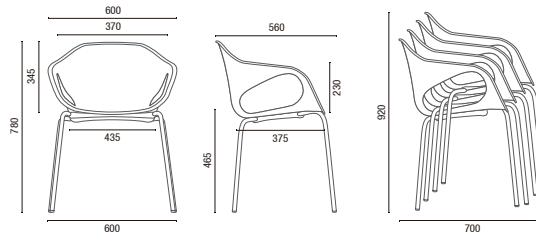

CONFIGURAÇÕES

33.106 P
 Aproximação Empilhável
 Estrutura Palito
 Braço Integrado
 Empilhamento máximo: 04 unidades

33.107 A
 Aproximação
 Estrutura Arco
 Braço Integrado

33.108
 Giratória
 Braço Integrado

33.104
 Giratória
 Braço Integrado

33.206
 Aproximação
 Pés de Madeira Envernizados

33.120
 Banqueta Alta
 Estrutura Palito
 Braço Integrado

33.110
 Longarina
 Braço Integrado

ESTRUTURAS

CORES

Revestimentos disponíveis para Sobre-Assento: Poliéster, Politec, Mescla, Grid, Grani, Space, Strati, Haven, CEC-Stilo e Vinil.

DESENHOS TÉCNICOS

33.107 A Aproximação

33.106 P Aproximação Empilhável
Empilhamento máximo: 04 unidades

33.104 Giratória

33.108 Giratória

33.206 Aproximação

33.120 Banqueta Alta

33.110 Longarina

Larguras:
2L - 1230mm
3L - 1845mm
4L - 2470mm
5L - 3090mm

OBS: Medidas extremas obtidas sem o uso de gabarito de carga.