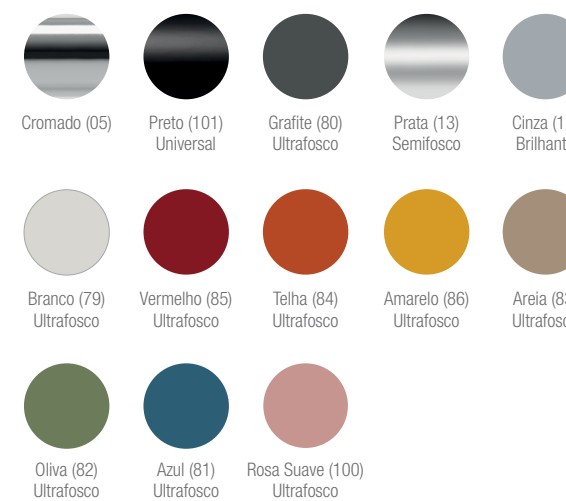

33.104
 Giratória
 Braço Integrado

33.206
 Aproximação
 Pés de Madeira Envernizados

33.120
 Banqueta Alta
 Estrutura Palito
 Braço Integrado

33.110
 Longarina
 Braço Integrado

ESTRUTURAS

CORES

Revestimentos disponíveis para Sobre-Assento: Poliéster, Politec, Mescla, Grid, Grani, Space, Strati, Haven, CEC-Stilo e Vinil.