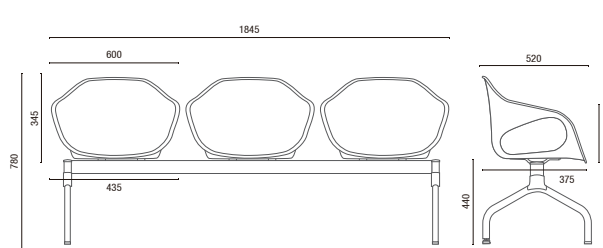

CONFIGURAÇÕES

33.106 P
 Aproximação Empilhável
 Estrutura Palito
 Braço Integrado
 Empilhamento máximo: 04 unidades

33.107 A
 Aproximação
 Estrutura Arco
 Braço Integrado

33.108
 Giratória
 Braço Integrado

DESENHOS TÉCNICOS

33.107 A Aproximação

33.106 P Aproximação Empilhável
Empilhamento máximo: 04 unidades

33.104 Giratória

33.108 Giratória

33.206 Aproximação

33.120 Banqueta Alta

33.110 Longarina

Larguras:
2L - 1230mm
3L - 1845mm
4L - 2470mm
5L - 3090mm

OBS: Medidas extremas obtidas sem o uso de gabarito de carga.