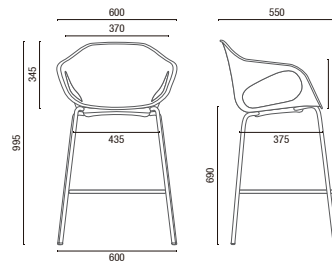

CONFIGURAÇÕES

33.106 P
 Aproximação Empilhável
 Estrutura Palito
 Braço Integrado
 Empilhamento máximo: 04 unidades

33.107 A
 Aproximação
 Estrutura Arco
 Braço Integrado

33.108
 Giratória
 Braço Integrado

33.104
 Giratória
 Braço Integrado

33.206
 Aproximação
 Pés de Madeira Envernizados

33.120
 Banqueta Alta
 Estrutura Palito
 Braço Integrado

33.110
 Longarina
 Braço Integrado

ESTRUTURAS

CORES

Revestimentos disponíveis para Sobre-Assento: Poliéster, Politec, Mescla, Grid, Grani, Space, Strati, Haven, CEC-Stilo e Vinil.

DESENHOS TÉCNICOS

33.107 A Aproximação

33.106 P Aproximação Empilhável
Empilhamento máximo: 04 unidades

33.104 Giratória

33.108 Giratória

33.206 Aproximação

33.120 Banqueta Alta

33.110 Longarina

Larguras:
2L - 1230mm
3L - 1845mm
4L - 2470mm
5L - 3090mm

OBS: Medidas extremas obtidas sem o uso de gabarito de carga.