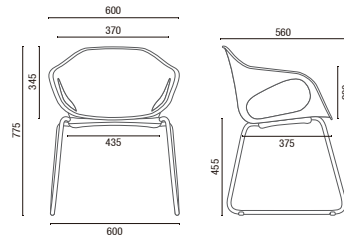

CONFIGURAÇÕES

33.106 P
 Aproximação Empilhável
 Estrutura Palito
 Braço Integrado
 Empilhamento máximo: 04 unidades

33.107 A
 Aproximação
 Estrutura Arco
 Braço Integrado

33.108
 Giratória
 Braço Integrado

33.104
 Giratória
 Braço Integrado

33.206
 Aproximação
 Pés de Madeira Envernizados

33.120
 Banqueta Alta
 Estrutura Palito
 Braço Integrado

33.110
 Longarina
 Braço Integrado

ESTRUTURAS

CORES

Revestimentos disponíveis para Sobre-Assento: Poliéster, Politec, Mescla, Grid, Grani, Space, Strati, Haven, CEC-Stilo e Vinil.

DESENHOS TÉCNICOS

33.107 A Aproximação

33.106 P Aproximação Empilhável
Empilhamento máximo: 04 unidades

33.104 Giratória

33.108 Giratória

33.206 Aproximação

33.120 Banqueta Alta

33.110 Longarina

Larguras:
2L - 1230mm
3L - 1845mm
4L - 2470mm
5L - 3090mm

OBS: Medidas extremas obtidas sem o uso de gabarito de carga.