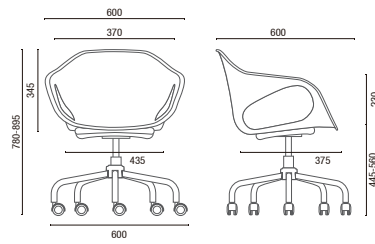

CONFIGURAÇÕES

33.106 P
 Aproximação Empilhável
 Estrutura Palito
 Braço Integrado
 Empilhamento máximo: 04 unidades

33.107 A
 Aproximação
 Estrutura Arco
 Braço Integrado

33.108
 Giratória
 Braço Integrado

33.104
 Giratória
 Braço Integrado

33.206
 Aproximação
 Pés de Madeira Envernizados

33.120
 Banqueta Alta
 Estrutura Palito
 Braço Integrado

33.110
 Longarina
 Braço Integrado

ESTRUTURAS

CORES

Revestimentos disponíveis para Sobre-Assento: Poliéster, Politec, Mescla, Grid, Grani, Space, Strati, Haven, CEC-Stilo e Vinil.

DESENHOS TÉCNICOS

33.107 A Aproximação

33.106 P Aproximação Empilhável
Empilhamento máximo: 04 unidades

33.104 Giratória

33.108 Giratória

33.206 Aproximação

33.120 Banqueta Alta

33.110 Longarina

Larguras:
2L - 1230mm
3L - 1845mm
4L - 2470mm
5L - 3090mm

OBS: Medidas extremas obtidas sem o uso de gabarito de carga.