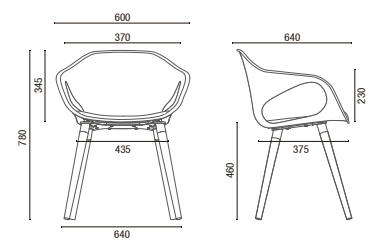

CONFIGURAÇÕES

33.106 P
 Aproximação Empilhável
 Estrutura Palito
 Braço Integrado
 Empilhamento máximo: 04 unidades

33.107 A
 Aproximação
 Estrutura Arco
 Braço Integrado

33.108
 Giratória
 Braço Integrado

33.104
 Giratória
 Braço Integrado

33.206
 Aproximação
 Pés de Madeira Envernizados

33.120
 Banqueta Alta
 Estrutura Palito
 Braço Integrado

33.110
 Longarina
 Braço Integrado

ESTRUTURAS

CORES

Revestimentos disponíveis para Sobre-Assento: Poliéster, Politec, Mescla, Grid, Grani, Space, Strati, Haven, CEC-Stilo e Vinil.

DESENHOS TÉCNICOS

33.107 A Aproximação

33.106 P Aproximação Empilhável
Empilhamento máximo: 04 unidades

33.104 Giratória

33.108 Giratória

33.206 Aproximação

33.120 Banqueta Alta

33.110 Longarina

Larguras:
2L - 1230mm
3L - 1845mm
4L - 2470mm
5L - 3090mm

OBS: Medidas extremas obtidas sem o uso de gabarito de carga.