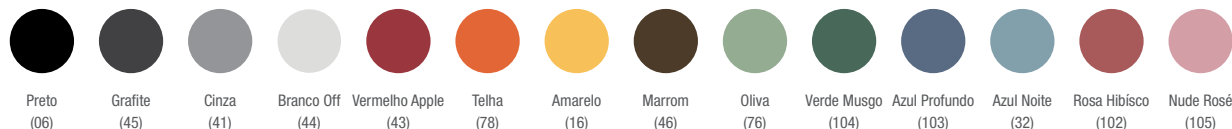

Verifique modelo e capacidade de empilhamento no site.

REVESTIMENTOS

ACABAMENTOS

Cores Plásticas

*Apóia braços disponíveis somente na cor Grafite (45).

Cores de Bases

Melaminicos - Pranchetas e Porta livros