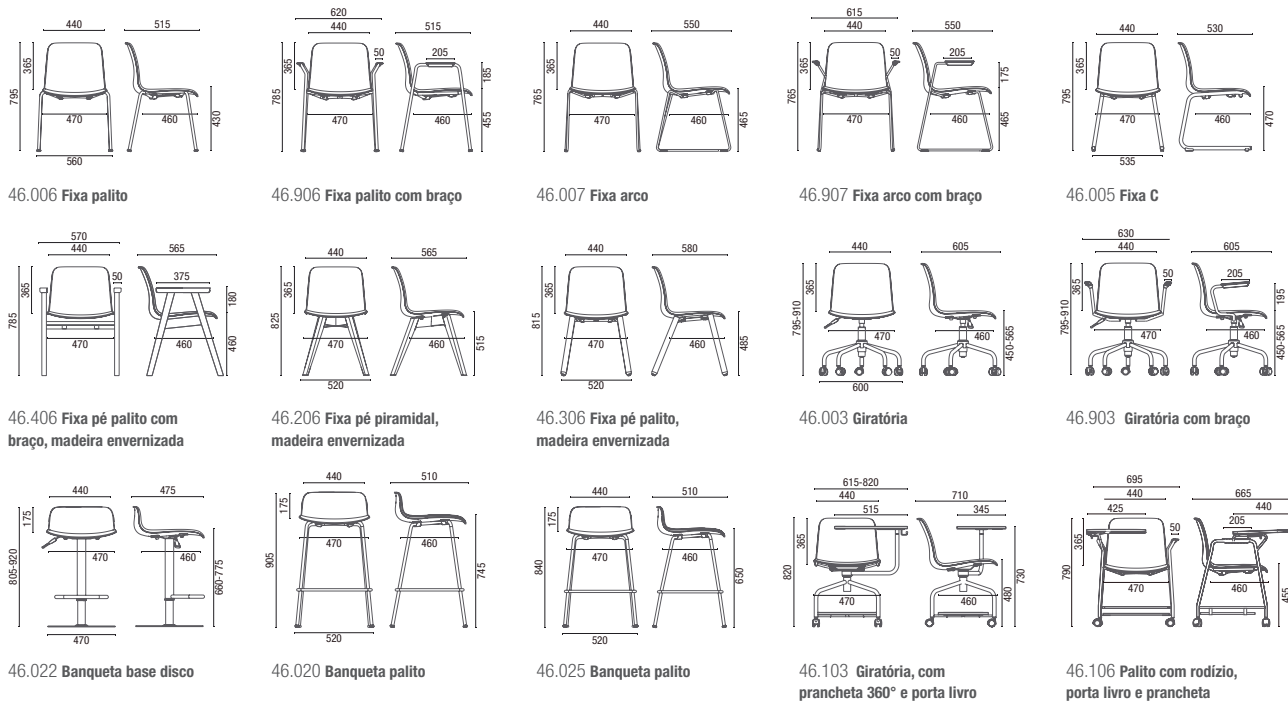

DESENHOS TÉCNICOS