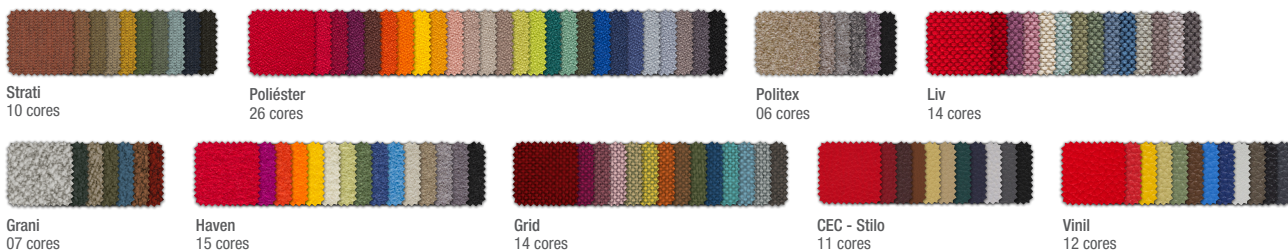

Despojada, versátil e plural.

Com bases metálicas ou em madeira, 14 cores de plásticos, 11 cores de pintura e mais de 100 opções de revestimentos disponíveis, a linha Match permite compor o produto à sua maneira.

São três opções de estruturas em madeira, caracterizando peças atemporais e elegantes.

CONFIGURAÇÕES

	1. Concha Plástica	2. Concha Plástica + Sobre-Assento Estofado	3. Concha Estofada + Sobre-Assento Estofado
Cadeira fixa palito	 46.006	 46.066	 46.076
Cadeira fixa palito, com braço	 46.906	 46.966	 46.976
Cadeira fixa arco	 46.007	 46.067	 46.077
Cadeira fixa arco, com braço	 46.907	 46.967	 46.977
Cadeira fixa C	 46.005	 46.065	 46.075
Cadeira fixa pé palito com braço, madeira envernizada	 46.406	 46.466	 46.476
Cadeira fixa pé piramidal, madeira envernizada	 46.206	 46.266	 46.276

Verifique modelo e capacidade de empilhamento no site.

REVESTIMENTOS

ACABAMENTOS

Cores Plásticas

*Apóia braços disponíveis somente na cor Grafite (45).

Cores de Bases

Melaminicos - Pranchetas e Porta livros