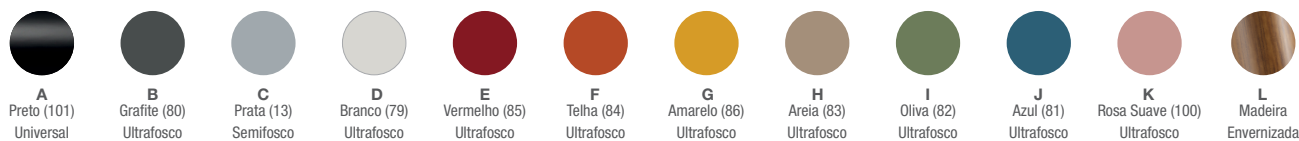

Verifique modelo e capacidade de empilhamento no site.

REVESTIMENTOS

ACABAMENTOS

Cores Plásticas

*Apóia braços disponíveis somente na cor Grafite (45).

Cores de Bases

Melaminicos - Pranchetas e Porta livros