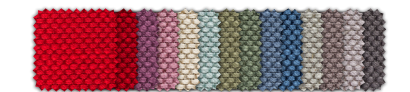

DETALHES

Acabamento
feito à mão

Base giratória em
alumínio, polida ou
com pintura a pó

Ottoman com opção
de topo em couro

Mais de 100 opções
de acabamento

REVESTIMENTOS

Strari
10 cores

Poliéster
26 cores

Haven
15 cores

Grid
14 cores

Liv
14 cores

CEC - Stilo
11 cores

Grani
07 cores

Politex
06 cores

Couro Natural
04 cores

ESTRUTURAS