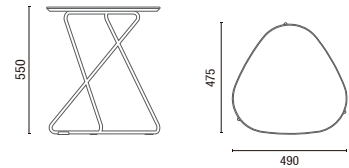

OBS.: Cores disponíveis para ambos os tipos de Bases, exceto o Alumínio Polido, disponível apenas para Base Giratória.

DESENHOS TÉCNICOS

36.101 Poltrona Giratória - Base em Alumínio Polido

36.102 Ottoman Giratório - Base em Alumínio Polido

36.111 Poltrona Fixa - Base Frame

36.112 Ottoman Fixo - Base Frame

36.113 Mesa Lateral - Base Frame

36.114 Mesa Lateral - Base Frame

36.115 Mesa Lateral - Base Frame

OBS: Medidas extremas obtidas sem o uso de gabarito de carga. Para especificação de cores e acabamentos, utilizar sempre amostras físicas originais Cavaletti.