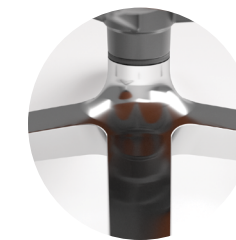

OBS.: Produtos nesta imagem em Liv Arenito 500 e Estrutura Alumínio Polido, Liv Basalto 513 e Estrutura Alumínio Polido.

CARACTERÍSTICAS

A reinvenção da pausa

Com encosto alto e formas acolhedoras, a Cavaletti Solo estimula a mudança de postura e torna as pausas muito mais inspiradoras, especialmente quando combinada ao Ottoman.

DETALHES

Acabamento
feito à mão

Base giratória em
alumínio, polida ou
com pintura a pó

Ottoman com opção
de topo em couro

Mais de 100 opções
de acabamento

REVESTIMENTOS

Strari
10 cores

Poliéster
26 cores