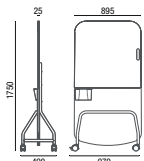

31.117 Sofá 1L
com braço

31.118 Sofá 1L
com braço e rodízios

31.125 Banco 2L

31.126 Sofá 2L
sem braço

31.127 Sofá 2L
com braço

31.128 Sofá 2L
com braço e rodízios

31.105 Puff Assento

31.106 Mesa de Ligação

31.107 Mesa Central

31.161 Painel
1200mm

31.162 Painel
1450mm

31.163 Painel Lousa
1750mm

31.151 Banqueta

31.152 Banqueta

31.181 Aparador

31.185 Mesa com Rodízios

31.171 Suporte TV
Padrão Vesa
75mm x 75mm
100mm x 100mm
200mm x 200mm

31.192 Tomada Dupla
2(2P+T)

31.194 Tomada Dupla
1(2P+T) 1(USB)

31.191 Tomada
(2P+T)

31.193 Tomada
(USB)

OBS: Medidas extremas obtidas sem o uso de gabarito de carga.