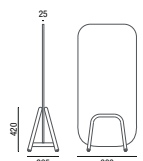

31.117 Sofá 1L
com braço

31.118 Sofá 1L
com braço e rodízios

31.125 Banco 2L

31.126 Sofá 2L
sem braço

31.127 Sofá 2L
com braço

31.128 Sofá 2L
com braço e rodízios

31.105 Puff Assento

31.106 Mesa de Ligação

31.107 Mesa Central

31.161 Painel
1200mm

31.162 Painel
1450mm

31.163 Painel Lousa
1750mm

31.151 Banqueta

31.152 Banqueta

31.181 Aparador

31.185 Mesa com Rodízios

31.171 Suporte TV
Padrão Vesa
75mm x 75mm
100mm x 100mm
200mm x 200mm

31.192 Tomada Dupla
2(2P+T)

31.194 Tomada Dupla
1(2P+T) 1(USB)

31.191 Tomada
(2P+T)

31.193 Tomada
(USB)

OBS: Medidas extremas obtidas sem o uso de gabarito de carga.