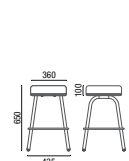

31.117 Sofá 1L
com braço

31.118 Sofá 1L
com braço e rodízios

31.125 Banco 2L

31.126 Sofá 2L
sem braço

31.127 Sofá 2L
com braço

31.128 Sofá 2L
com braço e rodízios

31.105 Puff Assento

31.106 Mesa de Ligação

31.107 Mesa Central

31.161 Painel
1200mm

31.162 Painel
1450mm

31.163 Painel Lousa
1750mm

31.151 Banqueta

31.152 Banqueta

31.181 Aparador

31.185 Mesa com Rodízios

31.171 Suporte TV
Padrão Vesa
75mm x 75mm
100mm x 100mm
200mm x 200mm

31.192 Tomada Dupla
2(2P+T)

31.194 Tomada Dupla
1(2P+T) 1(USB)

31.191 Tomada
(2P+T)

31.193 Tomada
(USB)

OBS: Medidas extremas obtidas sem o uso de gabarito de carga.