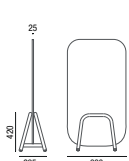

31.117 Sofá 1L
com braço

31.118 Sofá 1L
com braço e rodízios

31.125 Banco 2L

31.126 Sofá 2L
sem braço

31.127 Sofá 2L
com braço

31.128 Sofá 2L
com braço e rodízios

31.105 Puff Assento

31.106 Mesa de Ligação

31.107 Mesa Central

31.161 Painel
1200mm

31.162 Painel
1450mm

31.163 Painel Lousa
1750mm

31.151 Banqueta

31.152 Banqueta

31.181 Aparador

31.185 Mesa com Rodízios

31.171 Suporte TV
Padrão Vesa
75mm x 75mm
100mm x 100mm
200mm x 200mm

31.192 Tomada Dupla
2(2P+T)

31.194 Tomada Dupla
1(2P+T) 1(USB)

31.191 Tomada
(2P+T)

31.193 Tomada
(USB)

OBS: Medidas extremas obtidas sem o uso de gabarito de carga.