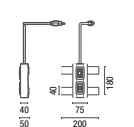

31.117 Sofá 1L
com braço

31.118 Sofá 1L
com braço e rodízios

31.125 Banco 2L

31.126 Sofá 2L
sem braço

31.127 Sofá 2L
com braço

31.128 Sofá 2L
com braço e rodízios

31.105 Puff Assento

31.106 Mesa de Ligação

31.107 Mesa Central

31.161 Painel
1200mm

31.162 Painel
1450mm

31.163 Painel Lousa
1750mm

31.151 Banqueta

31.152 Banqueta

31.181 Aparador

31.185 Mesa com Rodízios

31.171 Suporte TV
Padrão Vesa
75mm x 75mm
100mm x 100mm
200mm x 200mm

31.192 Tomada Dupla
2(2P+T)

31.194 Tomada Dupla
1(2P+T) 1(USB)

31.191 Tomada
(2P+T)

31.193 Tomada
(USB)

OBS: Medidas extremas obtidas sem o uso de gabarito de carga.