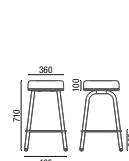

31.117 Sofá 1L
com braço

31.118 Sofá 1L
com braço e rodízios

31.125 Banco 2L

31.126 Sofá 2L
sem braço

31.127 Sofá 2L
com braço

31.128 Sofá 2L
com braço e rodízios

31.105 Puff Assento

31.106 Mesa de Ligação

31.107 Mesa Central

31.161 Painel
1200mm

31.162 Painel
1450mm

31.163 Painel Lousa
1750mm

31.151 Banqueta

31.152 Banqueta

31.181 Aparador

31.185 Mesa com Rodízios

31.171 Suporte TV
Padrão Vesa
75mm x 75mm
100mm x 100mm
200mm x 200mm

31.192 Tomada Dupla
2(2P+T)

31.194 Tomada Dupla
1(2P+T) 1(USB)

31.191 Tomada
(2P+T)

31.193 Tomada
(USB)

OBS: Medidas extremas obtidas sem o uso de gabarito de carga.