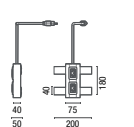

31.117 Sofá 1L
com braço

31.118 Sofá 1L
com braço e rodízios

31.125 Banco 2L

31.126 Sofá 2L
sem braço

31.127 Sofá 2L
com braço

31.128 Sofá 2L
com braço e rodízios

31.105 Puff Assento

31.106 Mesa de Ligação

31.107 Mesa Central

31.161 Painel
1200mm

31.162 Painel
1450mm

31.163 Painel Lousa
1750mm

31.151 Banqueta

31.152 Banqueta

31.181 Aparador

31.185 Mesa com Rodízios

31.171 Suporte TV
Padrão Vesa
75mm x 75mm
100mm x 100mm
200mm x 200mm

31.192 Tomada Dupla
2(2P+T)

31.194 Tomada Dupla
1(2P+T) 1(USB)

31.191 Tomada
(2P+T)

31.193 Tomada
(USB)

OBS: Medidas extremas obtidas sem o uso de gabarito de carga.