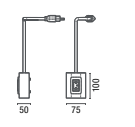

31.117 Sofá 1L
com braço

31.118 Sofá 1L
com braço e rodízios

31.125 Banco 2L

31.126 Sofá 2L
sem braço

31.127 Sofá 2L
com braço

31.128 Sofá 2L
com braço e rodízios

31.105 Puff Assento

31.106 Mesa de Ligação

31.107 Mesa Central

31.161 Painel
1200mm

31.162 Painel
1450mm

31.163 Painel Lousa
1750mm

31.151 Banqueta

31.152 Banqueta

31.181 Aparador

31.185 Mesa com Rodízios

31.171 Suporte TV
Padrão Vesa
75mm x 75mm
100mm x 100mm
200mm x 200mm

31.192 Tomada Dupla
2(2P+T)

31.194 Tomada Dupla
1(2P+T) 1(USB)

31.191 Tomada
(2P+T)

31.193 Tomada
(USB)

OBS: Medidas extremas obtidas sem o uso de gabarito de carga.