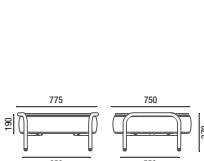

31.117 Sofá 1L
com braço

31.118 Sofá 1L
com braço e rodízios

31.125 Banco 2L

31.126 Sofá 2L
sem braço

31.127 Sofá 2L
com braço

31.128 Sofá 2L
com braço e rodízios

31.105 Puff Assento

31.106 Mesa de Ligação

31.107 Mesa Central

31.161 Painel
1200mm

31.162 Painel
1450mm

31.163 Painel Lousa
1750mm

31.151 Banqueta

31.152 Banqueta

31.181 Aparador

31.185 Mesa com Rodízios

31.171 Suporte TV
Padrão Vesa
75mm x 75mm
100mm x 100mm
200mm x 200mm

31.192 Tomada Dupla
2(2P+T)

31.194 Tomada Dupla
1(2P+T) 1(USB)

31.191 Tomada
(2P+T)

31.193 Tomada
(USB)

OBS: Medidas extremas obtidas sem o uso de gabarito de carga.