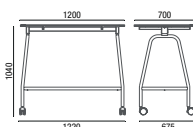

31.117 Sofá 1L
com braço

31.118 Sofá 1L
com braço e rodízios

31.125 Banco 2L

31.126 Sofá 2L
sem braço

31.127 Sofá 2L
com braço

31.128 Sofá 2L
com braço e rodízios

31.105 Puff Assento

31.106 Mesa de Ligação

31.107 Mesa Central

31.161 Painel
1200mm

31.162 Painel
1450mm

31.163 Painel Lousa
1750mm

31.151 Banqueta

31.152 Banqueta

31.181 Aparador

31.185 Mesa com Rodízios

31.171 Suporte TV
Padrão Vesa
75mm x 75mm
100mm x 100mm
200mm x 200mm

31.192 Tomada Dupla
2(2P+T)

31.194 Tomada Dupla
1(2P+T) 1(USB)

31.191 Tomada
(2P+T)

31.193 Tomada
(USB)

OBS: Medidas extremas obtidas sem o uso de gabarito de carga.