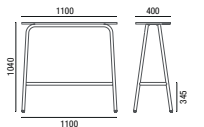

31.117 Sofá 1L
com braço

31.118 Sofá 1L
com braço e rodízios

31.125 Banco 2L

31.126 Sofá 2L
sem braço

31.127 Sofá 2L
com braço

31.128 Sofá 2L
com braço e rodízios

31.105 Puff Assento

31.106 Mesa de Ligação

31.107 Mesa Central

31.161 Painel
1200mm

31.162 Painel
1450mm

31.163 Painel Lousa
1750mm

31.151 Banqueta

31.152 Banqueta

31.181 Aparador

31.185 Mesa com Rodízios

31.171 Suporte TV
Padrão Vesa
75mm x 75mm
100mm x 100mm
200mm x 200mm

31.192 Tomada Dupla
2(2P+T)

31.194 Tomada Dupla
1(2P+T) 1(USB)

31.191 Tomada
(2P+T)

31.193 Tomada
(USB)

OBS: Medidas extremas obtidas sem o uso de gabarito de carga.