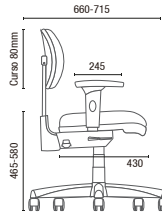

3.006 S
Diretor Aproximação
Estrutura S
Braço Americano

3.004 SRE
Secretária Giratória
Sistema Reclinador de Encosto
Braço SL New PU

L2048
Regulagem
de Altura
do Encosto

3.008 S
Secretária Aproximação
Estrutura S

3.022 BG
Secretária Stool
L2048 com Regulagem

3.005
Diretor Longarina
Braço Americano Duplo

3.009
Secretária Longarina

6.001
Presidente Giratória
Relax
Braço SL

6.002
Diretor Giratória
Relax
Braço SL

6.006 S
Diretor Aproximação
Estrutura S
Braço Americano

6.104 SRE
Executiva Giratória
Sistema Reclinador de Encosto
Braço SL New PU

DESENHOS TÉCNICOS

3.001 Presidente Giratória

3.002 Diretor Giratória

3.006 S Diretor Aproximação

3.004 SRE Secretária Giratória

3.008 S Secretária Aproximação

3.022 BG Secretária Stool

3.005 Diretor Longarina

Largura Braço Duplo:
2L - 1140mm 3L - 1710mm 4L - 2280mm 5L - 2580mm

3.009 Secretária Longarina

Largura sem braço:
2L - 950mm 3L - 1455mm 4L - 1965mm 5L - 2470mm