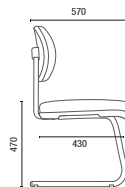

3.022 BG
Secretária Stool
L2048 com Regulagem

3.005
Diretor Longarina
Braço Americano Duplo

3.009
Secretária Longarina

6.001
Presidente Giratória
Relax
Braço SL

6.002
Diretor Giratória
Relax
Braço SL

6.006 S
Diretor Aproximação
Estrutura S
Braço Americano

6.104 SRE
Executiva Giratória
Sistema Reclinador de Encosto
Braço SL New PU

DESENHOS TÉCNICOS

3.001 Presidente Giratória

3.002 Diretor Giratória

3.006 S Diretor Aproximação

3.004 SRE Secretária Giratória

3.008 S Secretária Aproximação

3.022 BG Secretária Stool

3.005 Diretor Longarina

Largura Braço Duplo:
2L - 1140mm 3L - 1710mm 4L - 2280mm 5L - 2580mm

3.009 Secretária Longarina

Largura sem braço:
2L - 950mm 3L - 1455mm 4L - 1965mm 5L - 2470mm