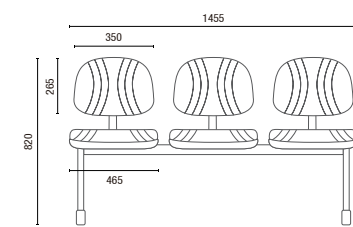

3.022 BG
Secretária Stool
L2048 com Regulagem

3.005
Diretor Longarina
Braço Americano Duplo

3.009
Secretária Longarina

6.001
Presidente Giratória
Relax
Braço SL

6.002
Diretor Giratória
Relax
Braço SL

6.006 S
Diretor Aproximação
Estrutura S
Braço Americano

6.104 SRE
Executiva Giratória
Sistema Reclinador de Encosto
Braço SL New PU

DESENHOS TÉCNICOS

3.001 Presidente Giratória

3.002 Diretor Giratória

3.006 S Diretor Aproximação

3.004 SRE Secretária Giratória

3.008 S Secretária Aproximação

3.022 BG Secretária Stool

3.005 Diretor Longarina

Largura Braço Duplo:
2L - 1140mm 3L - 1710mm 4L - 2280mm 5L - 2580mm

3.009 Secretária Longarina

Largura sem braço:
2L - 950mm 3L - 1455mm 4L - 1965mm 5L - 2470mm