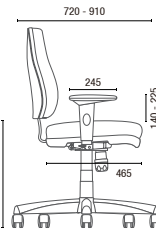

3.006 S
Diretor Aproximação
Estrutura S
Braço Americano

3.004 SRE
Secretária Giratória
Sistema Reclinador de Encosto
Braço SL New PU

L2048
Regulagem
de Altura
do Encosto

3.008 S
Secretária Aproximação
Estrutura S

3.022 BG
Secretária Stool
L2048 com Regulagem

3.005
Diretor Longarina
Braço Americano Duplo

3.009
Secretária Longarina

6.001
Presidente Giratória
Relax
Braço SL

6.002
Diretor Giratória
Relax
Braço SL

6.006 S
Diretor Aproximação
Estrutura S
Braço Americano

6.104 SRE
Executiva Giratória
Sistema Reclinador de Encosto
Braço SL New PU

DESENHOS TÉCNICOS

3.001 Presidente Giratória

3.002 Diretor Giratória

3.006 S Diretor Aproximação

3.004 SRE Secretária Giratória

3.008 S Secretária Aproximação

3.022 BG Secretária Stool

3.005 Diretor Longarina

Largura Braço Duplo:
2L - 1140mm 3L - 1710mm 4L - 2280mm 5L - 2580mm

3.009 Secretária Longarina

Largura sem braço:
2L - 950mm 3L - 1455mm 4L - 1965mm 5L - 2470mm