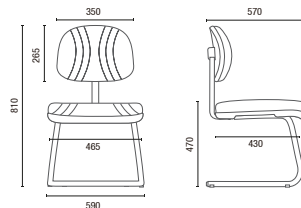

3.022 BG
Secretária Stool
L2048 com Regulagem

3.005
Diretor Longarina
Braço Americano Duplo

3.009
Secretária Longarina

6.001
Presidente Giratória
Relax
Braço SL

6.002
Diretor Giratória
Relax
Braço SL

6.006 S
Diretor Aproximação
Estrutura S
Braço Americano

6.104 SRE
Executiva Giratória
Sistema Reclinador de Encosto
Braço SL New PU

DESENHOS TÉCNICOS

3.001 Presidente Giratória

3.002 Diretor Giratória

3.006 S Diretor Aproximação

3.004 SRE Secretária Giratória

3.008 S Secretária Aproximação

3.022 BG Secretária Stool

3.005 Diretor Longarina

Largura Braço Duplo:
2L - 1140mm 3L - 1710mm 4L - 2280mm 5L - 2580mm

3.009 Secretária Longarina

Largura sem braço:
2L - 950mm 3L - 1455mm 4L - 1965mm 5L - 2470mm