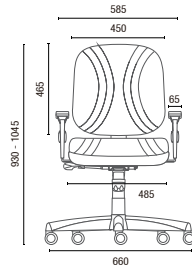

3.006 S
Diretor Aproximação
Estrutura S
Braço Americano

3.004 SRE
Secretária Giratória
Sistema Reclinador de Encosto
Braço SL New PU

L2048
Regulagem
de Altura
do Encosto

3.008 S
Secretária Aproximação
Estrutura S

3.022 BG
Secretária Stool
L2048 com Regulagem

3.005
Diretor Longarina
Braço Americano Duplo

3.009
Secretária Longarina

6.001
Presidente Giratória
Relax
Braço SL

6.002
Diretor Giratória
Relax
Braço SL

6.006 S
Diretor Aproximação
Estrutura S
Braço Americano

6.104 SRE
Executiva Giratória
Sistema Reclinador de Encosto
Braço SL New PU

DESENHOS TÉCNICOS

3.001 Presidente Giratória

3.002 Diretor Giratória

3.006 S Diretor Aproximação

3.004 SRE Secretária Giratória

3.008 S Secretária Aproximação

3.022 BG Secretária Stool

3.005 Diretor Longarina

Largura Braço Duplo:
2L - 1140mm 3L - 1710mm 4L - 2280mm 5L - 2580mm

3.009 Secretária Longarina

Largura sem braço:
2L - 950mm 3L - 1455mm 4L - 1965mm 5L - 2470mm