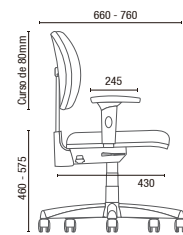

3.022 BG
Secretária Stool
L2048 com Regulagem

3.005
Diretor Longarina
Braço Americano Duplo

3.009
Secretária Longarina

6.001
Presidente Giratória
Relax
Braço SL

6.002
Diretor Giratória
Relax
Braço SL

6.006 S
Diretor Aproximação
Estrutura S
Braço Americano

6.104 SRE
Executiva Giratória
Sistema Reclinador de Encosto
Braço SL New PU

DESENHOS TÉCNICOS

3.001 Presidente Giratória

3.002 Diretor Giratória

3.006 S Diretor Aproximação

3.004 SRE Secretária Giratória

3.008 S Secretária Aproximação

3.022 BG Secretária Stool

3.005 Diretor Longarina

Largura Braço Duplo:
2L - 1140mm 3L - 1710mm 4L - 2280mm 5L - 2580mm

3.009 Secretária Longarina

Largura sem braço:
2L - 950mm 3L - 1455mm 4L - 1965mm 5L - 2470mm

6.001 Presidente Giratória

6.002 Diretor Giratória

6.006 S Diretor Aproximação

6.104 SRE Executiva Giratória

OBS: Medidas extremas obtidas sem o uso de gabarito de carga.

*Produtos Certificados com Rótulo Ecológico (Qualidade - ABNT - Ambiental), sob consulta ao Departamento Comercial - Setor Público.