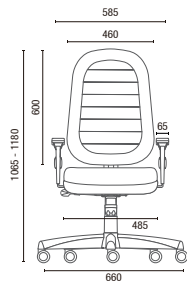

BRAÇOS

Modelos giratórios com Braços Reguláveis SL, SL New PU, SL New PP (todos com opção de Regulagem Lateral) ou 3D (regulável em altura, avanço e ângulo do apoio PU). Braços Fixos nas opções Americano e Loop.

3.022 BG
Secretária Stool
L2048 com Regulagem

3.005
Diretor Longarina
Braço Americano Duplo

3.009
Secretária Longarina

6.001
Presidente Giratória
Relax
Braço SL

6.002
Diretor Giratória
Relax
Braço SL

6.006 S
Diretor Aproximação
Estrutura S
Braço Americano

6.104 SRE
Executiva Giratória
Sistema Reclinador de Encosto
Braço SL New PU

DESENHOS TÉCNICOS

3.001 Presidente Giratória

3.002 Diretor Giratória

3.006 S Diretor Aproximação

3.004 SRE Secretária Giratória

3.008 S Secretária Aproximação

3.022 BG Secretária Stool

3.005 Diretor Longarina

Largura Braço Duplo:
2L - 1140mm 3L - 1710mm 4L - 2280mm 5L - 2580mm

3.009 Secretária Longarina

Largura sem braço:
2L - 950mm 3L - 1455mm 4L - 1965mm 5L - 2470mm