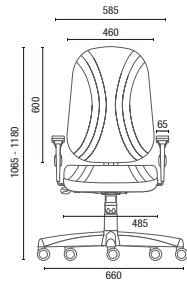

3.006 S
Diretor Aproximação
Estrutura S
Braço Americano

3.004 SRE
Secretária Giratória
Sistema Reclinador de Encosto
Braço SL New PU

L2048
Regulagem
de Altura
do Encosto

3.008 S
Secretária Aproximação
Estrutura S

3.022 BG
Secretária Stool
L2048 com Regulagem

3.005
Diretor Longarina
Braço Americano Duplo

3.009
Secretária Longarina

6.001
Presidente Giratória
Relax
Braço SL

6.002
Diretor Giratória
Relax
Braço SL

6.006 S
Diretor Aproximação
Estrutura S
Braço Americano

6.104 SRE
Executiva Giratória
Sistema Reclinador de Encosto
Braço SL New PU

DESENHOS TÉCNICOS

3.001 Presidente Giratória

3.002 Diretor Giratória

3.006 S Diretor Aproximação

3.004 SRE Secretária Giratória

3.008 S Secretária Aproximação

3.022 BG Secretária Stool

3.005 Diretor Longarina

Largura Braço Duplo:
2L - 1140mm 3L - 1710mm 4L - 2280mm 5L - 2580mm

3.009 Secretária Longarina

Largura sem braço:
2L - 950mm 3L - 1455mm 4L - 1965mm 5L - 2470mm