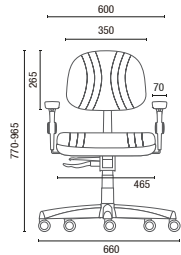

3.022 BG
Secretária Stool
L2048 com Regulagem

3.005
Diretor Longarina
Braço Americano Duplo

3.009
Secretária Longarina

6.001
Presidente Giratória
Relax
Braço SL

6.002
Diretor Giratória
Relax
Braço SL

6.006 S
Diretor Aproximação
Estrutura S
Braço Americano

6.104 SRE
Executiva Giratória
Sistema Reclinador de Encosto
Braço SL New PU

DESENHOS TÉCNICOS

3.001 Presidente Giratória

3.002 Diretor Giratória

3.006 S Diretor Aproximação

3.004 SRE Secretária Giratória

3.008 S Secretária Aproximação

3.022 BG Secretária Stool

3.005 Diretor Longarina

Largura Braço Duplo:
2L - 1140mm 3L - 1710mm 4L - 2280mm 5L - 2580mm

3.009 Secretária Longarina

Largura sem braço:
2L - 950mm 3L - 1455mm 4L - 1965mm 5L - 2470mm