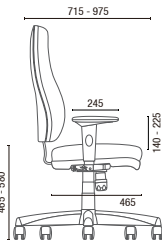

3.006 S
Diretor Aproximação
Estrutura S
Braço Americano

3.004 SRE
Secretária Giratória
Sistema Reclinador de Encosto
Braço SL New PU

L2048
Regulagem
de Altura
do Encosto

3.008 S
Secretária Aproximação
Estrutura S

3.022 BG
Secretária Stool
L2048 com Regulagem

3.005
Diretor Longarina
Braço Americano Duplo

3.009
Secretária Longarina

6.001
Presidente Giratória
Relax
Braço SL

6.002
Diretor Giratória
Relax
Braço SL

6.006 S
Diretor Aproximação
Estrutura S
Braço Americano

6.104 SRE
Executiva Giratória
Sistema Reclinador de Encosto
Braço SL New PU

DESENHOS TÉCNICOS

3.001 Presidente Giratória

3.002 Diretor Giratória

3.006 S Diretor Aproximação

3.004 SRE Secretária Giratória

3.008 S Secretária Aproximação

3.022 BG Secretária Stool

3.005 Diretor Longarina

Largura Braço Duplo:
2L - 1140mm 3L - 1710mm 4L - 2280mm 5L - 2580mm

3.009 Secretária Longarina

Largura sem braço:
2L - 950mm 3L - 1455mm 4L - 1965mm 5L - 2470mm