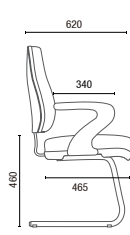

3.022 BG
Secretária Stool
L2048 com Regulagem

3.005
Diretor Longarina
Braço Americano Duplo

3.009
Secretária Longarina

6.001
Presidente Giratória
Relax
Braço SL

6.002
Diretor Giratória
Relax
Braço SL

6.006 S
Diretor Aproximação
Estrutura S
Braço Americano

6.104 SRE
Executiva Giratória
Sistema Reclinador de Encosto
Braço SL New PU

DESENHOS TÉCNICOS

3.001 Presidente Giratória

3.002 Diretor Giratória

3.006 S Diretor Aproximação

3.004 SRE Secretária Giratória

3.008 S Secretária Aproximação

3.022 BG Secretária Stool

3.005 Diretor Longarina

Largura Braço Duplo:
2L - 1140mm 3L - 1710mm 4L - 2280mm 5L - 2580mm

3.009 Secretária Longarina

Largura sem braço:
2L - 950mm 3L - 1455mm 4L - 1965mm 5L - 2470mm

6.001 Presidente Giratória

6.002 Diretor Giratória

6.006 S Diretor Aproximação

6.104 SRE Executiva Giratória

OBS: Medidas extremas obtidas sem o uso de gabarito de carga.

*Produtos Certificados com Rótulo Ecológico (Qualidade - ABNT - Ambiental), sob consulta ao Departamento Comercial - Setor Público.