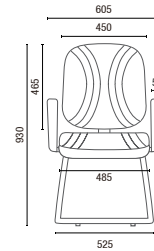

3.022 BG
Secretária Stool
L2048 com Regulagem

3.005
Diretor Longarina
Braço Americano Duplo

3.009
Secretária Longarina

6.001
Presidente Giratória
Relax
Braço SL

6.002
Diretor Giratória
Relax
Braço SL

6.006 S
Diretor Aproximação
Estrutura S
Braço Americano

6.104 SRE
Executiva Giratória
Sistema Reclinador de Encosto
Braço SL New PU

DESENHOS TÉCNICOS

3.001 Presidente Giratória

3.002 Diretor Giratória

3.006 S Diretor Aproximação

3.004 SRE Secretária Giratória

3.008 S Secretária Aproximação

3.022 BG Secretária Stool

3.005 Diretor Longarina

Largura Braço Duplo:
2L - 1140mm 3L - 1710mm 4L - 2280mm 5L - 2580mm

3.009 Secretária Longarina

Largura sem braço:
2L - 950mm 3L - 1455mm 4L - 1965mm 5L - 2470mm