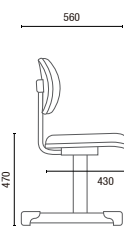

3.022 BG
Secretária Stool
L2048 com Regulagem

3.005
Diretor Longarina
Braço Americano Duplo

3.009
Secretária Longarina

6.001
Presidente Giratória
Relax
Braço SL

6.002
Diretor Giratória
Relax
Braço SL

6.006 S
Diretor Aproximação
Estrutura S
Braço Americano

6.104 SRE
Executiva Giratória
Sistema Reclinador de Encosto
Braço SL New PU

DESENHOS TÉCNICOS

3.001 Presidente Giratória

3.002 Diretor Giratória

3.006 S Diretor Aproximação

3.004 SRE Secretária Giratória

3.008 S Secretária Aproximação

3.022 BG Secretária Stool

3.005 Diretor Longarina

Largura Braço Duplo:
2L - 1140mm 3L - 1710mm 4L - 2280mm 5L - 2580mm

3.009 Secretária Longarina

Largura sem braço:
2L - 950mm 3L - 1455mm 4L - 1965mm 5L - 2470mm

6.001 Presidente Giratória

6.002 Diretor Giratória

6.006 S Diretor Aproximação

6.104 SRE Executiva Giratória

OBS: Medidas extremas obtidas sem o uso de gabarito de carga.

*Produtos Certificados com Rótulo Ecológico (Qualidade - ABNT - Ambiental), sob consulta ao Departamento Comercial - Setor Público.