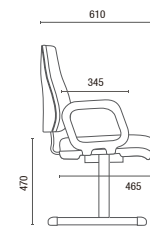

3.006 S
Diretor Aproximação
Estrutura S
Braço Americano

3.004 SRE
Secretária Giratória
Sistema Reclinador de Encosto
Braço SL New PU

L2048
Regulagem
de Altura
do Encosto

3.008 S
Secretária Aproximação
Estrutura S

3.022 BG
Secretária Stool
L2048 com Regulagem

3.005
Diretor Longarina
Braço Americano Duplo

3.009
Secretária Longarina

6.001
Presidente Giratória
Relax
Braço SL

6.002
Diretor Giratória
Relax
Braço SL

6.006 S
Diretor Aproximação
Estrutura S
Braço Americano

6.104 SRE
Executiva Giratória
Sistema Reclinador de Encosto
Braço SL New PU

DESENHOS TÉCNICOS

3.001 Presidente Giratória

3.002 Diretor Giratória

3.006 S Diretor Aproximação

3.004 SRE Secretária Giratória

3.008 S Secretária Aproximação

3.022 BG Secretária Stool

3.005 Diretor Longarina

Largura Braço Duplo:
2L - 1140mm 3L - 1710mm 4L - 2280mm 5L - 2580mm

3.009 Secretária Longarina

Largura sem braço:
2L - 950mm 3L - 1455mm 4L - 1965mm 5L - 2470mm