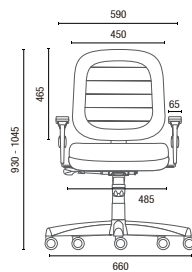

6.002 Diretor Giratória