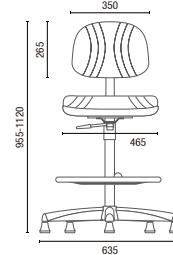

3.022 BG
Secretária Stool
L2048 com Regulagem

3.005
Diretor Longarina
Braço Americano Duplo

3.009
Secretária Longarina

6.001
Presidente Giratória
Relax
Braço SL

6.002
Diretor Giratória
Relax
Braço SL

6.006 S
Diretor Aproximação
Estrutura S
Braço Americano

6.104 SRE
Executiva Giratória
Sistema Reclinador de Encosto
Braço SL New PU

DESENHOS TÉCNICOS

3.001 Presidente Giratória

3.002 Diretor Giratória

3.006 S Diretor Aproximação

3.004 SRE Secretária Giratória

3.008 S Secretária Aproximação

3.022 BG Secretária Stool

3.005 Diretor Longarina

Largura Braço Duplo:
2L - 1140mm 3L - 1710mm 4L - 2280mm 5L - 2580mm

3.009 Secretária Longarina

Largura sem braço:
2L - 950mm 3L - 1455mm 4L - 1965mm 5L - 2470mm