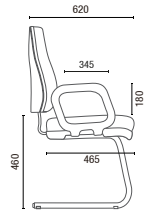

3.022 BG
Secretária Stool
L2048 com Regulagem

3.005
Diretor Longarina
Braço Americano Duplo

3.009
Secretária Longarina

6.001
Presidente Giratória
Relax
Braço SL

6.002
Diretor Giratória
Relax
Braço SL

6.006 S
Diretor Aproximação
Estrutura S
Braço Americano

6.104 SRE
Executiva Giratória
Sistema Reclinador de Encosto
Braço SL New PU

DESENHOS TÉCNICOS

3.001 Presidente Giratória

3.002 Diretor Giratória

3.006 S Diretor Aproximação

3.004 SRE Secretária Giratória

3.008 S Secretária Aproximação

3.022 BG Secretária Stool

3.005 Diretor Longarina

Largura Braço Duplo:
2L - 1140mm 3L - 1710mm 4L - 2280mm 5L - 2580mm

3.009 Secretária Longarina

Largura sem braço:
2L - 950mm 3L - 1455mm 4L - 1965mm 5L - 2470mm