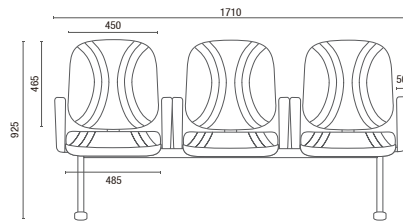

3.022 BG
Secretária Stool
L2048 com Regulagem

3.005
Diretor Longarina
Braço Americano Duplo

3.009
Secretária Longarina

6.001
Presidente Giratória
Relax
Braço SL

6.002
Diretor Giratória
Relax
Braço SL

6.006 S
Diretor Aproximação
Estrutura S
Braço Americano

6.104 SRE
Executiva Giratória
Sistema Reclinador de Encosto
Braço SL New PU

DESENHOS TÉCNICOS

3.001 Presidente Giratória

3.002 Diretor Giratória

3.006 S Diretor Aproximação

3.004 SRE Secretária Giratória

3.008 S Secretária Aproximação

3.022 BG Secretária Stool

3.005 Diretor Longarina

Largura Braço Duplo:
2L - 1140mm 3L - 1710mm 4L - 2280mm 5L - 2580mm

3.009 Secretária Longarina

Largura sem braço:
2L - 950mm 3L - 1455mm 4L - 1965mm 5L - 2470mm