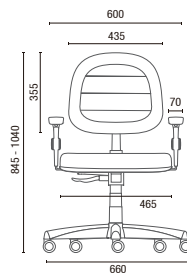

6.104 SRE Executiva Giratória

OBS: Medidas extremas obtidas sem o uso de gabarito de carga.