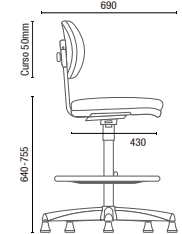

3.022 BG
Secretária Stool
L2048 com Regulagem

3.005
Diretor Longarina
Braço Americano Duplo

3.009
Secretária Longarina

6.001
Presidente Giratória
Relax
Braço SL

6.002
Diretor Giratória
Relax
Braço SL

6.006 S
Diretor Aproximação
Estrutura S
Braço Americano

6.104 SRE
Executiva Giratória
Sistema Reclinador de Encosto
Braço SL New PU

DESENHOS TÉCNICOS

3.001 Presidente Giratória

3.002 Diretor Giratória

3.006 S Diretor Aproximação

3.004 SRE Secretária Giratória

3.008 S Secretária Aproximação

3.022 BG Secretária Stool

3.005 Diretor Longarina

Largura Braço Duplo:
2L - 1140mm 3L - 1710mm 4L - 2280mm 5L - 2580mm

3.009 Secretária Longarina

Largura sem braço:
2L - 950mm 3L - 1455mm 4L - 1965mm 5L - 2470mm