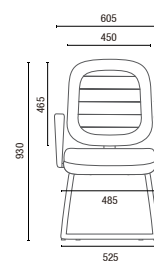

6.006 S Diretor Aproximação