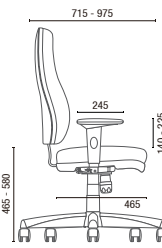

3.022 BG
Secretária Stool
L2048 com Regulagem

3.005
Diretor Longarina
Braço Americano Duplo

3.009
Secretária Longarina

6.001
Presidente Giratória
Relax
Braço SL

6.002
Diretor Giratória
Relax
Braço SL

6.006 S
Diretor Aproximação
Estrutura S
Braço Americano

6.104 SRE
Executiva Giratória
Sistema Reclinador de Encosto
Braço SL New PU

DESENHOS TÉCNICOS

3.001 Presidente Giratória

3.002 Diretor Giratória

3.006 S Diretor Aproximação

3.004 SRE Secretária Giratória

3.008 S Secretária Aproximação

3.022 BG Secretária Stool

3.005 Diretor Longarina

Largura Braço Duplo:
2L - 1140mm 3L - 1710mm 4L - 2280mm 5L - 2580mm

3.009 Secretária Longarina

Largura sem braço:
2L - 950mm 3L - 1455mm 4L - 1965mm 5L - 2470mm