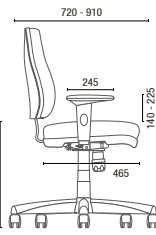

6.006 S Diretor Aproximação