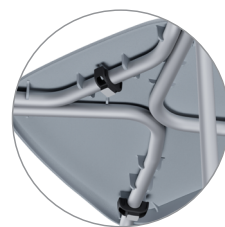

CARACTERÍSTICAS

Tem horas que tudo o que a gente precisa é descomplicar.

HANDLE
Design inteligente, permite praticidade no manuseio.

CLICKS
Sem parafusos. O sistema de montagem é todo por click.

PROTEÇÃO
Apoio para empilhamento com esperas em TPE.

EMPILHAMENTO 41.008
Empilhável até 10 unidades.

COMPOSIÇÕES

41.008
Branco Off
Plásticos Branco Off 44
Base Branco Ultrafosco
Opção de Base Cromada

41.008
Cinza
Plásticos Cinza 41
Base Prata
Opção de Base Cromada