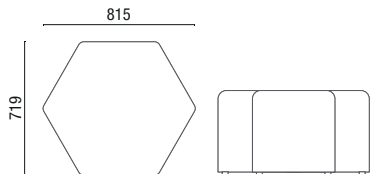

36.645 **Puff Hexagonal Regular Médio 450mm**