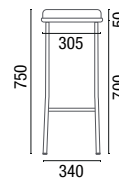

**Banqueta**  
sem encosto  
Estrutura de 650mm

36.016

**Banco Giratório**  
Base em Alumínio  
Disponível apenas para Base Disco

36.030

**Puff Quadrado**  
450mm

36.302

**Puff Soft Air**  
L850 x P950 x A700

PUFF

**Hexagonal Regular**  
36.635 - Baixo 350mm  
36.645 - Médio 450mm  
36.675 - Alto 750mm

25.101

**Mesa Tampo Quadrado**  
Tampo melamínico  
Base metálica

25.102

**Mesa Tampo Redondo**  
Tampo melamínico  
Base metálica

# DESENHOS TÉCNICOS

14.020 **Banqueta Madeira envernizada**  
Estrutura de 735mm

14.020 **Banqueta Estofada**  
Estrutura de 765mm

14.015 **Banqueta com encosto**  
Estrutura de 700mm  
Opcional com estrutura de 500mm

14.015 **Banqueta sem encosto**  
Estrutura de 700mm  
Opcional com estrutura de 500mm

14.016 **Banqueta com encosto**  
Estrutura de 730mm

14.016 **Banqueta sem encosto**  
Estrutura de 730mm

14.070 **Banqueta Madeira envernizada**  
Estrutura de 620mm