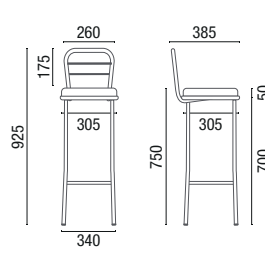

**Banqueta**  
sem encosto  
Estrutura de 650mm

36.016

**Banco Giratório**  
Base em Alumínio  
Disponível apenas para Base Disco

36.030

**Puff Quadrado**  
450mm

36.302

**Puff Soft Air**  
L850 x P950 x A700

PUFF

**Hexagonal Regular**  
36.635 - Baixo 350mm  
36.645 - Médio 450mm  
36.675 - Alto 750mm

25.101

**Mesa Tampo Quadrado**  
Tampo melamínico  
Base metálica

25.102

**Mesa Tampo Redondo**  
Tampo melamínico  
Base metálica

39.801

**Mesa Lateral**  
Tampo melamínico  
Base metálica

39.802

**Mesa Lateral**  
Tampo melamínico  
Base metálica

39.803

**Mesa Lateral**  
Tampo melamínico  
Base metálica

Produtos nestas imagens em 14.020 Banqueta Madeira envernizada e Estrutura Telha 84, 14.020 Banqueta Estofada CEC-Stilo Verde 315 e Estrutura Areia 83, 14.015 Banqueta com encosto CEC-Stilo Azul 314 e Estrutura Azul 81, 14.015 Banqueta sem encosto Vinil Verde Oliva 191 e Estrutura Branco 79, 14.016 Banqueta com encosto CEC-Stilo Fendi 194 e Estrutura Areia 83, 14.016 Banqueta sem encosto CEC-Stilo Cinza 175 e Estrutura Preto Universal 101, 14.070 Banqueta Madeira envernizada e Estrutura Telha 84, 14.070 Banqueta CEC-Stilo Verde 315 e Estrutura Areia 83, 14.065 Banqueta com encosto CEC-Stilo Azul 314 e Estrutura Azul 81, 14.065 Banqueta sem encosto Vinil Verde Oliva 191 e Estrutura Branco 79, 36.016 Banco Giratório CEC-Stilo Vinho 233 e Base em Alumínio, 36.030 Puff Quadrado Liv Safira 512, 36.302 Puff Soft Air Grid Azul Infinito 354, Puff Hexagonal Regular 36.635 Liv Niquel 514, 36.675 Liv Quartzo Rosa 509, 36.645 Liv Turquesa 502, Mesas em Tampo Itapua 46 e Estrutura Branco 79.

# DESENHOS TÉCNICOS

14.020 **Banqueta Madeira envernizada**  
Estrutura de 735mm

14.020 **Banqueta Estofada**  
Estrutura de 765mm

14.015 **Banqueta com encosto**  
Estrutura de 700mm  
Opcional com estrutura de 500mm