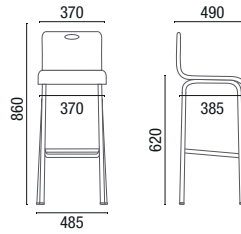

PUFF

**Hexagonal Regular**  
36.635 - Baixo 350mm  
36.645 - Médio 450mm  
36.675 - Alto 750mm

25.101

**Mesa Tampo Quadrado**  
Tampo melamínico  
Base metálica

25.102

**Mesa Tampo Redondo**  
Tampo melamínico  
Base metálica

39.801

**Mesa Lateral**  
Tampo melamínico  
Base metálica

39.802

**Mesa Lateral**  
Tampo melamínico  
Base metálica

39.803

**Mesa Lateral**  
Tampo melamínico  
Base metálica

Produtos nestas imagens em 14.020 Banqueta Madeira envernizada e Estrutura Telha 84, 14.020 Banqueta Estofada CEC-Stilo Verde 315 e Estrutura Areia 83, 14.015 Banqueta com encosto CEC-Stilo Azul 314 e Estrutura Azul 81, 14.015 Banqueta sem encosto Vinil Verde Oliva 191 e Estrutura Branco 79, 14.016 Banqueta com encosto CEC-Stilo Fendi 194 e Estrutura Areia 83, 14.016 Banqueta sem encosto CEC-Stilo Cinza 175 e Estrutura Preto Universal 101, 14.070 Banqueta Madeira envernizada e Estrutura Telha 84, 14.070 Banqueta CEC-Stilo Verde 315 e Estrutura Areia 83, 14.065 Banqueta com encosto CEC-Stilo Azul 314 e Estrutura Azul 81, 14.065 Banqueta sem encosto Vinil Verde Oliva 191 e Estrutura Branco 79, 36.016 Banco Giratório CEC-Stilo Vinho 233 e Base em Alumínio, 36.030 Puff Quadrado Liv Safira 512, 36.302 Puff Soft Air Grid Azul Infinito 354, Puff Hexagonal Regular 36.635 Liv Niquel 514, 36.675 Liv Quartzo Rosa 509, 36.645 Liv Turquesa 502, Mesas em Tampo Itapua 46 e Estrutura Branco 79.

# DESENHOS TÉCNICOS

14.020 **Banqueta Madeira envernizada**  
Estrutura de 735mm

14.020 **Banqueta Estofada**  
Estrutura de 765mm

14.015 **Banqueta com encosto**  
Estrutura de 700mm  
Opcional com estrutura de 500mm

14.015 **Banqueta sem encosto**  
Estrutura de 700mm  
Opcional com estrutura de 500mm

14.016 **Banqueta com encosto**  
Estrutura de 730mm

14.016 **Banqueta sem encosto**  
Estrutura de 730mm

14.070 **Banqueta Madeira envernizada**  
Estrutura de 620mm