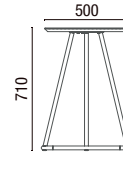

39.803 **Mesa Lateral**