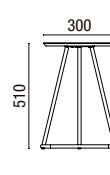

# DESENHOS TÉCNICOS

14.020 **Banqueta Madeira envernizada**  
Estrutura de 735mm

14.020 **Banqueta Estofada**  
Estrutura de 765mm

14.015 **Banqueta com encosto**  
Estrutura de 700mm  
Opcional com estrutura de 500mm

14.015 **Banqueta sem encosto**  
Estrutura de 700mm  
Opcional com estrutura de 500mm

14.016 **Banqueta com encosto**  
Estrutura de 730mm

14.016 **Banqueta sem encosto**  
Estrutura de 730mm

14.070 **Banqueta Madeira envernizada**  
Estrutura de 620mm

14.070 **Banqueta Estofada**  
Estrutura de 650mm

14.065 **Banqueta com encosto**  
Estrutura de 650mm

14.065 **Banqueta sem encosto**  
Estrutura de 650mm

36.016 **Banco Giratório**

36.030 **Puff Quadrado**

36.302 **Puff Soft Air**

36.635 **Puff Hexagonal Regular Baixo 350mm**

36.645 **Puff Hexagonal Regular Médio 450mm**

36.675 **Puff Hexagonal Regular Alto 750mm**

25.101 **Mesa Tampo Quadrado**

25.102 **Mesa Tampo Redondo**