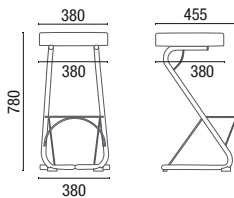

**Banqueta**  
sem encosto  
Estrutura de 650mm

36.016

**Banco Giratório**  
Base em Alumínio  
Disponível apenas para Base Disco

36.030

**Puff Quadrado**  
450mm

36.302

**Puff Soft Air**  
L850 x P950 x A700

# DESENHOS TÉCNICOS

14.020 **Banqueta Madeira envernizada**  
Estrutura de 735mm

14.020 **Banqueta Estofada**  
Estrutura de 765mm

14.015 **Banqueta com encosto**  
Estrutura de 700mm  
Opcional com estrutura de 500mm

14.015 **Banqueta sem encosto**  
Estrutura de 700mm  
Opcional com estrutura de 500mm

14.016 **Banqueta com encosto**  
Estrutura de 730mm

14.016 **Banqueta sem encosto**  
Estrutura de 730mm

14.070 **Banqueta Madeira envernizada**  
Estrutura de 620mm

14.070 **Banqueta Estofada**  
Estrutura de 650mm

14.065 **Banqueta com encosto**  
Estrutura de 650mm

14.065 **Banqueta sem encosto**  
Estrutura de 650mm

36.016 **Banco Giratório**

36.030 **Puff Quadrado**