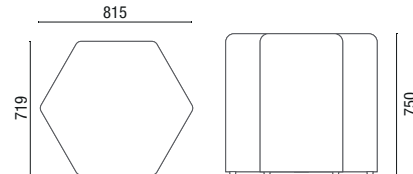

36.675 **Puff Hexagonal Regular Alto 750mm**