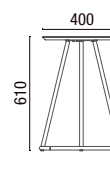

39.802 **Mesa Lateral**