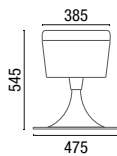

PUFF

**Hexagonal Regular**  
36.635 - Baixo 350mm  
36.645 - Médio 450mm  
36.675 - Alto 750mm

25.101

**Mesa Tampo Quadrado**  
Tampo melamínico  
Base metálica

25.102

**Mesa Tampo Redondo**  
Tampo melamínico  
Base metálica

# DESENHOS TÉCNICOS

14.020 **Banqueta Madeira envernizada**  
Estrutura de 735mm

14.020 **Banqueta Estofada**  
Estrutura de 765mm

14.015 **Banqueta com encosto**  
Estrutura de 700mm  
Opcional com estrutura de 500mm

14.015 **Banqueta sem encosto**  
Estrutura de 700mm  
Opcional com estrutura de 500mm

14.016 **Banqueta com encosto**  
Estrutura de 730mm

14.016 **Banqueta sem encosto**  
Estrutura de 730mm

14.070 **Banqueta Madeira envernizada**  
Estrutura de 620mm

14.070 **Banqueta Estofada**  
Estrutura de 650mm

14.065 **Banqueta com encosto**  
Estrutura de 650mm

14.065 **Banqueta sem encosto**  
Estrutura de 650mm

36.016 **Banco Giratório**

36.030 **Puff Quadrado**