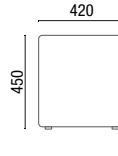

# DESENHOS TÉCNICOS

14.020 **Banqueta Madeira envernizada**  
Estrutura de 735mm

14.020 **Banqueta Estofada**  
Estrutura de 765mm

14.015 **Banqueta com encosto**  
Estrutura de 700mm  
Opcional com estrutura de 500mm

14.015 **Banqueta sem encosto**  
Estrutura de 700mm  
Opcional com estrutura de 500mm

14.016 **Banqueta com encosto**  
Estrutura de 730mm

14.016 **Banqueta sem encosto**  
Estrutura de 730mm

14.070 **Banqueta Madeira envernizada**  
Estrutura de 620mm

14.070 **Banqueta Estofada**  
Estrutura de 650mm

14.065 **Banqueta com encosto**  
Estrutura de 650mm

14.065 **Banqueta sem encosto**  
Estrutura de 650mm

36.016 **Banco Giratório**

36.030 **Puff Quadrado**

36.302 **Puff Soft Air**

36.635 **Puff Hexagonal Regular Baixo 350mm**

36.645 **Puff Hexagonal Regular Médio 450mm**

36.675 **Puff Hexagonal Regular Alto 750mm**

25.101 **Mesa Tampo Quadrado**

25.102 **Mesa Tampo Redondo**