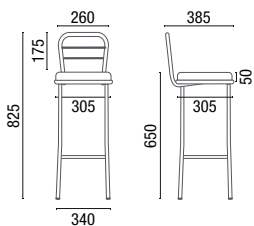

**Banqueta**  
sem encosto  
Estrutura de 650mm

36.016

**Banco Giratório**  
Base em Alumínio  
Disponível apenas para Base Disco

36.030

**Puff Quadrado**  
450mm

36.302

**Puff Soft Air**  
L850 x P950 x A700

# DESENHOS TÉCNICOS

14.020 **Banqueta Madeira envernizada**  
Estrutura de 735mm

14.020 **Banqueta Estofada**  
Estrutura de 765mm

14.015 **Banqueta com encosto**  
Estrutura de 700mm  
Opcional com estrutura de 500mm

14.015 **Banqueta sem encosto**  
Estrutura de 700mm  
Opcional com estrutura de 500mm

14.016 **Banqueta com encosto**  
Estrutura de 730mm

14.016 **Banqueta sem encosto**  
Estrutura de 730mm

14.070 **Banqueta Madeira envernizada**  
Estrutura de 620mm

14.070 **Banqueta Estofada**  
Estrutura de 650mm

14.065 **Banqueta com encosto**  
Estrutura de 650mm

14.065 **Banqueta sem encosto**  
Estrutura de 650mm

36.016 **Banco Giratório**

36.030 **Puff Quadrado**