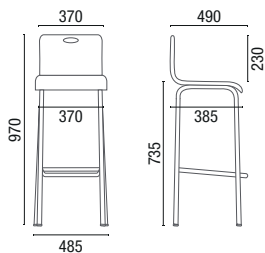

**Banqueta**  
sem encosto  
Estrutura de 650mm

36.016

**Banco Giratório**  
Base em Alumínio  
Disponível apenas para Base Disco

36.030

**Puff Quadrado**  
450mm

36.302

**Puff Soft Air**  
L850 x P950 x A700

PUFF

**Hexagonal Regular**  
36.635 - Baixo 350mm  
36.645 - Médio 450mm  
36.675 - Alto 750mm

25.101

**Mesa Tampo Quadrado**  
Tampo melamínico  
Base metálica

25.102

**Mesa Tampo Redondo**  
Tampo melamínico  
Base metálica

39.801

**Mesa Lateral**  
Tampo melamínico  
Base metálica

39.802

**Mesa Lateral**  
Tampo melamínico  
Base metálica

39.803

**Mesa Lateral**  
Tampo melamínico  
Base metálica

Produtos nestas imagens em 14.020 Banqueta Madeira envernizada e Estrutura Telha 84, 14.020 Banqueta Estofada CEC-Stilo Verde 315 e Estrutura Areia 83, 14.015 Banqueta com encosto CEC-Stilo Azul 314 e Estrutura Azul 81, 14.015 Banqueta sem encosto Vinil Verde Oliva 191 e Estrutura Branco 79, 14.016 Banqueta com encosto CEC-Stilo Fendi 194 e Estrutura Areia 83, 14.016 Banqueta sem encosto CEC-Stilo Cinza 175 e Estrutura Preto Universal 101, 14.070 Banqueta Madeira envernizada e Estrutura Telha 84, 14.070 Banqueta CEC-Stilo Verde 315 e Estrutura Areia 83, 14.065 Banqueta com encosto CEC-Stilo Azul 314 e Estrutura Azul 81, 14.065 Banqueta sem encosto Vinil Verde Oliva 191 e Estrutura Branco 79, 36.016 Banco Giratório CEC-Stilo Vinho 233 e Base em Alumínio, 36.030 Puff Quadrado Liv Safira 512, 36.302 Puff Soft Air Grid Azul Infinito 354, Puff Hexagonal Regular 36.635 Liv Niquel 514, 36.675 Liv Quartzo Rosa 509, 36.645 Liv Turquesa 502, Mesas em Tampo Itapua 46 e Estrutura Branco 79.

# DESENHOS TÉCNICOS

14.020 **Banqueta Madeira envernizada**  
Estrutura de 735mm

14.020 **Banqueta Estofada**  
Estrutura de 765mm

14.015 **Banqueta com encosto**  
Estrutura de 700mm  
Opcional com estrutura de 500mm