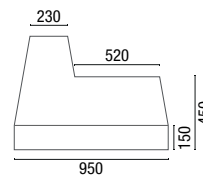

36.635 **Puff Hexagonal Regular Baixo 350mm**