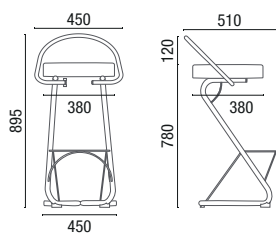

**Banqueta**  
sem encosto  
Estrutura de 650mm

36.016

**Banco Giratório**  
Base em Alumínio  
Disponível apenas para Base Disco

36.030

**Puff Quadrado**  
450mm

36.302

**Puff Soft Air**  
L850 x P950 x A700

# DESENHOS TÉCNICOS

14.020 **Banqueta Madeira envernizada**  
Estrutura de 735mm

14.020 **Banqueta Estofada**  
Estrutura de 765mm

14.015 **Banqueta com encosto**  
Estrutura de 700mm  
Opcional com estrutura de 500mm

14.015 **Banqueta sem encosto**  
Estrutura de 700mm  
Opcional com estrutura de 500mm

14.016 **Banqueta com encosto**  
Estrutura de 730mm

14.016 **Banqueta sem encosto**  
Estrutura de 730mm

14.070 **Banqueta Madeira envernizada**  
Estrutura de 620mm

14.070 **Banqueta Estofada**  
Estrutura de 650mm

14.065 **Banqueta com encosto**  
Estrutura de 650mm

14.065 **Banqueta sem encosto**  
Estrutura de 650mm

36.016 **Banco Giratório**

36.030 **Puff Quadrado**