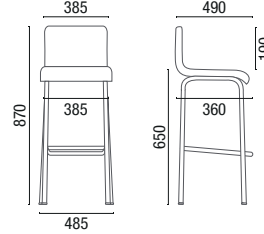

**Banqueta**  
sem encosto  
Estrutura de 650mm

36.016

**Banco Giratório**  
Base em Alumínio  
Disponível apenas para Base Disco

36.030

**Puff Quadrado**  
450mm

36.302

**Puff Soft Air**  
L850 x P950 x A700

# DESENHOS TÉCNICOS

14.020 **Banqueta Madeira envernizada**  
Estrutura de 735mm

14.020 **Banqueta Estofada**  
Estrutura de 765mm

14.015 **Banqueta com encosto**  
Estrutura de 700mm  
Opcional com estrutura de 500mm

14.015 **Banqueta sem encosto**  
Estrutura de 700mm  
Opcional com estrutura de 500mm

14.016 **Banqueta com encosto**  
Estrutura de 730mm

14.016 **Banqueta sem encosto**  
Estrutura de 730mm

14.070 **Banqueta Madeira envernizada**  
Estrutura de 620mm

14.070 **Banqueta Estofada**  
Estrutura de 650mm

14.065 **Banqueta com encosto**  
Estrutura de 650mm

14.065 **Banqueta sem encosto**  
Estrutura de 650mm

36.016 **Banco Giratório**

36.030 **Puff Quadrado**