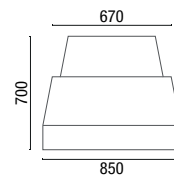

# DESENHOS TÉCNICOS

14.020 **Banqueta Madeira envernizada**  
Estrutura de 735mm

14.020 **Banqueta Estofada**  
Estrutura de 765mm

14.015 **Banqueta com encosto**  
Estrutura de 700mm  
Opcional com estrutura de 500mm

14.015 **Banqueta sem encosto**  
Estrutura de 700mm  
Opcional com estrutura de 500mm

14.016 **Banqueta com encosto**  
Estrutura de 730mm

14.016 **Banqueta sem encosto**  
Estrutura de 730mm

14.070 **Banqueta Madeira envernizada**  
Estrutura de 620mm

14.070 **Banqueta Estofada**  
Estrutura de 650mm

14.065 **Banqueta com encosto**  
Estrutura de 650mm

14.065 **Banqueta sem encosto**  
Estrutura de 650mm

36.016 **Banco Giratório**

36.030 **Puff Quadrado**