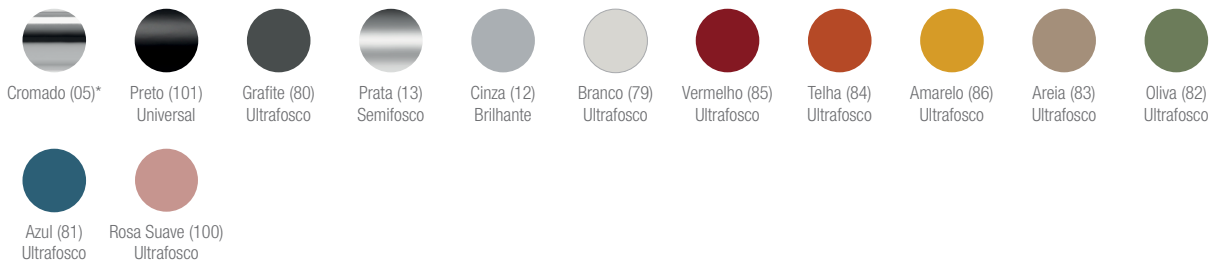

## ESTRUTURAS

\*Cromado (05) não pode ser usada na estrutura das mesas.