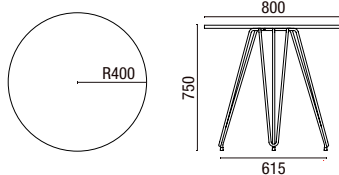

14.070 **Banqueta Estofada**  
Estrutura de 650mm

14.065 **Banqueta com encosto**  
Estrutura de 650mm

14.065 **Banqueta sem encosto**  
Estrutura de 650mm

36.016 **Banco Giratório**

36.030 **Puff Quadrado**

36.302 **Puff Soft Air**

36.635 **Puff Hexagonal Regular Baixo 350mm**

36.645 **Puff Hexagonal Regular Médio 450mm**

36.675 **Puff Hexagonal Regular Alto 750mm**

25.101 **Mesa Tampo Quadrado**

25.102 **Mesa Tampo Redondo**