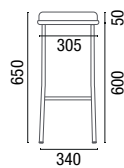

# DESENHOS TÉCNICOS

14.020 **Banqueta Madeira envernizada**  
Estrutura de 735mm

14.020 **Banqueta Estofada**  
Estrutura de 765mm

14.015 **Banqueta com encosto**  
Estrutura de 700mm  
Opcional com estrutura de 500mm

14.015 **Banqueta sem encosto**  
Estrutura de 700mm  
Opcional com estrutura de 500mm

14.016 **Banqueta com encosto**  
Estrutura de 730mm

14.016 **Banqueta sem encosto**  
Estrutura de 730mm

14.070 **Banqueta Madeira envernizada**  
Estrutura de 620mm

14.070 **Banqueta Estofada**  
Estrutura de 650mm

14.065 **Banqueta com encosto**  
Estrutura de 650mm

14.065 **Banqueta sem encosto**  
Estrutura de 650mm

36.016 **Banco Giratório**

36.030 **Puff Quadrado**