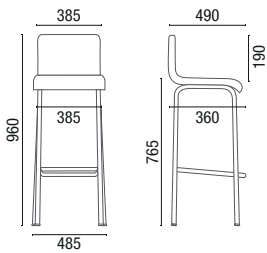

**Banqueta**  
sem encosto  
Estrutura de 650mm

36.016

**Banco Giratório**  
Base em Alumínio  
Disponível apenas para Base Disco

36.030

**Puff Quadrado**  
450mm

36.302

**Puff Soft Air**  
L850 x P950 x A700

PUFF

**Hexagonal Regular**  
36.635 - Baixo 350mm  
36.645 - Médio 450mm  
36.675 - Alto 750mm

25.101

**Mesa Tampo Quadrado**  
Tampo melamínico  
Base metálica

25.102

**Mesa Tampo Redondo**  
Tampo melamínico  
Base metálica

39.801

**Mesa Lateral**  
Tampo melamínico  
Base metálica

39.802

**Mesa Lateral**  
Tampo melamínico  
Base metálica

39.803

**Mesa Lateral**  
Tampo melamínico  
Base metálica

Produtos nestas imagens em 14.020 Banqueta Madeira envernizada e Estrutura Telha 84, 14.020 Banqueta Estofada CEC-Stilo Verde 315 e Estrutura Areia 83, 14.015 Banqueta com encosto CEC-Stilo Azul 314 e Estrutura Azul 81, 14.015 Banqueta sem encosto Vinil Verde Oliva 191 e Estrutura Branco 79, 14.016 Banqueta com encosto CEC-Stilo Fendi 194 e Estrutura Areia 83, 14.016 Banqueta sem encosto CEC-Stilo Cinza 175 e Estrutura Preto Universal 101, 14.070 Banqueta Madeira envernizada e Estrutura Telha 84, 14.070 Banqueta CEC-Stilo Verde 315 e Estrutura Areia 83, 14.065 Banqueta com encosto CEC-Stilo Azul 314 e Estrutura Azul 81, 14.065 Banqueta sem encosto Vinil Verde Oliva 191 e Estrutura Branco 79, 36.016 Banco Giratório CEC-Stilo Vinho 233 e Base em Alumínio, 36.030 Puff Quadrado Liv Safira 512, 36.302 Puff Soft Air Grid Azul Infinito 354, Puff Hexagonal Regular 36.635 Liv Niquel 514, 36.675 Liv Quartzo Rosa 509, 36.645 Liv Turquesa 502, Mesas em Tampo Itapua 46 e Estrutura Branco 79.

# DESENHOS TÉCNICOS

14.020 **Banqueta Madeira envernizada**  
Estrutura de 735mm

14.020 **Banqueta Estofada**  
Estrutura de 765mm

14.015 **Banqueta com encosto**  
Estrutura de 700mm  
Opcional com estrutura de 500mm