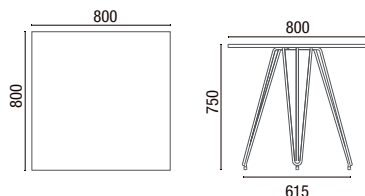

14.015 **Banqueta sem encosto**  
Estrutura de 700mm  
Opcional com estrutura de 500mm

14.016 **Banqueta com encosto**  
Estrutura de 730mm

14.016 **Banqueta sem encosto**  
Estrutura de 730mm

14.070 **Banqueta Madeira envernizada**  
Estrutura de 620mm

14.070 **Banqueta Estofada**  
Estrutura de 650mm

14.065 **Banqueta com encosto**  
Estrutura de 650mm

14.065 **Banqueta sem encosto**  
Estrutura de 650mm

36.016 **Banco Giratório**

36.030 **Puff Quadrado**

36.302 **Puff Soft Air**

36.635 **Puff Hexagonal Regular Baixo 350mm**

36.645 **Puff Hexagonal Regular Médio 450mm**

36.675 **Puff Hexagonal Regular Alto 750mm**

25.101 **Mesa Tampo Quadrado**

25.102 **Mesa Tampo Redondo**