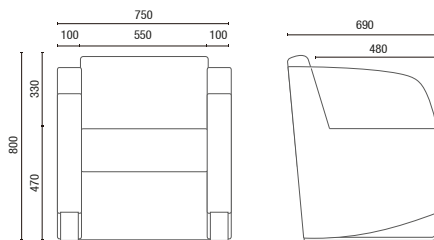

36.020
Poltrona Espera
Fixa ou Giratória
Base 4 Pés

CONFIGURAÇÕES

36.105
Sofá Espera
1 Lugar

36.105
Sofá Espera
2 Lugares

36.105
Sofá Espera
3 Lugares

12.004
Sofá Espera
1 Lugar

12.004
Sofá Espera
2 Lugares

12.004
Sofá Espera
3 Lugares

12.205
Sofá Espera
1 Lugar

12.205
Sofá Espera
2 Lugares

12.205
Sofá Espera
3 Lugares

12.105
Sofá Espera
1 Lugar

12.105
Sofá Espera
2 Lugares

12.105
Sofá Espera
3 Lugares

DESENHOS TÉCNICOS

36.020 **Sofá Espera**

36.105 **Sofá Espera**

Larguras:
1L – 750mm
2L – 1280mm
3L – 1820mm

12.004 **Sofá Espera**

Larguras:
1L – 640mm
2L – 1170mm
3L – 1700mm

12.205 **Sofá Espera**

Larguras:
1L – 890mm
2L – 1350mm
3L – 1850mm

12.105 **Sofá Espera**

Larguras:
1L – 840mm
2L – 1300mm
3L – 1800mm

OBS: Medidas extremas obtidas sem o uso de gabarito de carga.