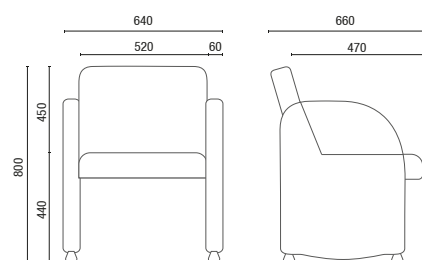

36.020
Poltrona Espera
Fixa ou Giratória
Base 4 Pés

CONFIGURAÇÕES

36.105
Sofá Espera
1 Lugar

36.105
Sofá Espera
2 Lugares

36.105
Sofá Espera
3 Lugares

12.004
Sofá Espera
1 Lugar

12.004
Sofá Espera
2 Lugares

12.004
Sofá Espera
3 Lugares

12.205
Sofá Espera
1 Lugar

12.205
Sofá Espera
2 Lugares

12.205
Sofá Espera
3 Lugares

12.105
Sofá Espera
1 Lugar

12.105
Sofá Espera
2 Lugares

12.105
Sofá Espera
3 Lugares

DESENHOS TÉCNICOS

36.020 **Sofá Espera**

36.105 **Sofá Espera**

Larguras:
1L – 750mm
2L – 1280mm
3L – 1820mm

12.004 **Sofá Espera**

Larguras:
1L – 640mm
2L – 1170mm
3L – 1700mm

12.205 **Sofá Espera**

Larguras:
1L – 890mm
2L – 1350mm
3L – 1850mm

12.105 **Sofá Espera**

Larguras:
1L – 840mm
2L – 1300mm
3L – 1800mm

OBS: Medidas extremas obtidas sem o uso de gabarito de carga.