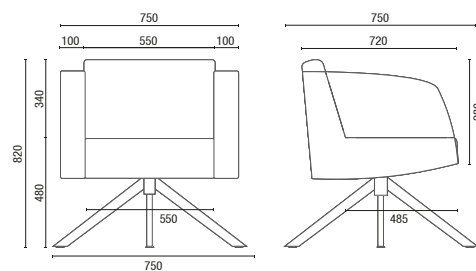

36.020
Poltrona Espera
Fixa ou Giratória
Base 4 Pés

CONFIGURAÇÕES

36.105
Sofá Espera
1 Lugar

36.105
Sofá Espera
2 Lugares

36.105
Sofá Espera
3 Lugares

12.004
Sofá Espera
1 Lugar

12.004
Sofá Espera
2 Lugares

12.004
Sofá Espera
3 Lugares

12.205
Sofá Espera
1 Lugar

12.205
Sofá Espera
2 Lugares

12.205
Sofá Espera
3 Lugares

12.105
Sofá Espera
1 Lugar

12.105
Sofá Espera
2 Lugares

12.105
Sofá Espera
3 Lugares

DESENHOS TÉCNICOS

36.020 **Sofá Espera**

36.105 **Sofá Espera**

Larguras:
1L – 750mm
2L – 1280mm
3L – 1820mm

12.004 **Sofá Espera**

Larguras:
1L – 640mm
2L – 1170mm
3L – 1700mm

12.205 **Sofá Espera**

Larguras:
1L – 890mm
2L – 1350mm
3L – 1850mm

12.105 **Sofá Espera**

Larguras:
1L – 840mm
2L – 1300mm
3L – 1800mm

OBS: Medidas extremas obtidas sem o uso de gabarito de carga.