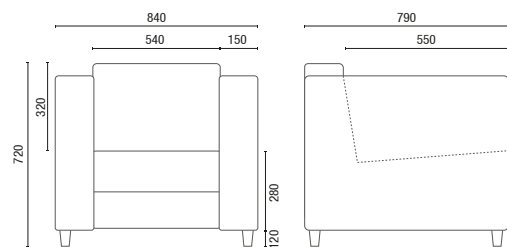

36.020 **Sofá Espera**

36.105 **Sofá Espera**

Larguras:
1L – 750mm
2L – 1280mm
3L – 1820mm

12.004 **Sofá Espera**

Larguras:
1L – 640mm
2L – 1170mm
3L – 1700mm

12.205 **Sofá Espera**

Larguras:
1L – 890mm
2L – 1350mm
3L – 1850mm

12.105 **Sofá Espera**

Larguras:
1L – 840mm
2L – 1300mm
3L – 1800mm

OBS: Medidas extremas obtidas sem o uso de gabarito de carga.