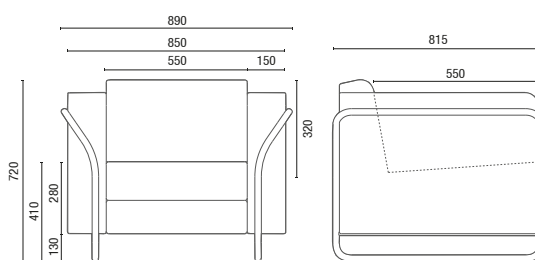

12.004
Sofá Espera
3 Lugares

12.205
Sofá Espera
1 Lugar

12.205
Sofá Espera
2 Lugares

12.205
Sofá Espera
3 Lugares

12.105
Sofá Espera
1 Lugar

12.105
Sofá Espera
2 Lugares

12.105
Sofá Espera
3 Lugares

DESENHOS TÉCNICOS

36.020 **Sofá Espera**

36.105 **Sofá Espera**

Larguras:
1L – 750mm
2L – 1280mm
3L – 1820mm

12.004 **Sofá Espera**

Larguras:
1L – 640mm
2L – 1170mm
3L – 1700mm

12.205 **Sofá Espera**

Larguras:
1L – 890mm
2L – 1350mm
3L – 1850mm

12.105 **Sofá Espera**

Larguras:
1L – 840mm
2L – 1300mm
3L – 1800mm

OBS: Medidas extremas obtidas sem o uso de gabarito de carga.