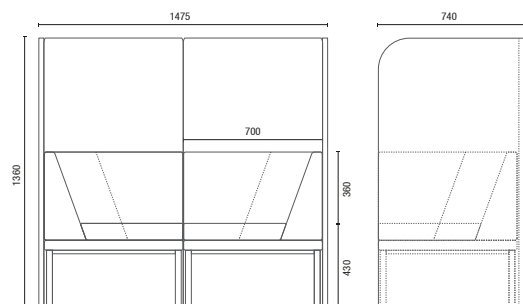

## CONFIGURAÇÕES

36.505  
**Poltrona**  
Braço Duplo e Encosto

36.505  
**Sofá Canto**  
Braço e Encosto

36.505  
**Sofá Central**  
Encosto

36.505  
**Banco**

36.555  
**HB Duplo**

36.575  
**HB Face-to-Face**  
Mesa Interna  
Box Eletrificado (Opcional)

# DESENHOS TÉCNICOS

36.505 Poltrona

36.505 Sofá Canto

36.505 Sofá Central

36.505 Banco

36.555 HB Duplo

36.575 HB Face-to-Face

36.565 HB Reunião

11.801 Mesa Talk

OBS: Medidas extremas obtidas sem o uso de gabarito de carga.