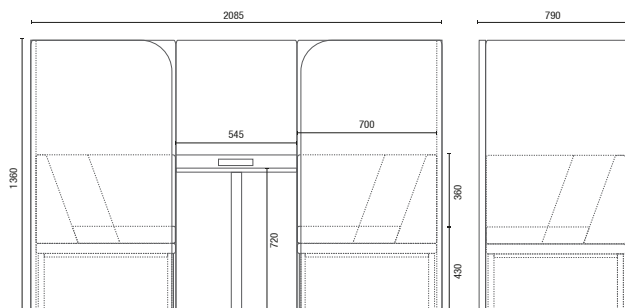

## CONFIGURAÇÕES

36.505  
**Poltrona**  
Braço Duplo e Encosto

36.505  
**Sofá Canto**  
Braço e Encosto

36.505  
**Sofá Central**  
Encosto

36.505  
**Banco**

36.555  
**HB Duplo**

36.575  
**HB Face-to-Face**  
Mesa Interna  
Box Eletrificado (Opcional)

# DESENHOS TÉCNICOS

36.505 Poltrona

36.505 Sofá Canto

36.505 Sofá Central

36.505 Banco

36.555 HB Duplo

36.575 HB Face-to-Face

36.565 HB Reunião

11.801 Mesa Talk

OBS: Medidas extremas obtidas sem o uso de gabarito de carga.