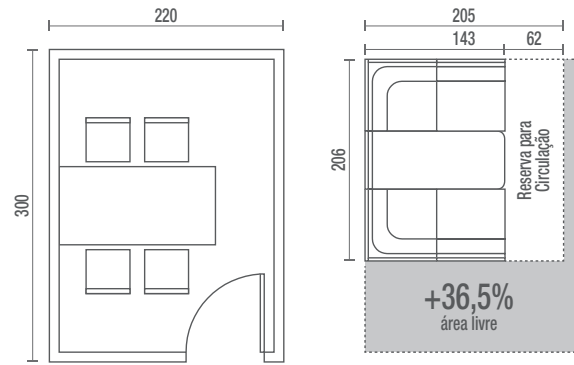

# Cavaletti Talk

Colaboração é a tendência contemporânea no mundo do trabalho. A linha Cavaletti Talk foi projetada para aumentar a produtividade, estimulando reuniões e conversas rápidas e informais. Além das versões básicas sem encosto ou com encosto baixo, conheça a opção high-back (encosto alto), que cria um ponto de reunião dentro do escritório ou lounge, otimizando a instalação, gerando economia de espaço (diagrama ao lado) e facilitando mudanças futuras de layout.

**Sala de Reunião Tradicional**  
6,60 m<sup>2</sup>

**Ponto de Reunião Talk**  
3m<sup>2</sup> + 1,25m<sup>2</sup> (área de circulação)  
**+36,5%**  
área livre

## CONFIGURAÇÕES

36.505  
**Poltrona**  
Braço Duplo e Encosto

36.505  
**Sofá Canto**  
Braço e Encosto

36.505  
**Sofá Central**  
Encosto

36.505  
**Banco**

36.555  
**HB Duplo**

36.575  
**HB Face-to-Face**  
Mesa Interna  
Box Eletrificado (Opcional)

# DESENHOS TÉCNICOS

36.505 Poltrona

36.505 Sofá Canto

36.505 Sofá Central

36.505 Banco

36.555 HB Duplo

36.575 HB Face-to-Face

36.565 HB Reunião