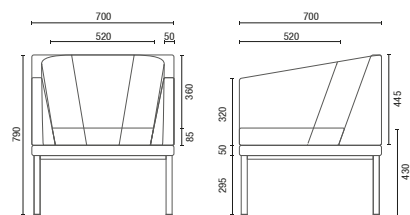

**Sala de Reunião Tradicional**  
6,60 m<sup>2</sup>

**Ponto de Reunião Talk**  
3m<sup>2</sup> + 1,25m<sup>2</sup> (área de circulação)  
**+36,5%**  
área livre

## CONFIGURAÇÕES

36.505  
**Poltrona**  
Braço Duplo e Encosto

36.505  
**Sofá Canto**  
Braço e Encosto

36.505  
**Sofá Central**  
Encosto

36.505  
**Banco**

36.555  
**HB Duplo**

36.575  
**HB Face-to-Face**  
Mesa Interna  
Box Eletrificado (Opcional)

# DESENHOS TÉCNICOS

36.505 Poltrona

36.505 Sofá Canto

36.505 Sofá Central

36.505 Banco

36.555 HB Duplo

36.575 HB Face-to-Face

36.565 HB Reunião