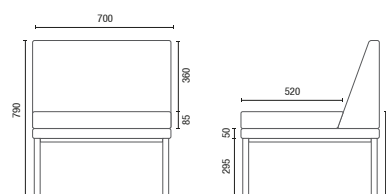

## CONFIGURAÇÕES

36.505  
**Poltrona**  
Braço Duplo e Encosto

36.505  
**Sofá Canto**  
Braço e Encosto

36.505  
**Sofá Central**  
Encosto

36.505  
**Banco**

36.555  
**HB Duplo**

36.575  
**HB Face-to-Face**  
Mesa Interna  
Box Eletrificado (Opcional)

36.565  
**HB Reunião**  
Mesa Interna  
Box Eletrificado (Opcional)

11.801  
**Mesa Talk**

# DESENHOS TÉCNICOS

36.505 Poltrona

36.505 Sofá Canto

36.505 Sofá Central

36.505 Banco

36.555 HB Duplo

36.575 HB Face-to-Face

36.565 HB Reunião