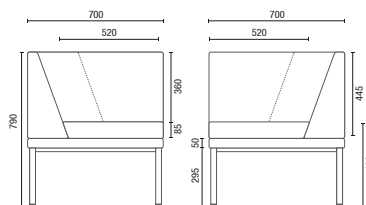

## CONFIGURAÇÕES

36.505  
**Poltrona**  
Braço Duplo e Encosto

36.505  
**Sofá Canto**  
Braço e Encosto

36.505  
**Sofá Central**  
Encosto

36.505  
**Banco**

36.555  
**HB Duplo**

36.575  
**HB Face-to-Face**  
Mesa Interna  
Box Eletrificado (Opcional)

36.565  
**HB Reunião**  
Mesa Interna  
Box Eletrificado (Opcional)

11.801  
**Mesa Talk**

# DESENHOS TÉCNICOS

36.505 Poltrona

36.505 Sofá Canto

36.505 Sofá Central

36.505 Banco

36.555 HB Duplo

36.575 HB Face-to-Face

36.565 HB Reunião