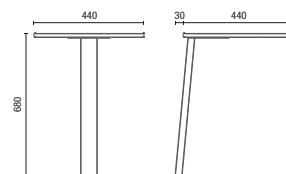

# DESENHOS TÉCNICOS

36.505 Poltrona

36.505 Sofá Canto

36.505 Sofá Central

36.505 Banco

36.555 HB Duplo

36.575 HB Face-to-Face

36.565 HB Reunião

11.801 Mesa Talk

OBS: Medidas extremas obtidas sem o uso de gabarito de carga.