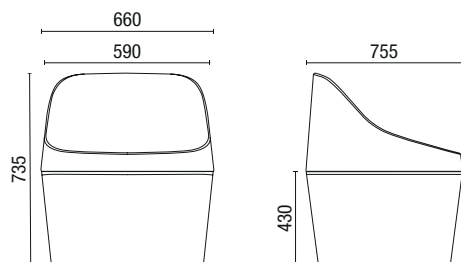

52.006  
**Assento**  
Verde Menta (485)

52.106  
**Base**  
Verde Respiro (486)

52.006  
**Assento**  
Vermelho Floral (487)

52.106  
**Base**  
Vermelho Pulso (488)

# DESENHOS TÉCNICOS

52.006 **Encosto/Assento**

52.106 **Base**

**Conjunto Completo (Assento/Encosto e Base)**

OBS: Medidas extremas obtidas sem o uso de gabarito de carga. Para especificação de cores e acabamentos, utilizar sempre amostras físicas originais Cavaletti.