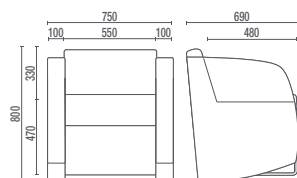

36020
Poltrona Espera
Fixa ou Giratória
Base 4 Pés

CONFIGURAÇÕES

36105
Sofá Espera
1 Lugar

36105
Sofá Espera
2 Lugares

12004
Sofá Espera
1 Lugar

12004
Sofá Espera
2 Lugares

12004
Sofá Espera
3 Lugares

12205
Sofá Espera
1 Lugar

12205
Sofá Espera
2 Lugares

12205
Sofá Espera
3 Lugares

12105
Sofá Espera
1 Lugar

12105
Sofá Espera
2 Lugares

12105
Sofá Espera
3 Lugares

DESENHOS TÉCNICOS

36020 Poltrona Espera

36105 Sofá Espera

Larguras:
1L – 750mm
2L – 1280mm

12004 Sofá Espera

Larguras:
1L – 520mm
2L – 1170mm
3L – 1700mm

12205 Sofá Espera

Larguras:
1L – 890mm
2L – 1390mm
3L – 1890mm

12105 Sofá Espera

Larguras:
1L – 800mm
2L – 1300mm
3L – 1800mm