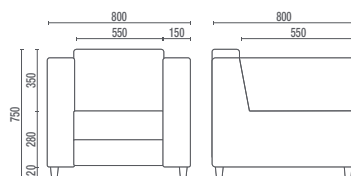

12205
Sofá Espera
2 Lugares

12205
Sofá Espera
3 Lugares

12105
Sofá Espera
1 Lugar

12105
Sofá Espera
2 Lugares

12105
Sofá Espera
3 Lugares

DESENHOS TÉCNICOS

36020 Poltrona Espera

36105 Sofá Espera

Larguras:
1L – 750mm
2L – 1280mm

12004 Sofá Espera

Larguras:
1L – 520mm
2L – 1170mm
3L – 1700mm

12205 Sofá Espera

Larguras:
1L – 890mm
2L – 1390mm
3L – 1890mm

12105 Sofá Espera

Larguras:
1L – 800mm
2L – 1300mm
3L – 1800mm