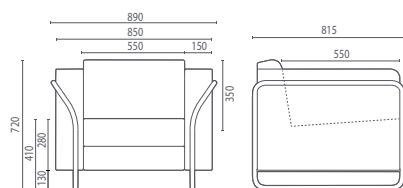

36020
Poltrona Espera
Fixa ou Giratória
Base 4 Pés

CONFIGURAÇÕES

36105
Sofá Espera
1 Lugar

36105
Sofá Espera
2 Lugares

12004
Sofá Espera
1 Lugar

12004
Sofá Espera
2 Lugares

12004
Sofá Espera
3 Lugares

12205
Sofá Espera
1 Lugar

12205
Sofá Espera
2 Lugares

12205
Sofá Espera
3 Lugares

12105
Sofá Espera
1 Lugar

12105
Sofá Espera
2 Lugares

12105
Sofá Espera
3 Lugares

DESENHOS TÉCNICOS

36020 Poltrona Espera

36105 Sofá Espera

Larguras:
1L – 750mm
2L – 1280mm

12004 Sofá Espera

Larguras:
1L – 520mm
2L – 1170mm
3L – 1700mm

12205 Sofá Espera

Larguras:
1L – 890mm
2L – 1390mm
3L – 1890mm

12105 Sofá Espera

Larguras:
1L – 800mm
2L – 1300mm
3L – 1800mm