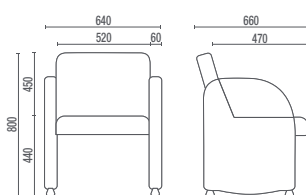

36020
Poltrona Espera
Fixa ou Giratória
Base 4 Pés

CONFIGURAÇÕES

36105
Sofá Espera
1 Lugar

36105
Sofá Espera
2 Lugares

12004
Sofá Espera
1 Lugar

12004
Sofá Espera
2 Lugares

12004
Sofá Espera
3 Lugares

12205
Sofá Espera
1 Lugar

12205
Sofá Espera
2 Lugares

12205
Sofá Espera
3 Lugares

12105
Sofá Espera
1 Lugar

12105
Sofá Espera
2 Lugares

12105
Sofá Espera
3 Lugares

DESENHOS TÉCNICOS

36020 Poltrona Espera

36105 Sofá Espera

Larguras:
1L – 750mm
2L – 1280mm

12004 Sofá Espera

Larguras:
1L – 520mm
2L – 1170mm
3L – 1700mm

12205 Sofá Espera

Larguras:
1L – 890mm
2L – 1390mm
3L – 1890mm

12105 Sofá Espera

Larguras:
1L – 800mm
2L – 1300mm
3L – 1800mm