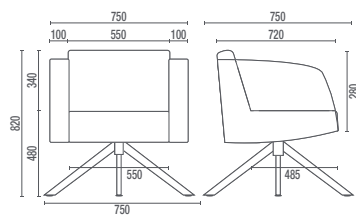

36020
Poltrona Espera
Fixa ou Giratória
Base 4 Pés

CONFIGURAÇÕES

36105
Sofá Espera
1 Lugar

36105
Sofá Espera
2 Lugares

12004
Sofá Espera
1 Lugar

12004
Sofá Espera
2 Lugares

12004
Sofá Espera
3 Lugares

12205
Sofá Espera
1 Lugar

12205
Sofá Espera
2 Lugares

12205
Sofá Espera
3 Lugares

12105
Sofá Espera
1 Lugar

12105
Sofá Espera
2 Lugares

12105
Sofá Espera
3 Lugares

DESENHOS TÉCNICOS

36020 Poltrona Espera

36105 Sofá Espera

Larguras:
1L – 750mm
2L – 1280mm

12004 Sofá Espera

Larguras:
1L – 520mm
2L – 1170mm
3L – 1700mm

12205 Sofá Espera

Larguras:
1L – 890mm
2L – 1390mm
3L – 1890mm

12105 Sofá Espera

Larguras:
1L – 800mm
2L – 1300mm
3L – 1800mm