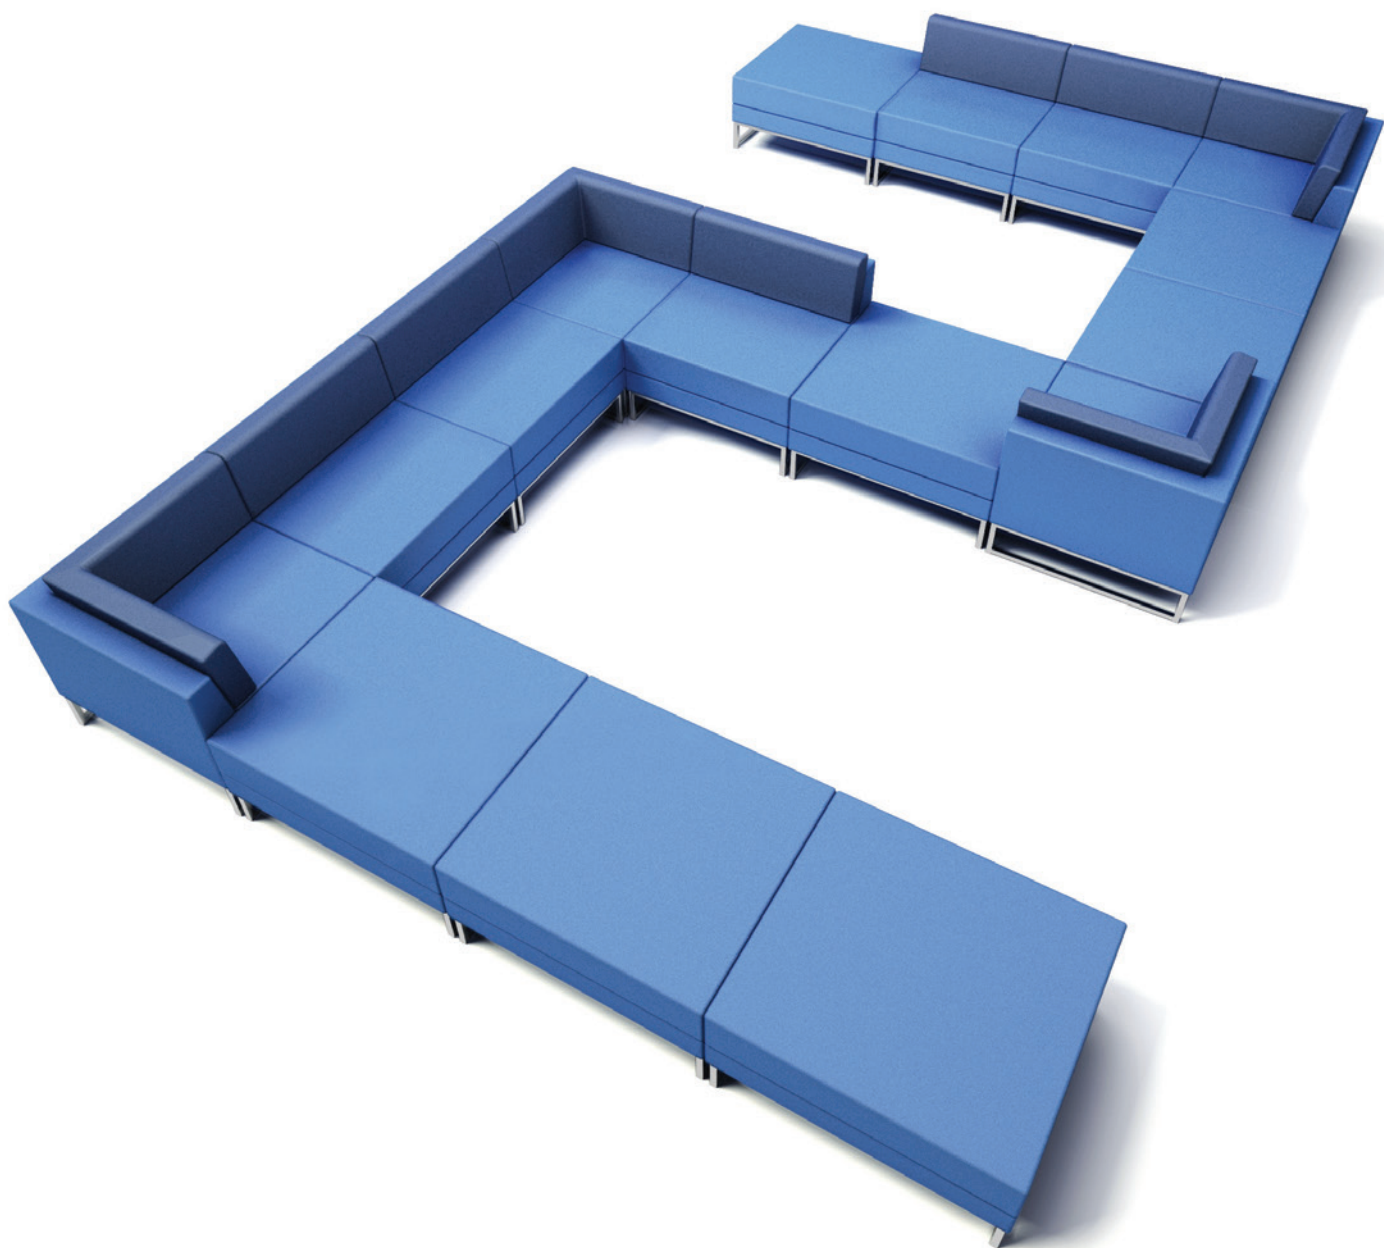

Cavaletti

CADEIRAS PROFISSIONAIS

Cavaletti Connect