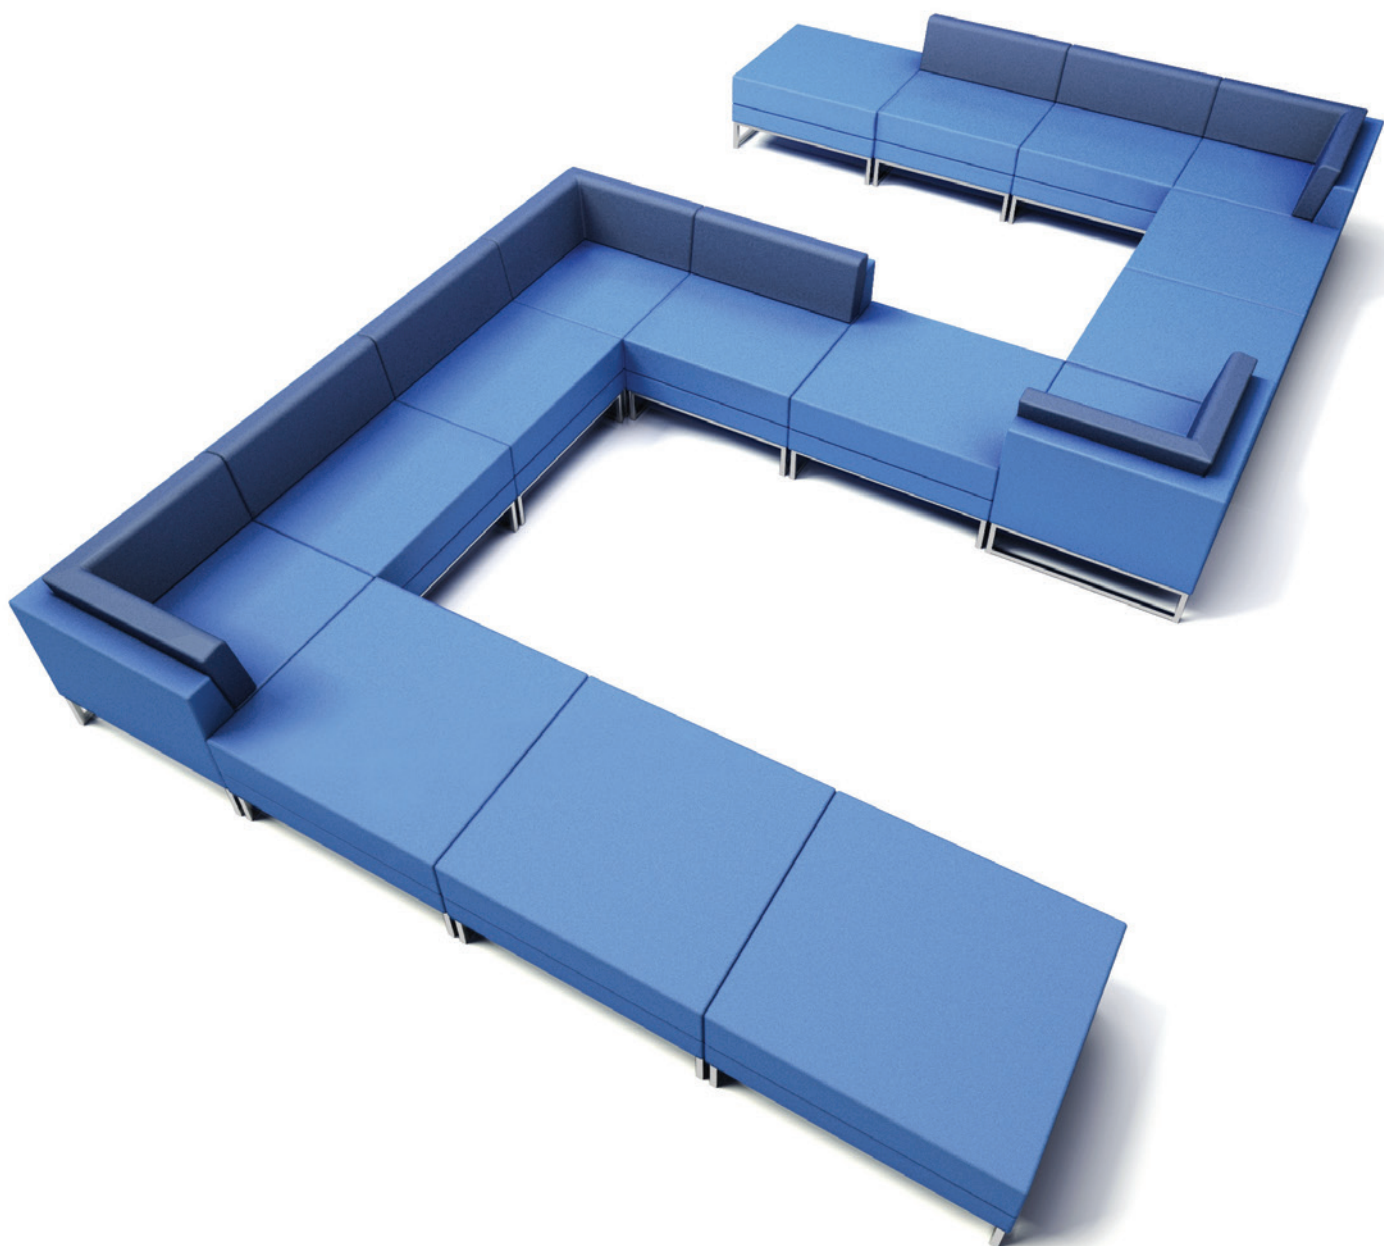

Cavaletti

CADEIRAS PROFISSIONAIS

Cavaletti Connect